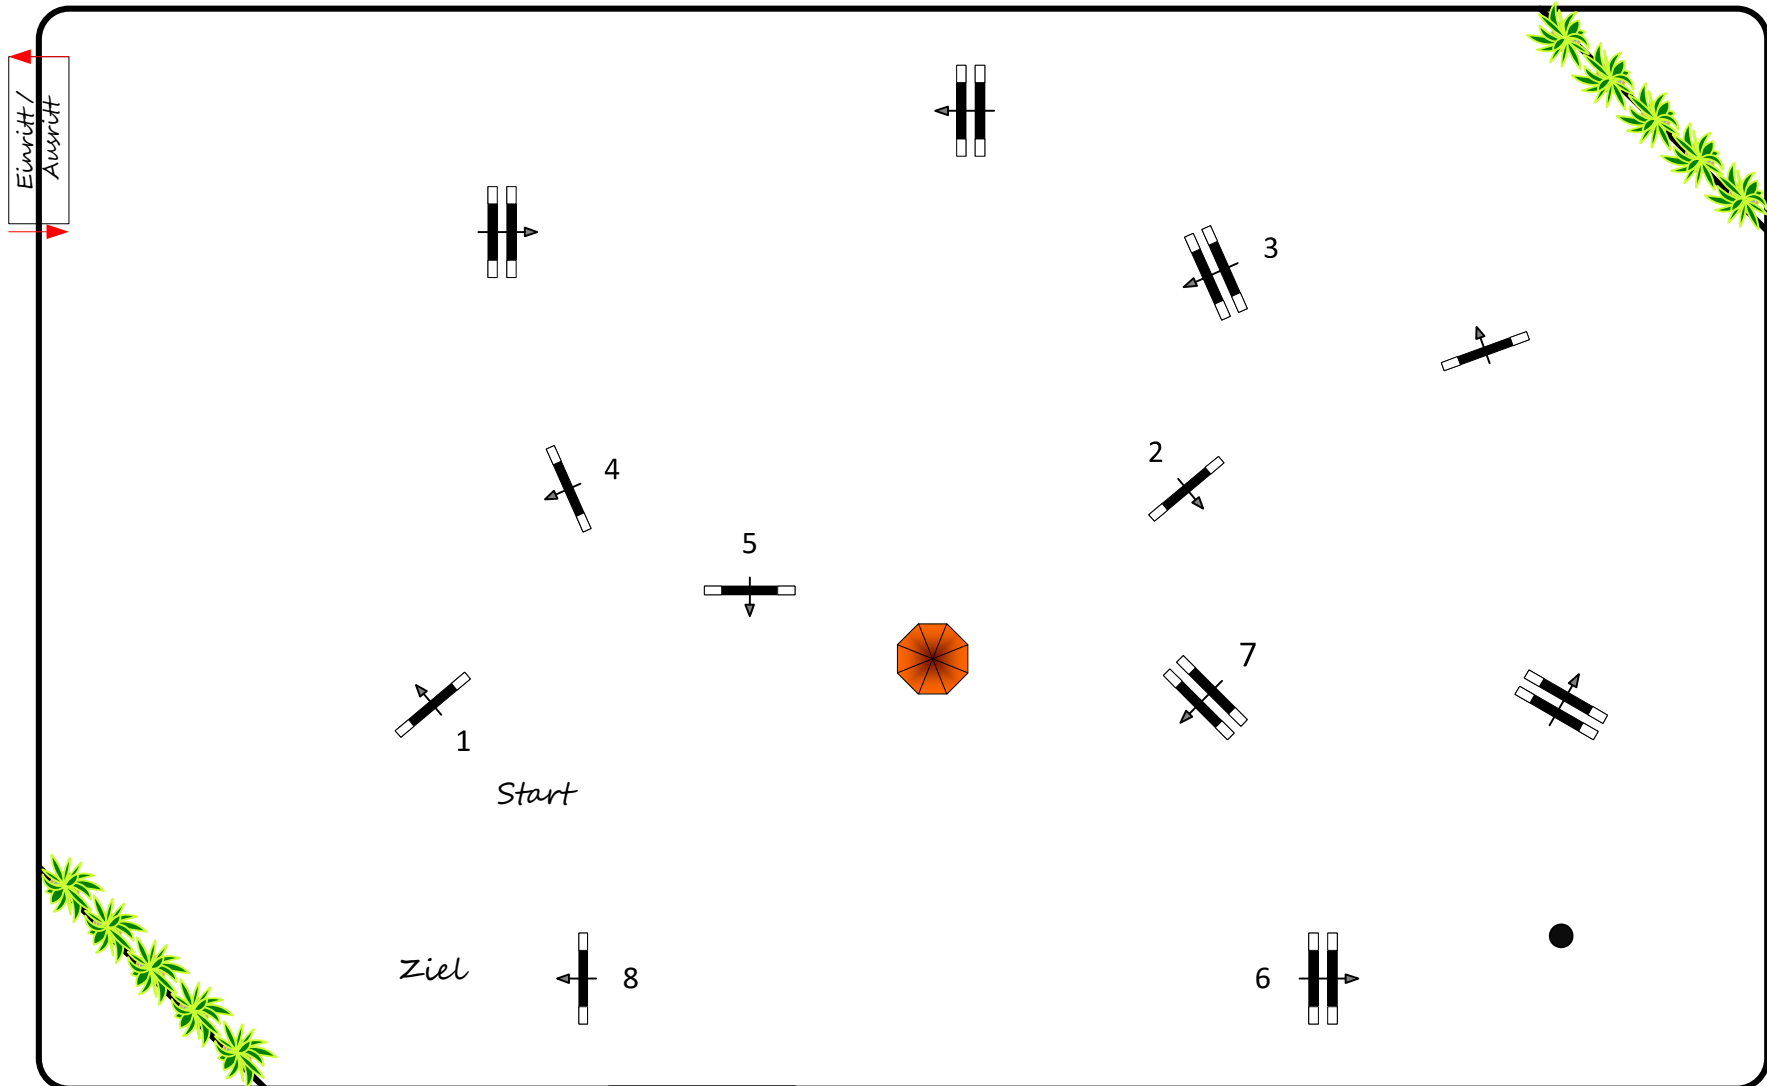

Reitturnier Eppelheim 2022

Course Designer:
Phil Schmauder
Jessica Ripplinger

Prüfung Nr.: 12

Stil-Spring-WB mit EZ

Klasse:

Sonntag, 15. Mai 2022

Richtverf.:
LPO § WB 265
FEI RG / Art.
Höhe: 0,85 mtr.

Tempo: 350 m/Min.
Bahnlänge: 390 mtr.
Erlaubte Zeit: 67 sek.
Höchstzeit: 134 sek.

Hindernisse: 8
Sprünge: 8
Hindernisfehler: sek.
Geschl. Hindernis:

1. Stechen über:
Bahnlänge: mtr.
Erlaubte Zeit: 0 sek.
Höchstzeit: 0 sek.

Richter