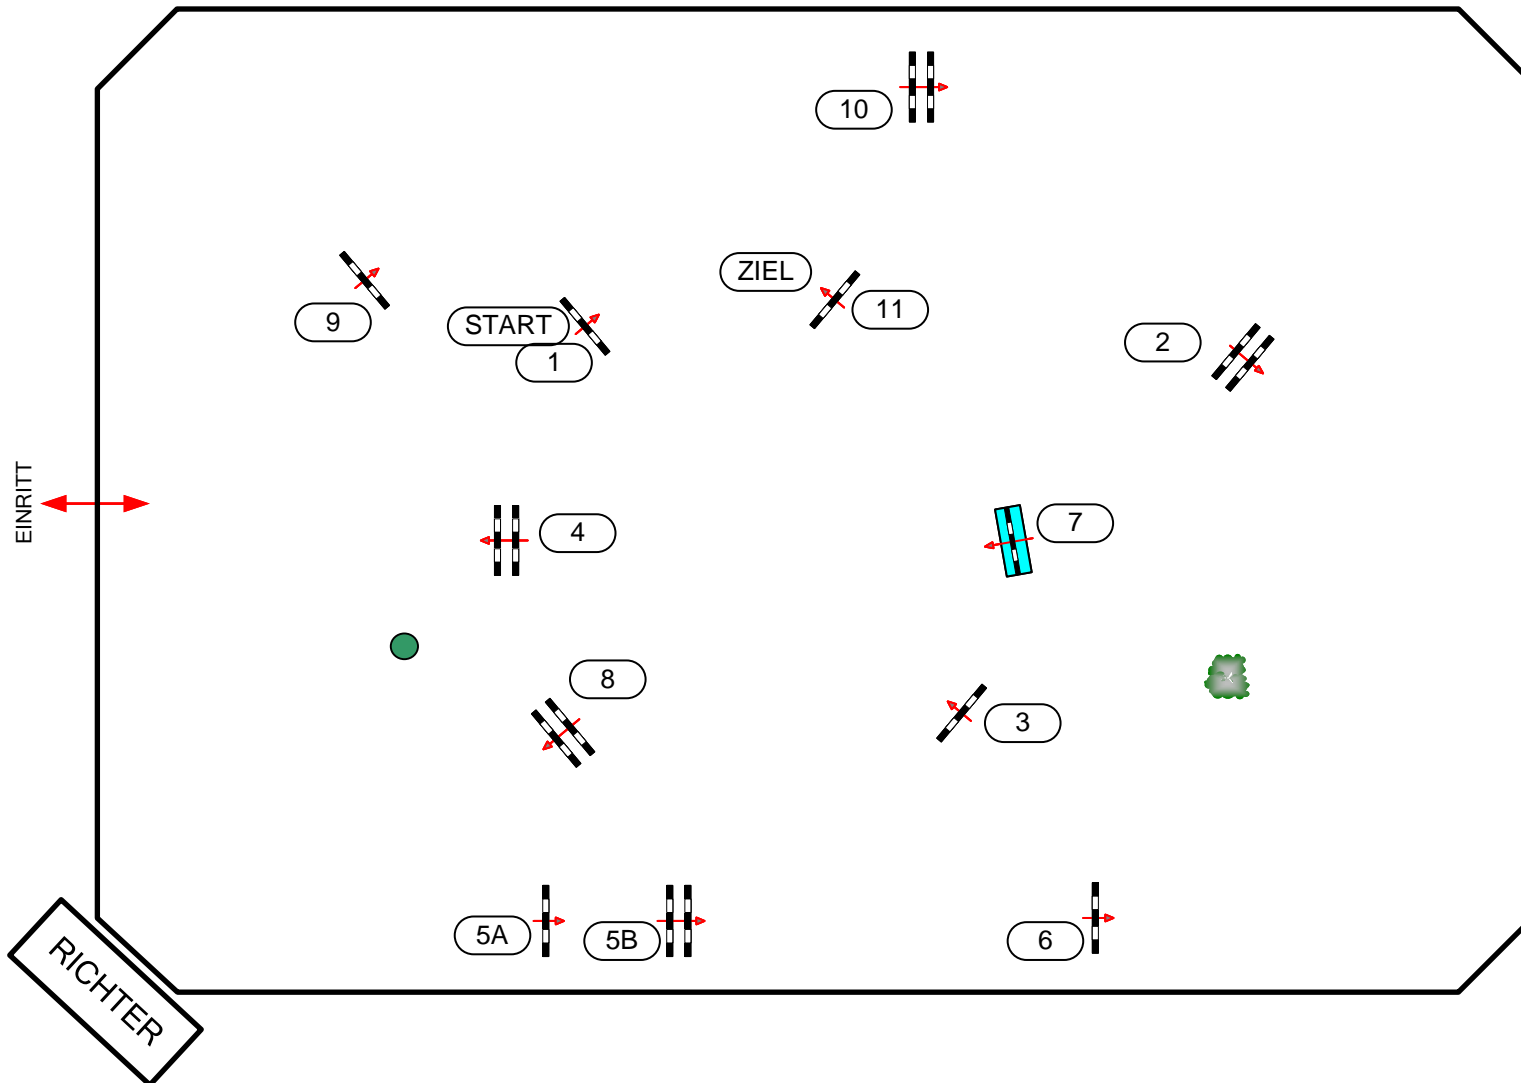

BEWERB

13

CSN-B* BAD FISCHAU

NOEPS Fixkraft Vereinscup, Erreplus Amateurcup, Equiva-Trophy

Standardspringprüfung 115cm - Erreplus Amateurcup

Richtverfahren: A2

ÖTO §:

Höhe: 1,15 m

Tempo: 350 m/min

Parcourslänge: 475 m

Erlaubte Zeit: 82 sec

Höchstzeit: 164 sec

Hindernisse: 11

Sprünge: 12

07.05.2022

Course Design
Andreas Bamberger
DI David Stumpauer