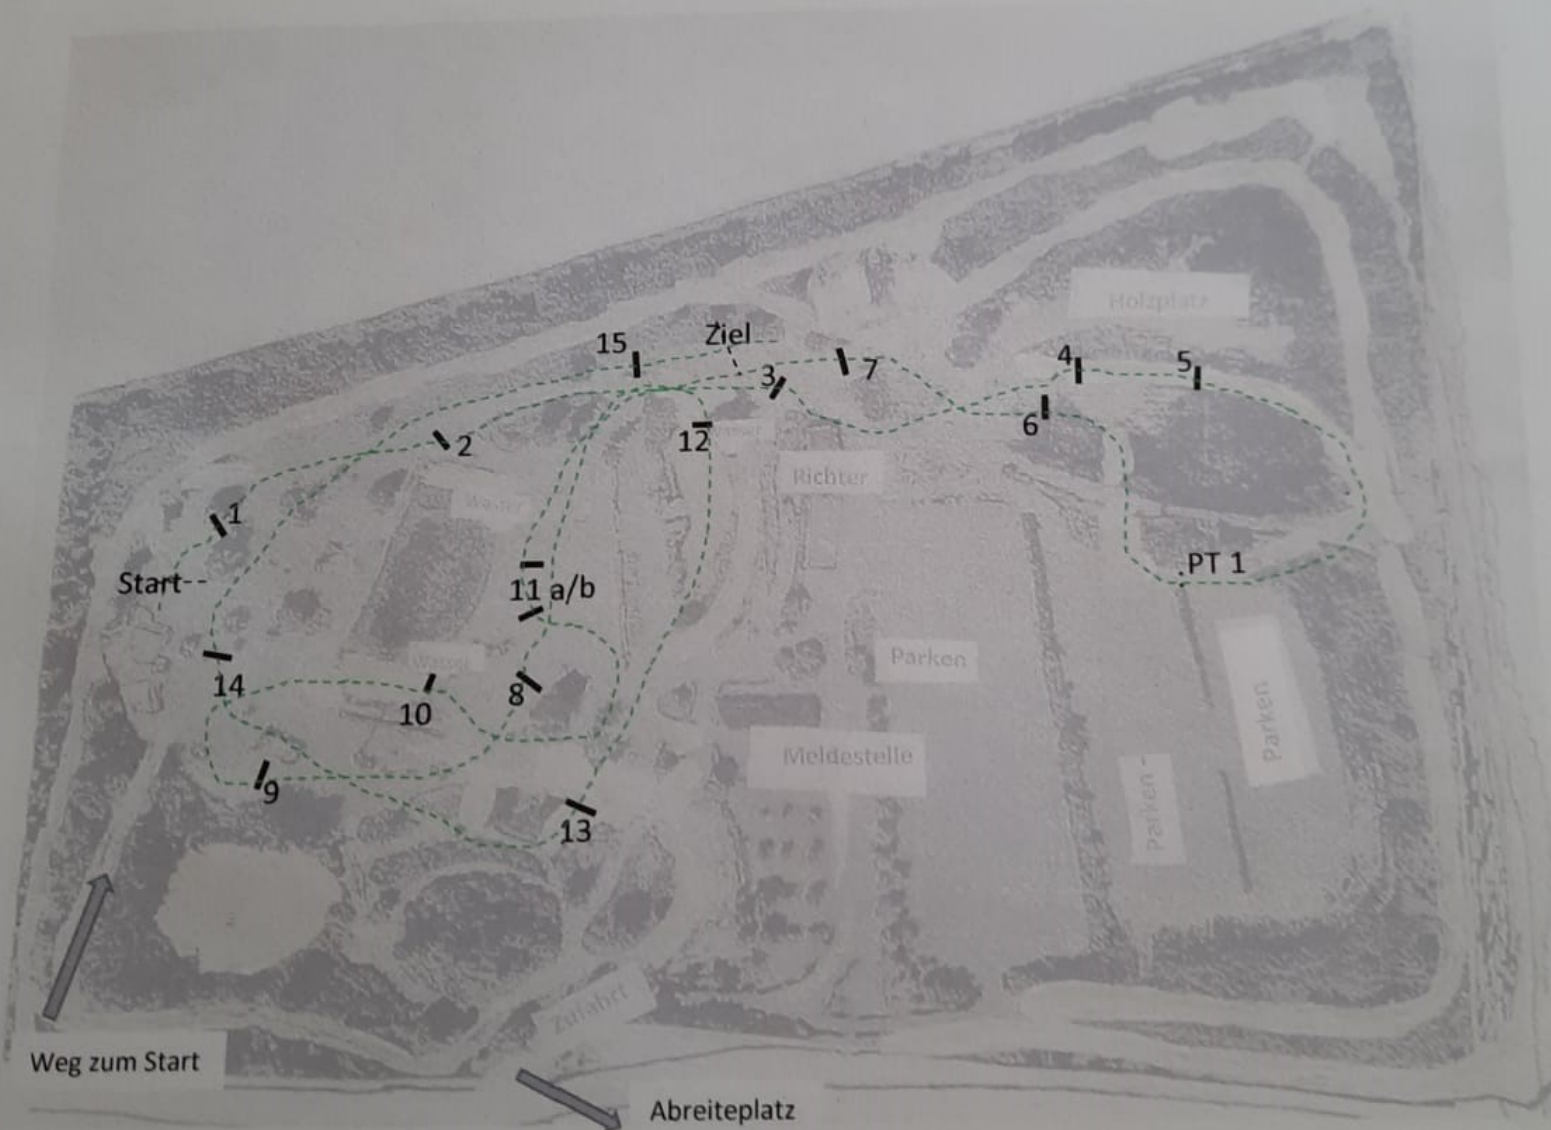

NGE 21.05.2022

Geländepferde A\*  
Strecke: 1460m  
Tempo 450m/pro Minute  
Nummern: weißer Grund, grüne Ziffern

Bestzeit: 3,15min  
Höchstzeit: 6,30min

- 1 Stapelsprung
- 2 Rampe
- 3 Eiche
- 4 gebogener Baum
- 5 grauer Baum
- Tor 1
- 6 Oxer (DF)
- 7 Kante
- 8 graue Besen
- 9 Schichtsprung
- 10 Reethsprung
- 11a/b Ukraine
- 12 Schweinerücken
- 13 Baum am Hang
- 14 überbauter Graben
- 15 Rennbahnhecke