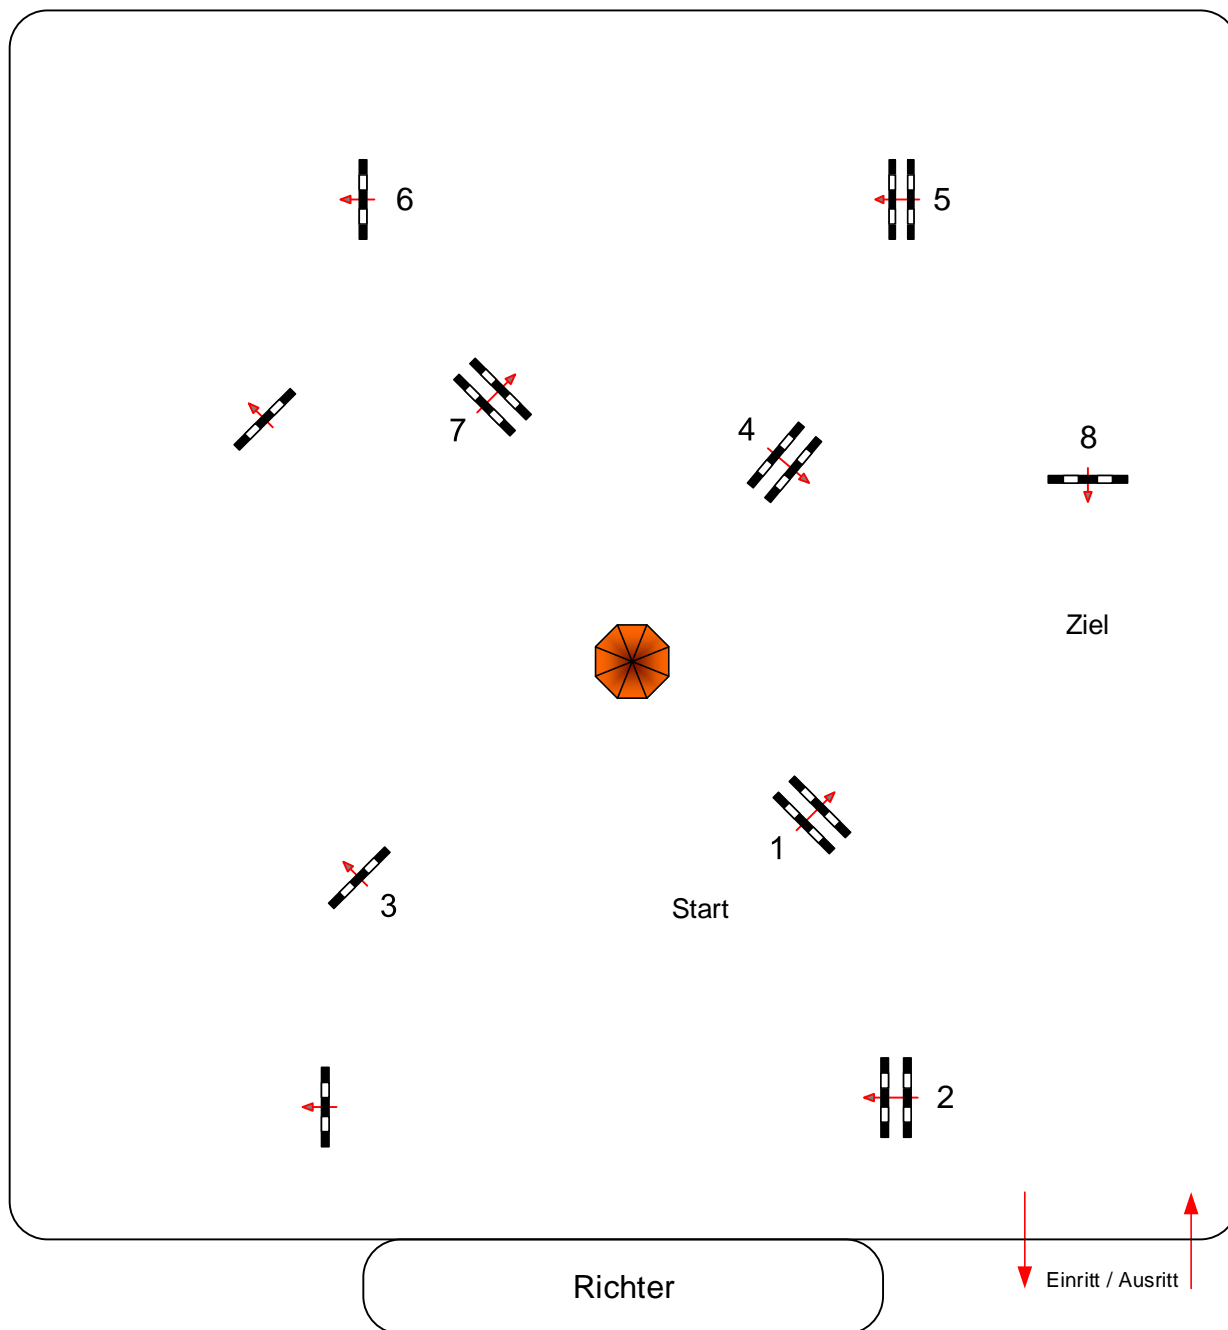

# Langenleuba 18.05.2022

Prüfung Nr.: 08

Kleine Tour

Standard-Spr. WB

Klasse: WB266

Mittwoch, 18. Mai 2022

Richtver.: A  
LPO § WB265  
RG / Art.  
Höhe: 0,80 mtr.

Tempo: 350 m/Min.

Bahnlänge: 360 mtr.  
Erlaubte Zeit: 62 sek.  
Höchstzeit: 124 sek.

Hindernisse: 8  
Sprünge: 8  
Hindernisfehler: sek.  
geschl. Hindernis:

1. Stechen über:

Bahnlänge: 0 mtr.  
Erlaubte Zeit: 0 sek.  
Höchstzeit: 0 sek.

2. Stechen über:

Bahnlänge: 0 mtr.  
Erlaubte Zeit: 0 sek.  
Höchstzeit: 0 sek.

**Course Designer**

**...David Lampe... (GER)**