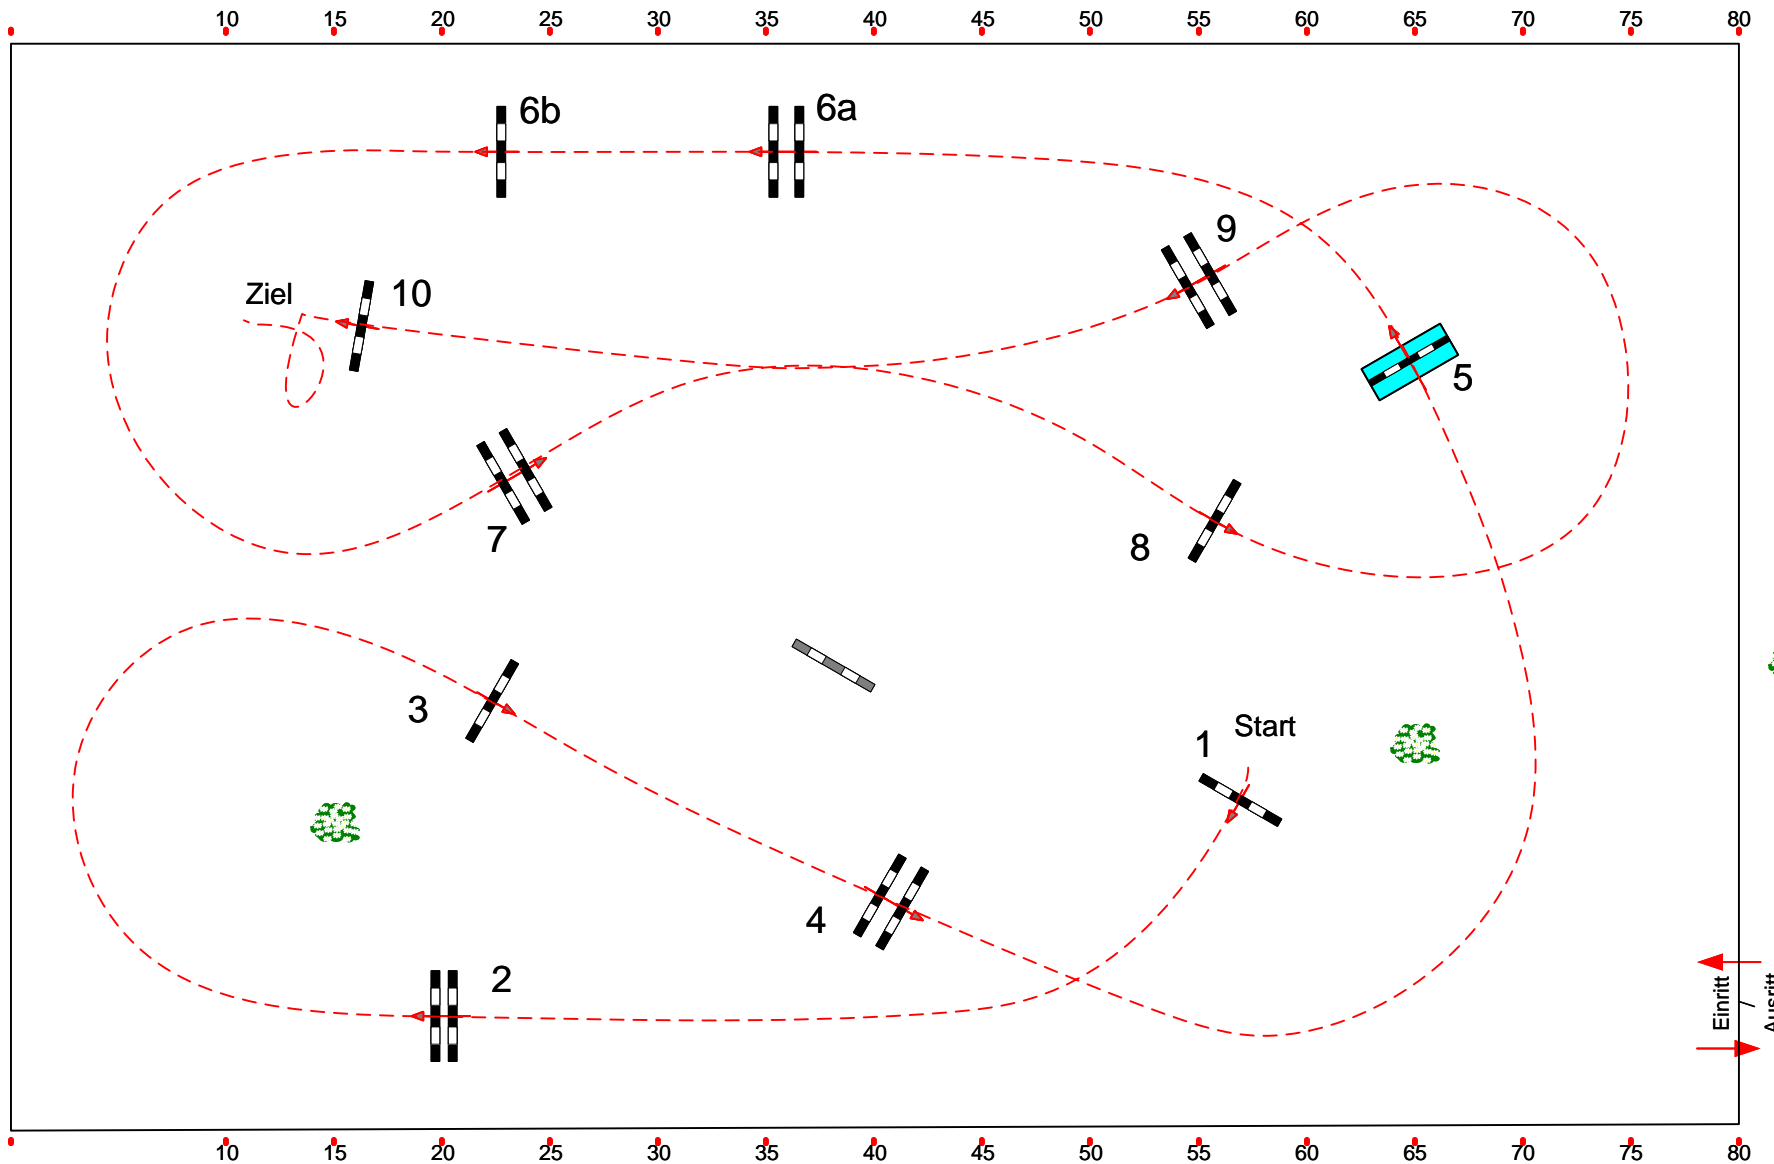

# Alvern 2022

Mittlere Tour

Springen m. steigenden Anforderungen Klasse: M\*

Sonntag, 22. Mai 2022

Richtverf.: A  
LPO § 537,  
RG / Art.  
Höhe: 1,25 mtr.

Tempo: 350 m/Min.

Bahnlänge: 380 mtr.  
Erlaubte Zeit: 66 sek.  
Höchstzeit: 132 sek.

Hindernisse: 10  
Sprünge: 11  
Hindernisfehler: sek.  
geschl. Hindernis:

1. Stechen über:

Bahnlänge: 0 mtr.  
Erlaubte Zeit: 0 sek.  
Höchstzeit: 0 sek.

Einritt / Ausritt

Richter

Course Designer  
Klaus-Peter Klein(GER)  
Carsten Behn (GER)