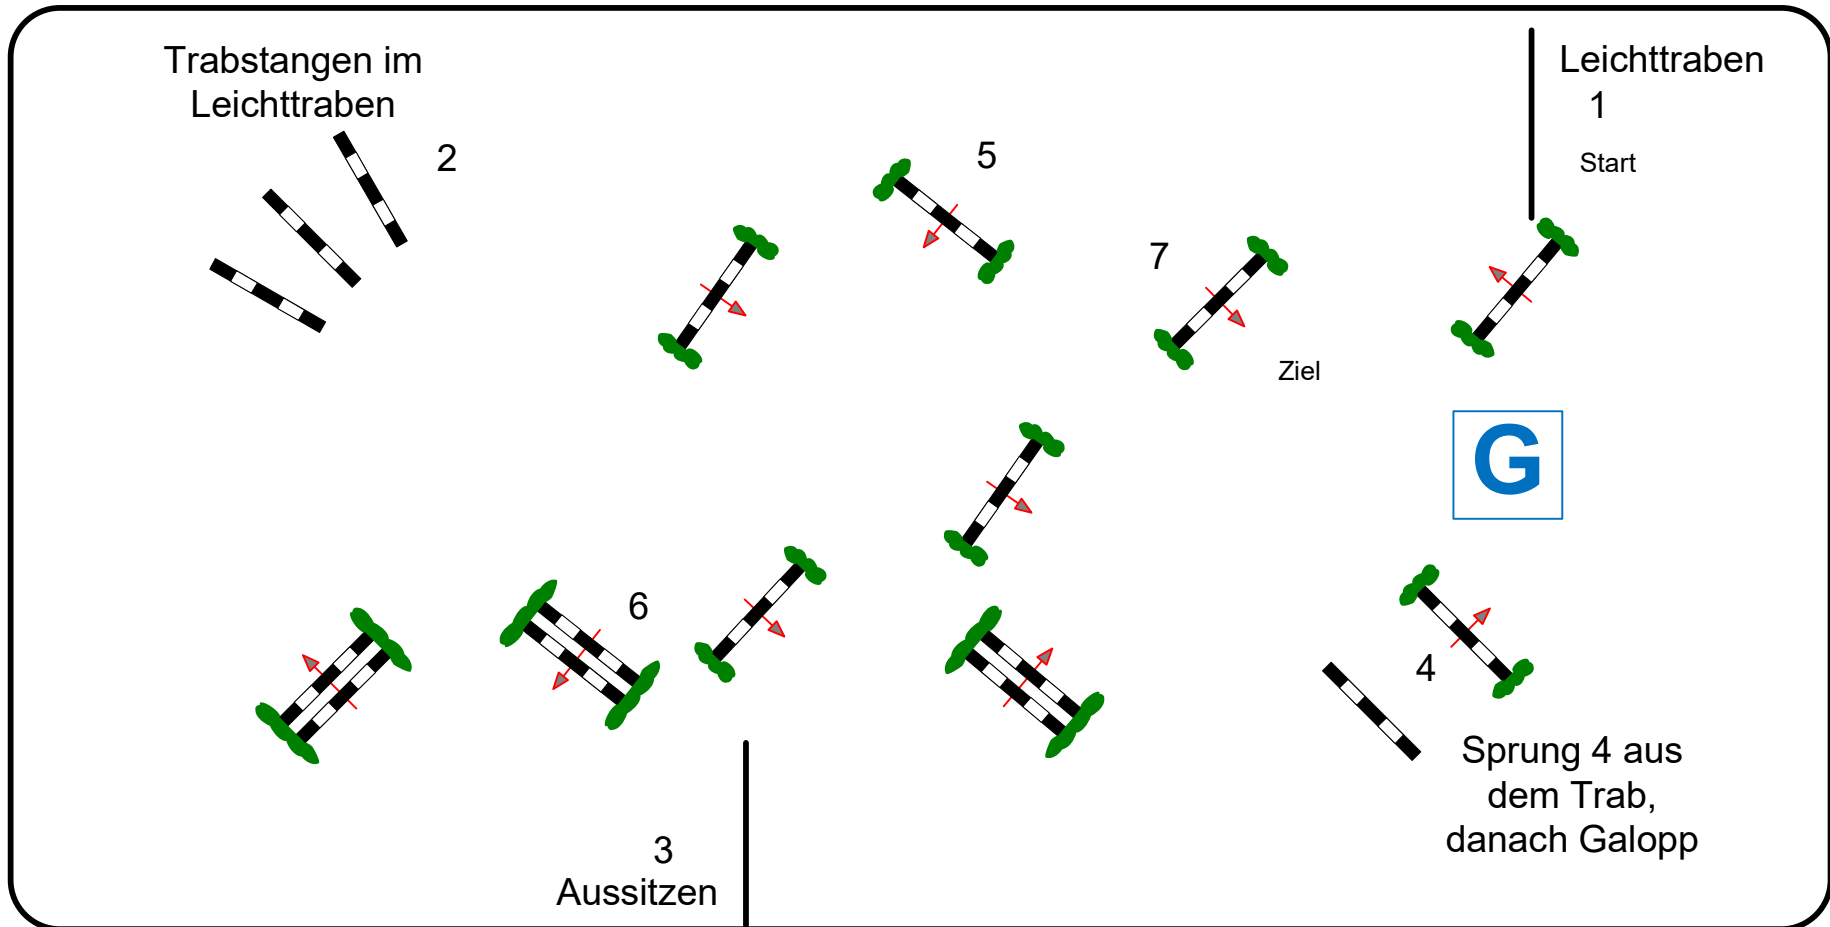

# Sontheim 2022

Prüfung Nr.: 06

Springreiter-WB  
Beginn: 8:00 Uhr

Klasse: WB 261

Sonntag, 29. Mai 2022

Richtverf.: A  
LPO § WB 261  
FEI RG / Art.  
Höhe: 0,60 mtr.

Tempo: 350 m/Min.  
Bahnlänge: 0 mtr.  
Erlaubte Zeit: 0 sek.  
Höchstzeit: 0 sek.

Hindernisse: 7  
Sprünge: 7  
Hindernisfehler: sek.  
Geschl. Hindernis:

1. Stechen über:  
Bahnlänge: mtr.  
Erlaubte Zeit: 40 sek.  
Höchstzeit: 80 sek.

2. Stechen über:  
Bahnlänge: 0 mtr.  
Erlaubte Zeit: 0 sek.  
Höchstzeit: 0 sek.

Richter

Einritt / Ausritt