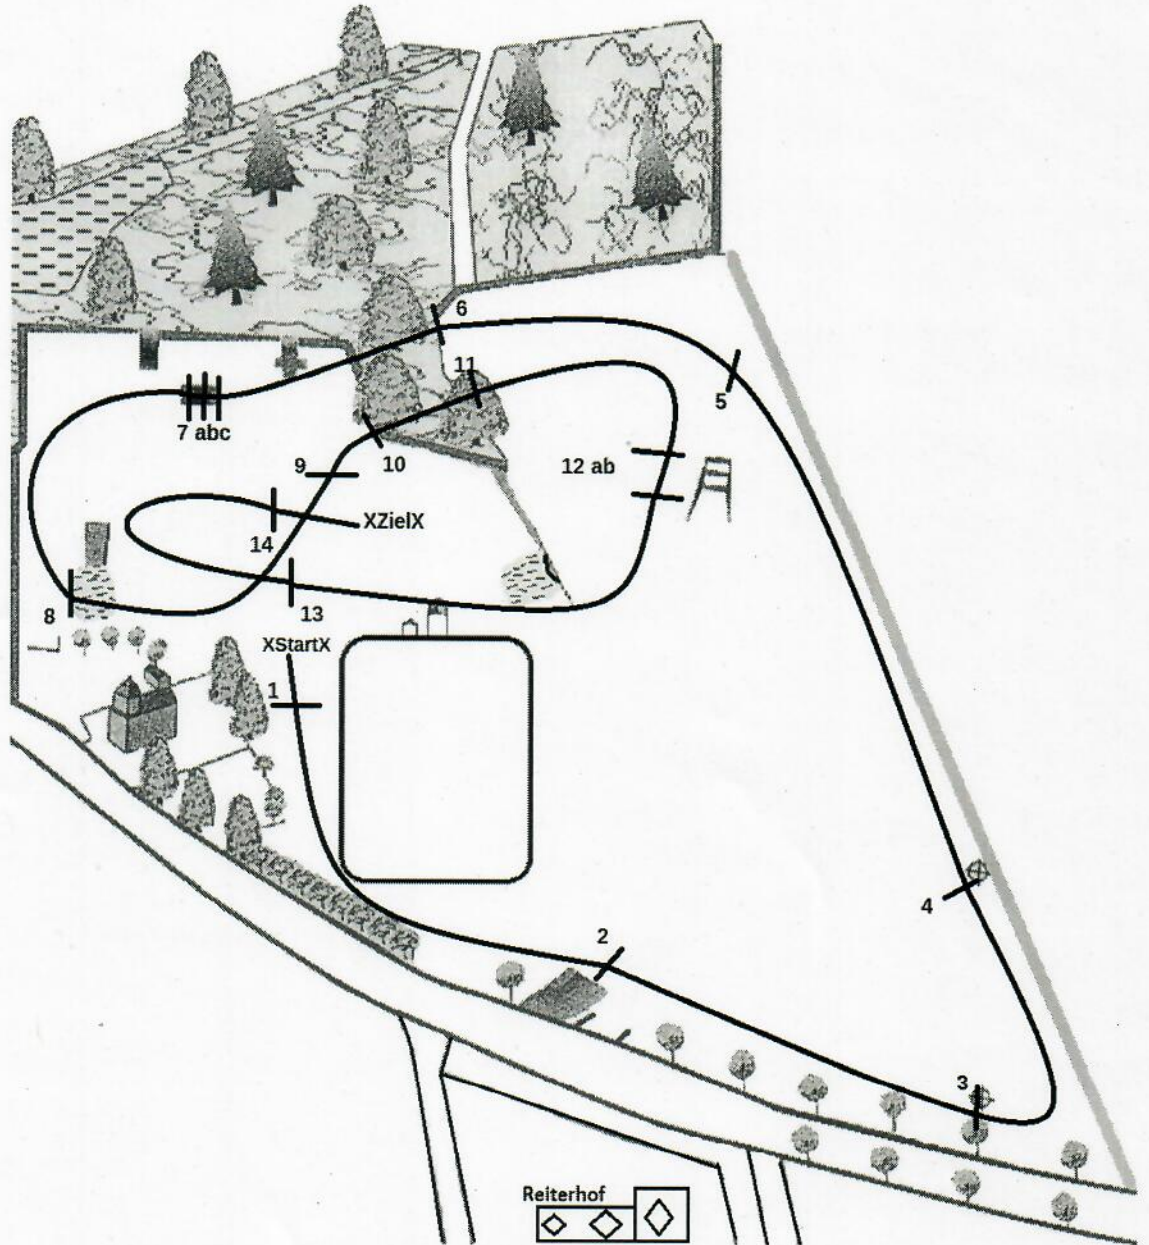

# 8 Geländepferdeprüfung Kl.A\*\* / Liepe 2022

Länge: 1390 m

Hindernisse: 14  
Sprünge: 17  
Farbe: grün

Bestzeit: 3:06 Min.  
Höchstzeit: 6:12 Min.  
Tempo: 450m/Min.

## Hindernisse:

- 1 Rick
- 2 Hecke
- 3 Pyramide
- 4 Dach
- 5 Oxer
- 6 Auf dem Hügel
- 7 abc Coffin
- 8 Wassereinsprung
- 9 Schweinestall
- 10 Überbauter Graben
- 11 Rick
- 12 a Pyramide
- b Graben
- 13 Hecke
- 14 Tisch