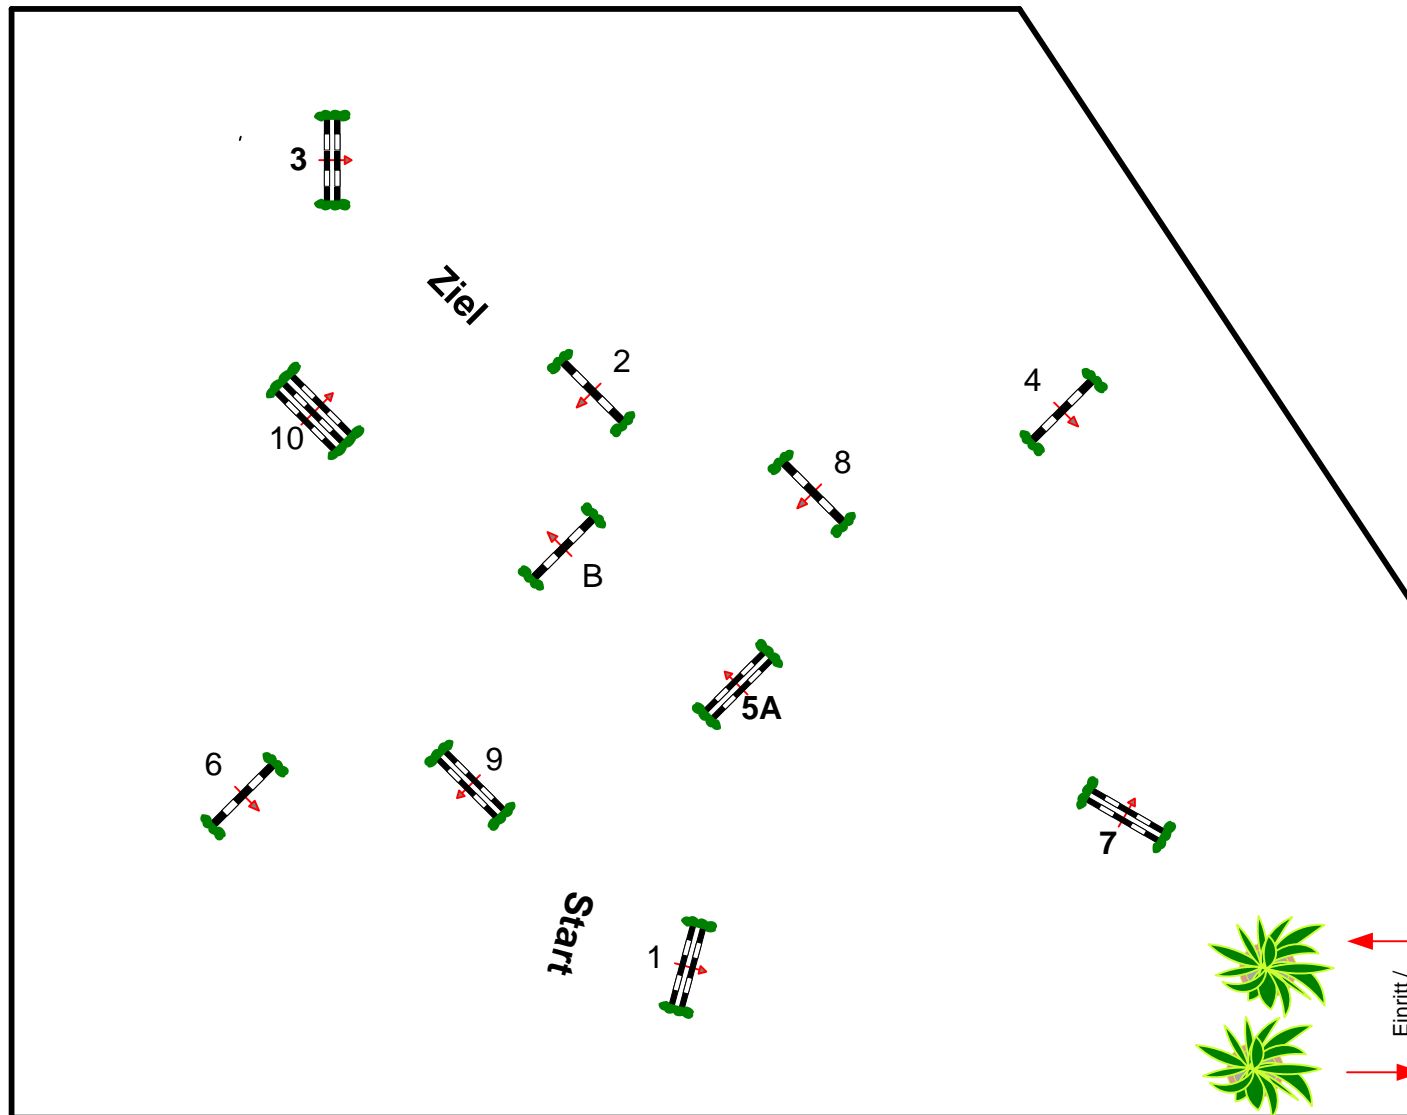

LPO § 363.1

RG / Art.

Höhe: 1,15 mtr.

Tempo: 350 m/Min.

Bahnlänge: 480 mtr.

Erlaubte Zeit: 83 sek.

Höchstzeit: 166 sek.

Hindernisse: 10

Sprünge: 11

Hindernisfehler: sek.

geschl. Hindernis:

über:

Bahnlänge: 0 mtr.

Erlaubte Zeit: 0 sek.

Höchstzeit: 0 sek.

Eintritt /
Ausritt