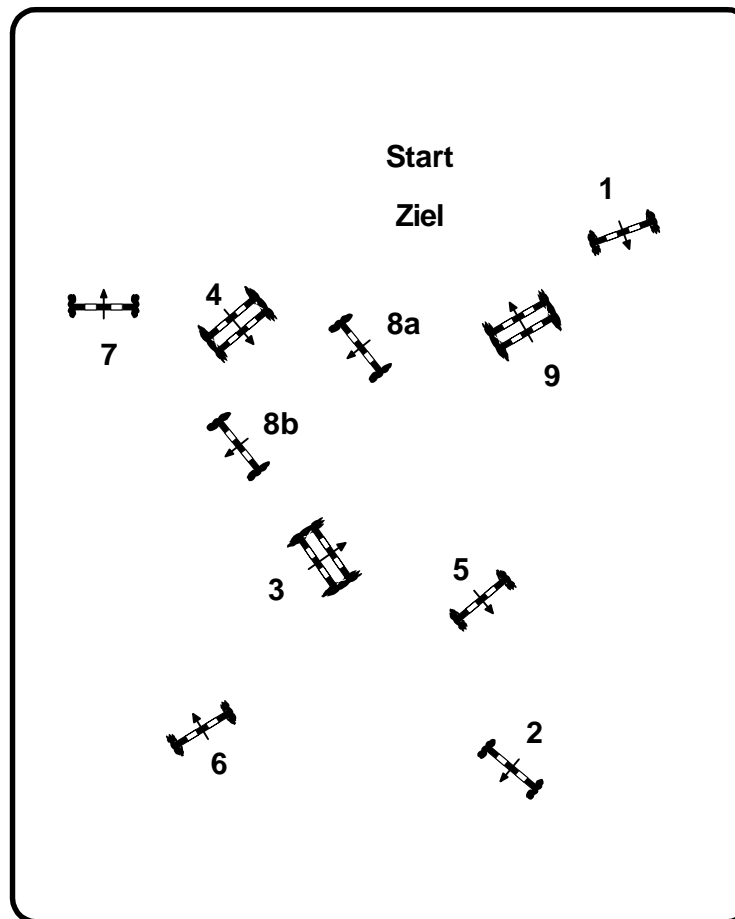

CSN - C NEU EDLHOF - ZWETTL

Prüfung Nr.: 18 & 19

Standardspringen

Klasse: 110 & 115cm

Samstag, 28. Mai 2022

18

19

Richtverf.: A
ÖTO § A 2
RG / Art.
Höhe: 110 & 115 cm

Tempo: 350 m/Min.

Bahnlänge: 520 mtr.
Erlaubte Zeit: 90 sek.
Höchstzeit: 180 sek.

Hindernisse: 9
Sprünge: 10
Hindernisfehler: sek.
Idealzeit : sec.

1. Stechen über:

Bahnlänge: 0 mtr.
Erlaubte Zeit: 0 sek.
Höchstzeit: 0 sek.

Course Designer:
Rupert Ziller

Richter

Meldestelle