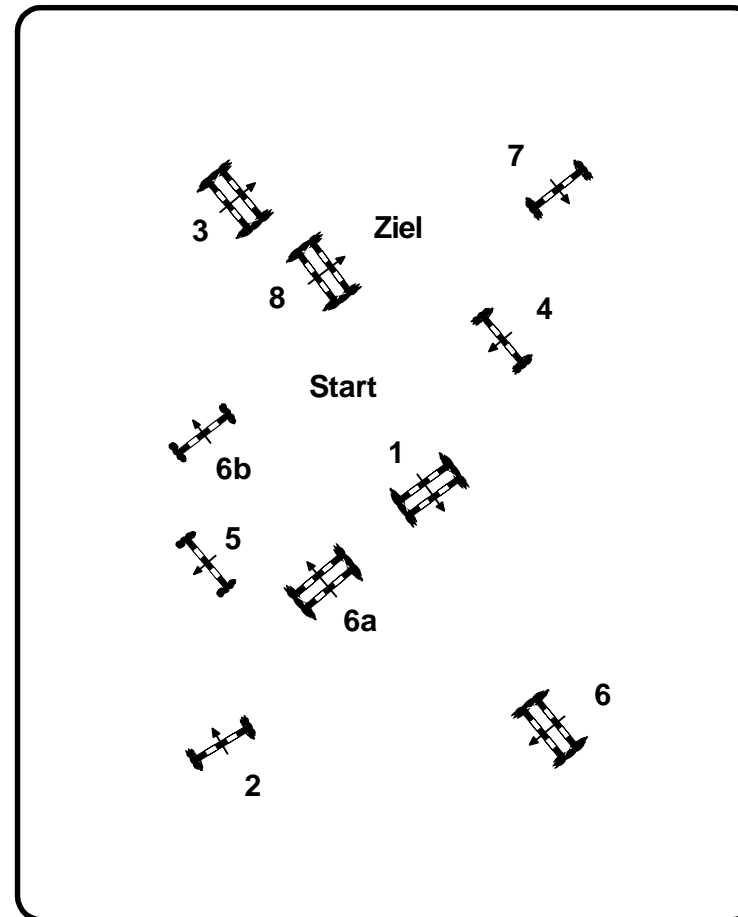

CSN - C NEU EDLHOF - ZWETTL

Prüfung Nr.: 37 & 38

Standard

Klasse: 110 & 115 cm

Samstag, 28. Mai 2022

Richtverf.: A
ÖTO § A 2
RG / Art.
Höhe: 110 & 115 cm

Tempo: 350 m/Min.

Bahnlänge: 500 mtr.
Erlaubte Zeit: 86 sek.
Höchstzeit: 172 sek.

Hindernisse: 9
Sprünge: 10
Hindernisfehler: sek.
Idealzeit : sec.

1. Stechen über:

Bahnlänge: 0 mtr.
Erlaubte Zeit: 0 sek.
Höchstzeit: 0 sek.

Course Designer:
Rupert Ziller

37

38

Einritt
↔
Ausritt

Richter