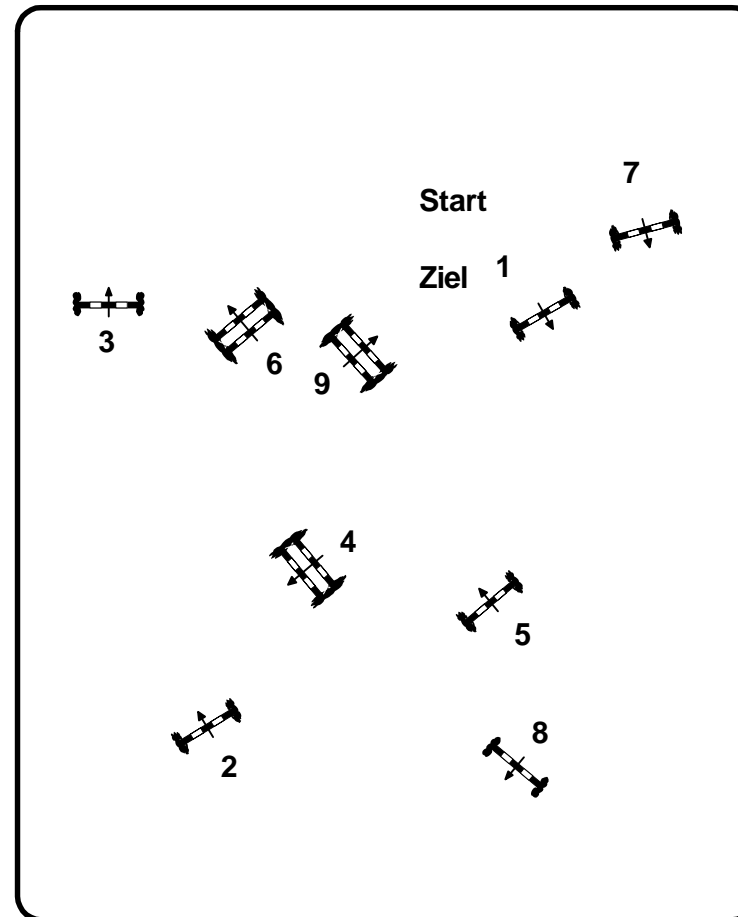

CSN - C NEU EDLHOF - ZWETTL

Prüfung Nr.: 09

Standardspringenidealzeit

Klasse: 70 cm

Samstag, 28. Mai 2022

09

Richtverf.: A
ÖTO § A 3
RG / Art.
Höhe: 70 cm

Tempo: 350 m/Min.

Bahnlänge: 480 mtr.
Erlaubte Zeit: 83 sek.
Höchstzeit: 166 sek.

Hindernisse: 9
Sprünge: 9
Hindernisfehler: sek.
Idealzeit : 75 sec.

1. Stechen über:

Bahnlänge: 0 mtr.
Erlaubte Zeit: 0 sek.
Höchstzeit: 0 sek.

Course Designer:
Rupert Ziller

Richter

Meldestelle