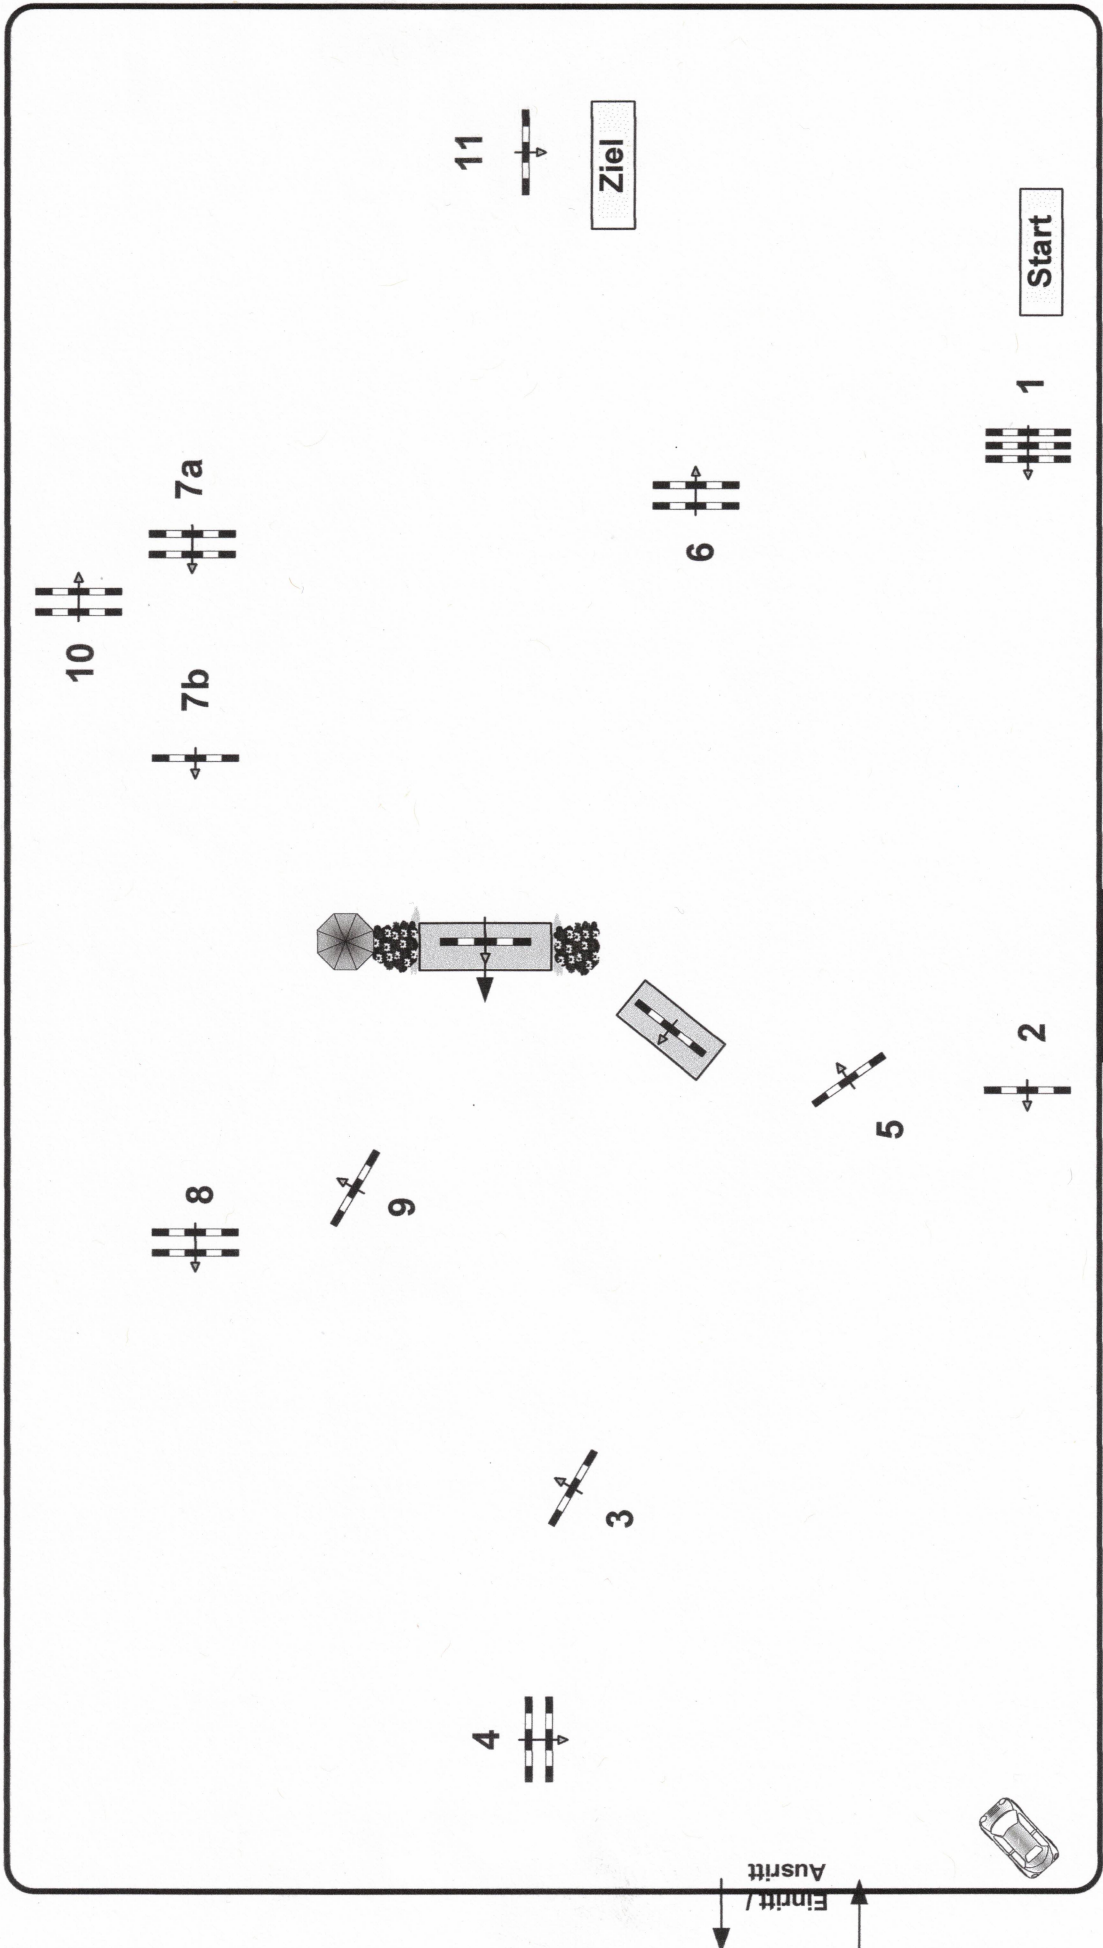

# 50. Pfingstturnier Sielow 2022

Prüfung Nr.: **2**

Spring-LP m. Zeitwertung

Klasse: M\* Samstag, 4. Juni 2022

Richtverf.: A  
LPO § 501, A1  
FEI RG / Art.  
Höhe: 1,25 mtr.

Tempo: 350 m/Min.  
Bahnlänge: 450 mtr.  
Erlaubte Zeit: 78 sek.  
Höchstzeit: 156 sek.

Hindernisse:  
Sprünge:  
Hindernisfehler:  
Geschl. Hindernis:

11 2. Phase über:  
12 Bahnlänge: 300 mtr.  
sek. Erlaubte Zeit: 52 sek.  
Höchstzeit: 104 sek.

Parcours-Chef  
Frank Dieter (GER)  
Palm Rinken