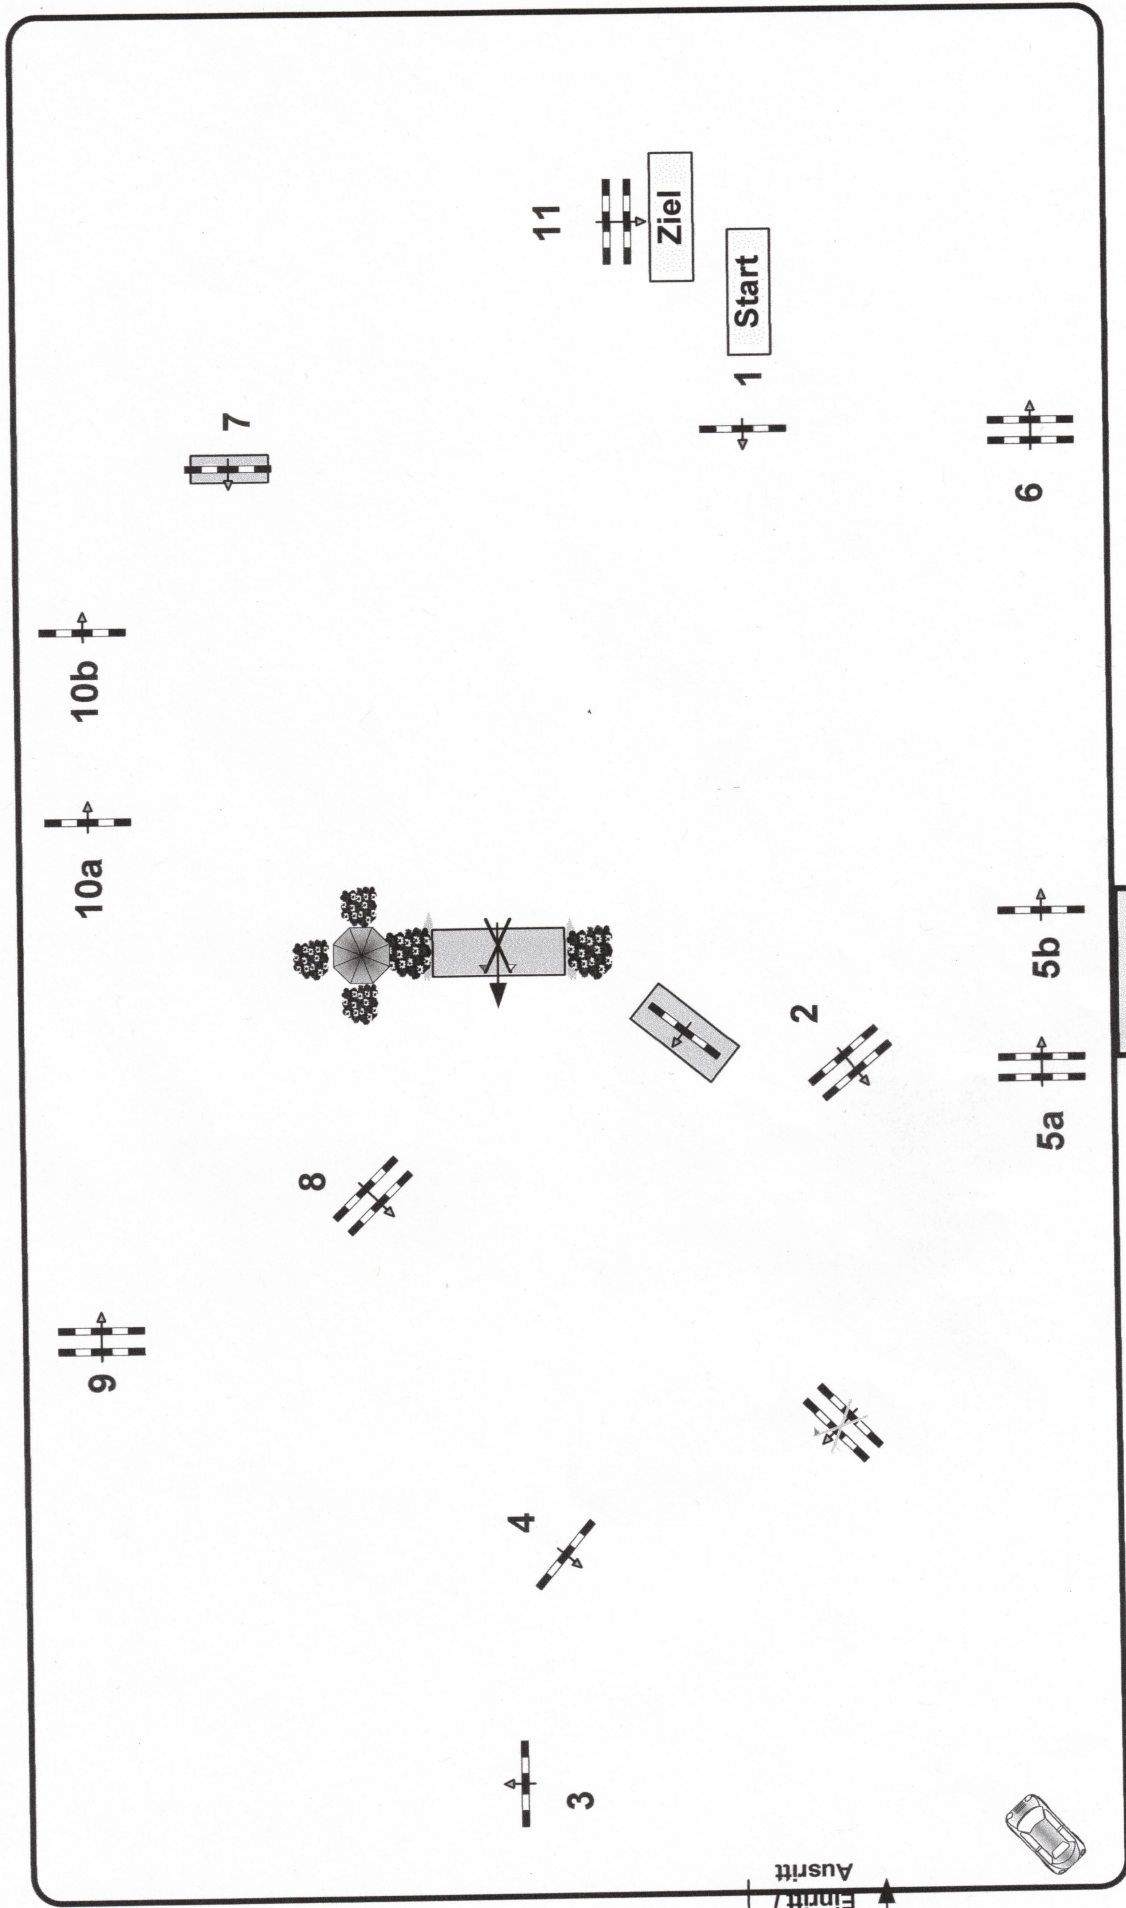

50. Pflingsturnier Sielow 2022

Prüfung Nr.: **7**

Spring-LP m. Zeitwertung Klasse: **S*** Freitag, 3. Juni 2022

Richtverf.: A
LPO § 501, A1
FEI RG / Art.
Höhe: 1,40 mtr.

Tempo: 350 m/Min.
Bahnlänge: 480 mtr.
Erlaubte Zeit: 83 sek.
Höchstzeit: 166 sek.

Hindernisse:
Sprünge:
Hindernisfehler:
Geschl. Hindernis:

11
13
sek.

1. Stechen über:
Bahnlänge:
Erlaubte Zeit:
Höchstzeit:

0 mtr.
0 sek.
0 sek.

Parcours-Chef
Frank Dieter (GER)
Paluh Bismark