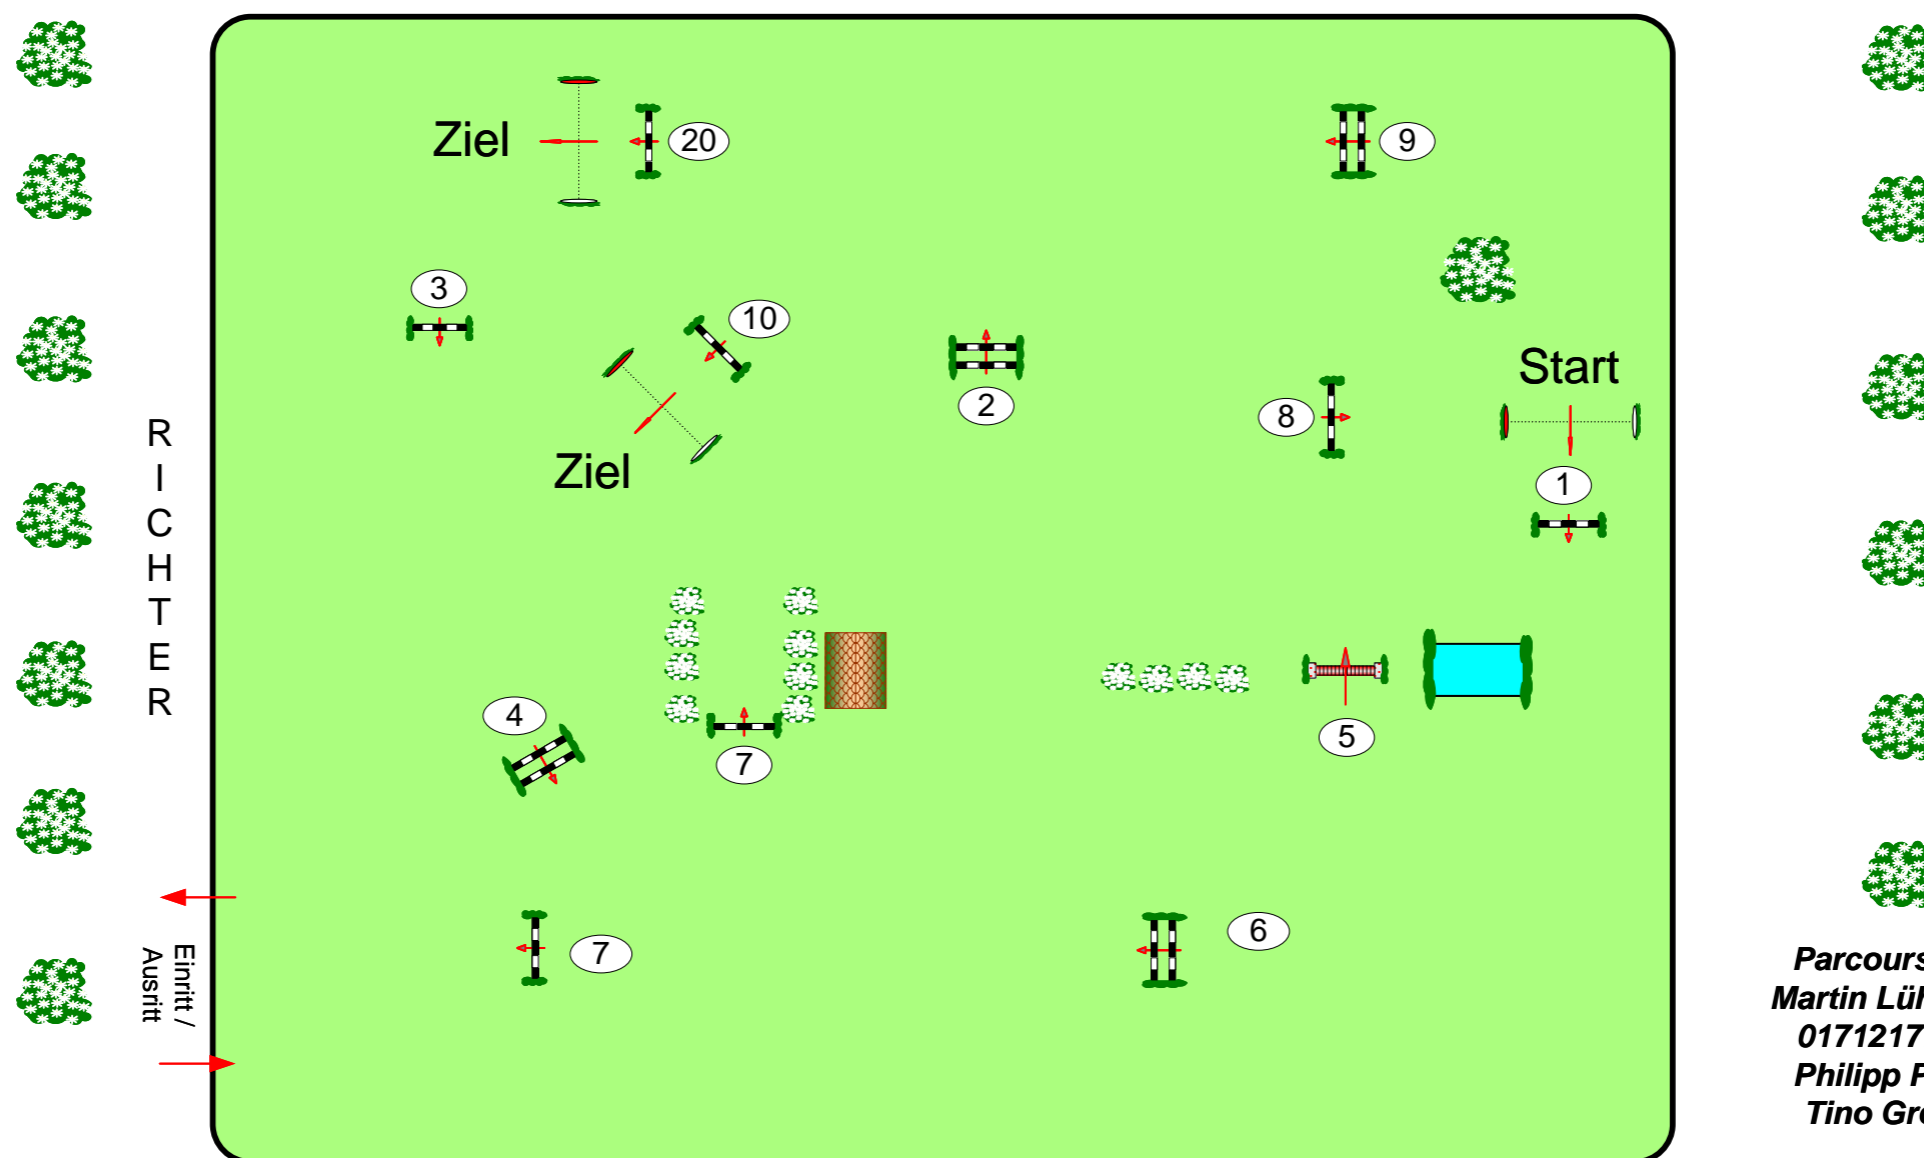

Jubiläumsturnier 03.-05. Juni 2022 Westeregeln

Prüfung Nr.: 33 regionale Tour

Punkte-Spring-LP

Klasse: M*

Sonntag, 5. Juni 2022

Beginn: 14:15 Uhr

Richtverf.: A
LPO § 524
FEI RG / Art.
Höhe: 1,25 mtr.

Tempo: 350 m/Min.
Bahnlänge: 465 mtr.
Erlaubte Zeit: 80 sek.
Höchstzeit: 160 sek.

Hindernisse: 10
Sprünge: 10
Hindernisfehler: sek.
Geschl. Hindernis:

1. Stechen über:
Bahnlänge: 0 mtr.
Erlaubte Zeit: 0 sek.
Höchstzeit: 0 sek.

2. Stechen über:
Bahnlänge: mtr.
Erlaubte Zeit: 0 sek.
Höchstzeit: 0 sek.

Parcourschef
Martin Lühmann
01712177862
Philipp Pohle
Tino Grothe