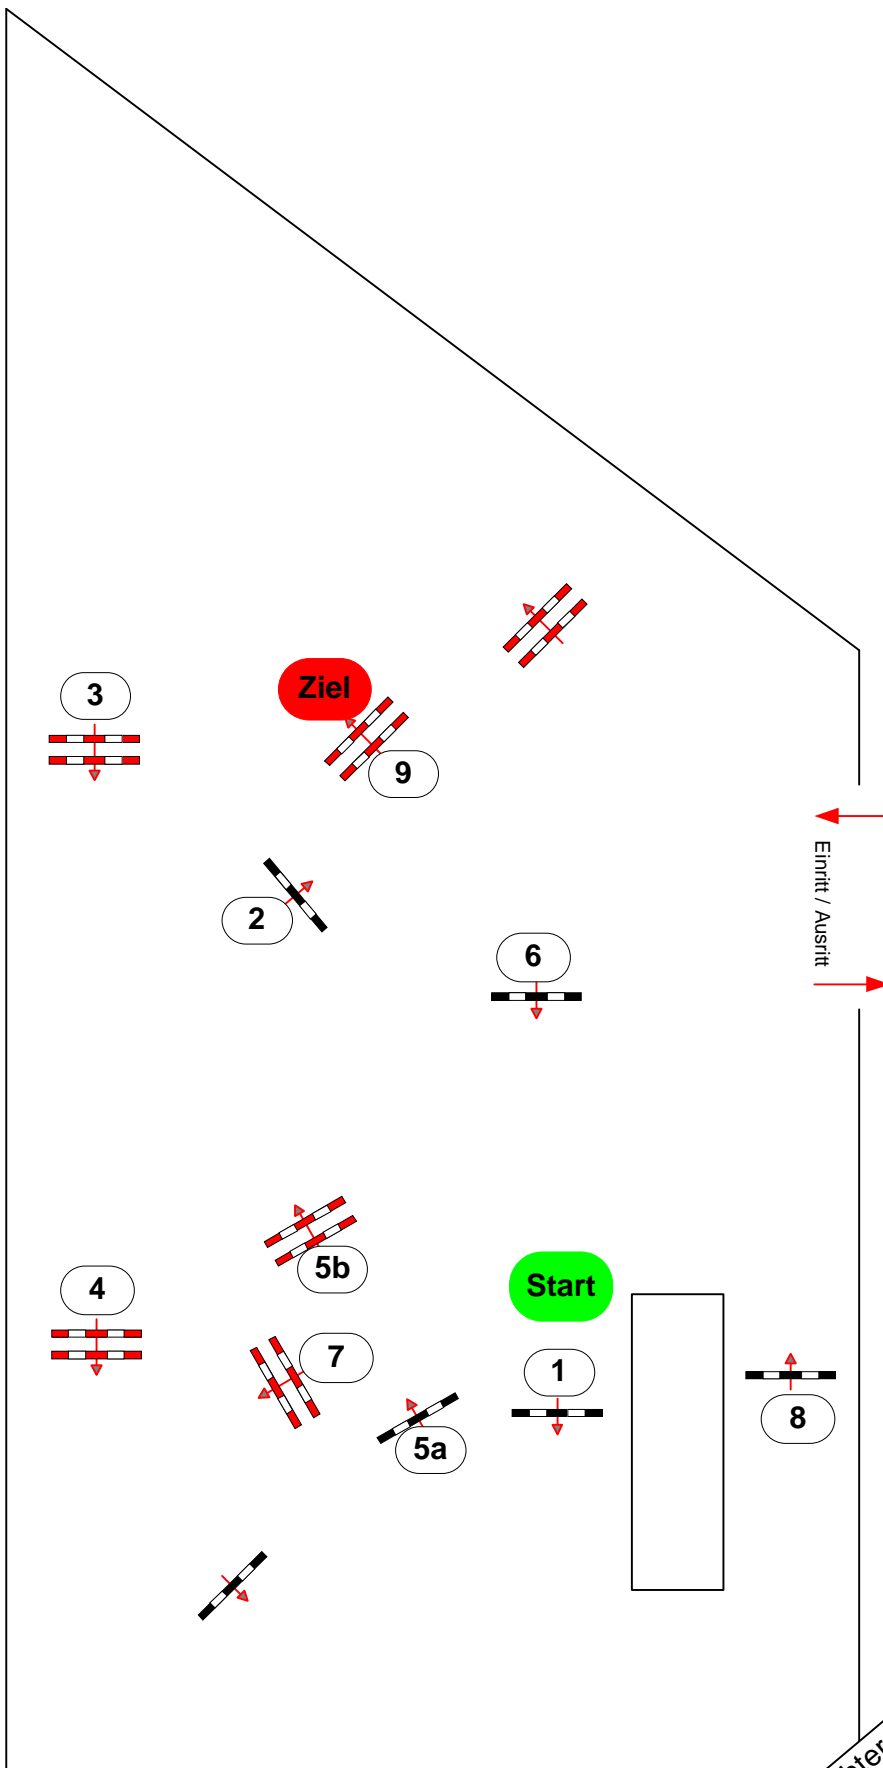

Hof Springbek 2022

Reitanlage Familie Denker

12

Prüfung Nr.:

Springferde Tour

Klasse: A**

Freitag, 10. Juni 2022

Beginn: 16:00 Uhr

Richtverf.: A
LPO § 363.1
RG / Art.
Höhe: 1,05 mtr.

Tempo: 350 m/Min.

Bahnlänge: 470 mtr.
Erlaubte Zeit: 81 sek.
Höchstzeit: 162 sek.

Hindernisse: 9
Sprünge: 10
Hindernisfehler: sek.
geschl. Hindernis:

1. Stechen über:

Bahnlänge: 0 mtr.
Erlaubte Zeit: 0 sek.
Höchstzeit: 0 sek.

2. Stechen über:

Bahnlänge: 0 mtr.
Erlaubte Zeit: 0 sek.
Höchstzeit: 0 sek.

Richter