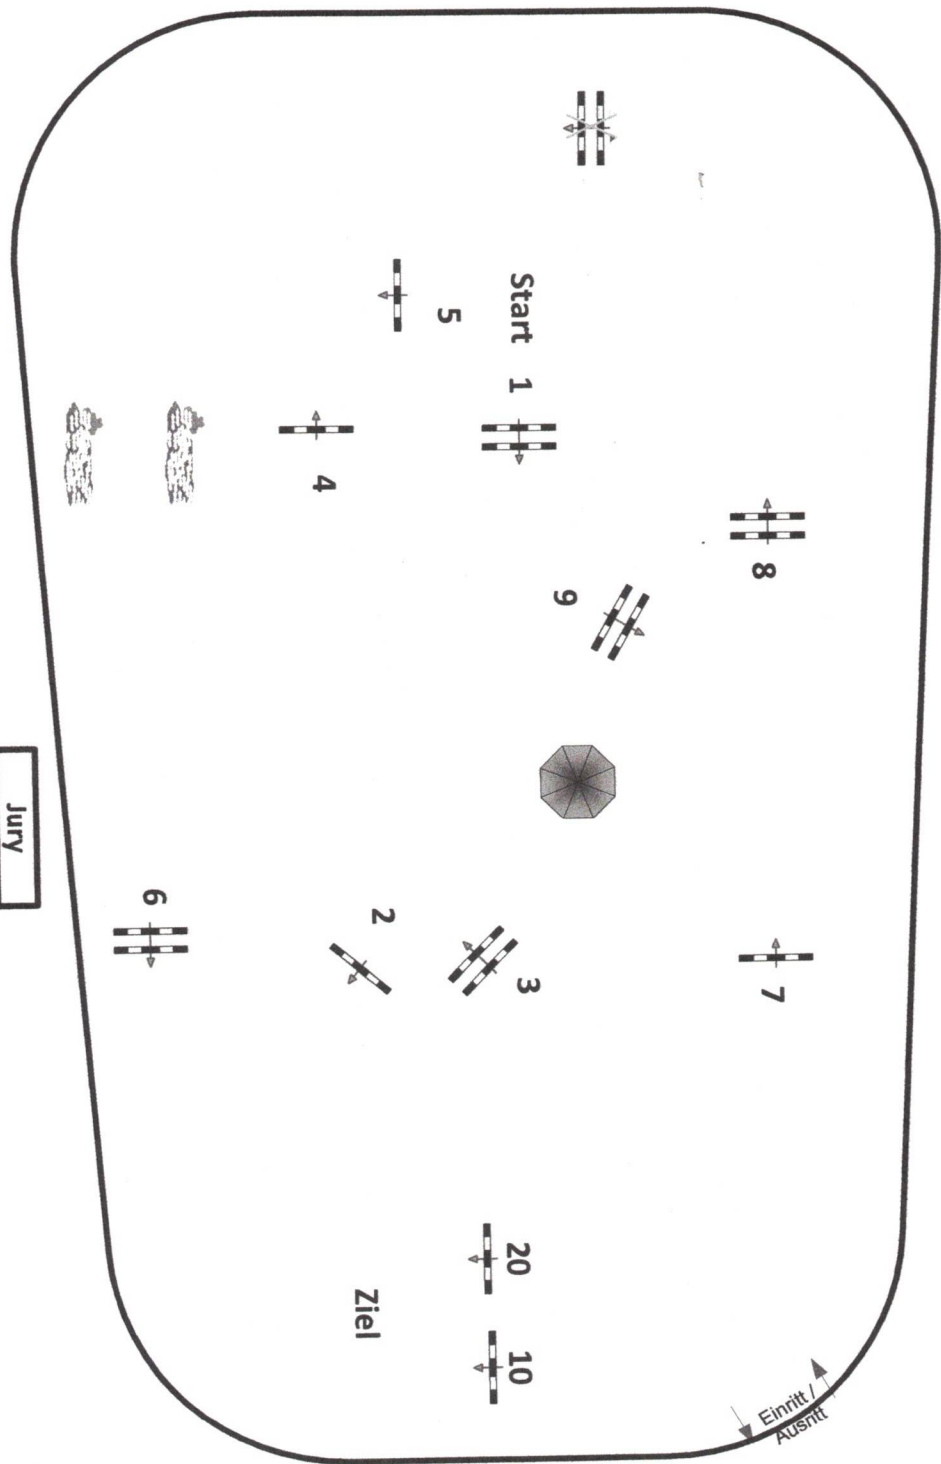

Woldegk 2022

Prüfung Nr.: **13**

Punktespringen

Klasse: M*

Sonntag, 14. August 2022

Richtverf.: A
LPO § 524
FEI RG / Art.
Höhe: 1,25 mtr.

Tempo: 350 m/Min.
Bahnlänge: 430 mtr.
Erlaubte Zeit: 74 sek.
Höchstzeit: 148 sek.

Hindernisse: 10
Sprünge: 10
Hindernisfehler: sek.
Geschl. Hindernis:

2. Phase über:
Bahnlänge: 0 mtr.
Erlaubte Zeit: 0 sek.
Höchstzeit: 0 sek.

Course Designer
Frank Dieter (GER)
Rene Queisser