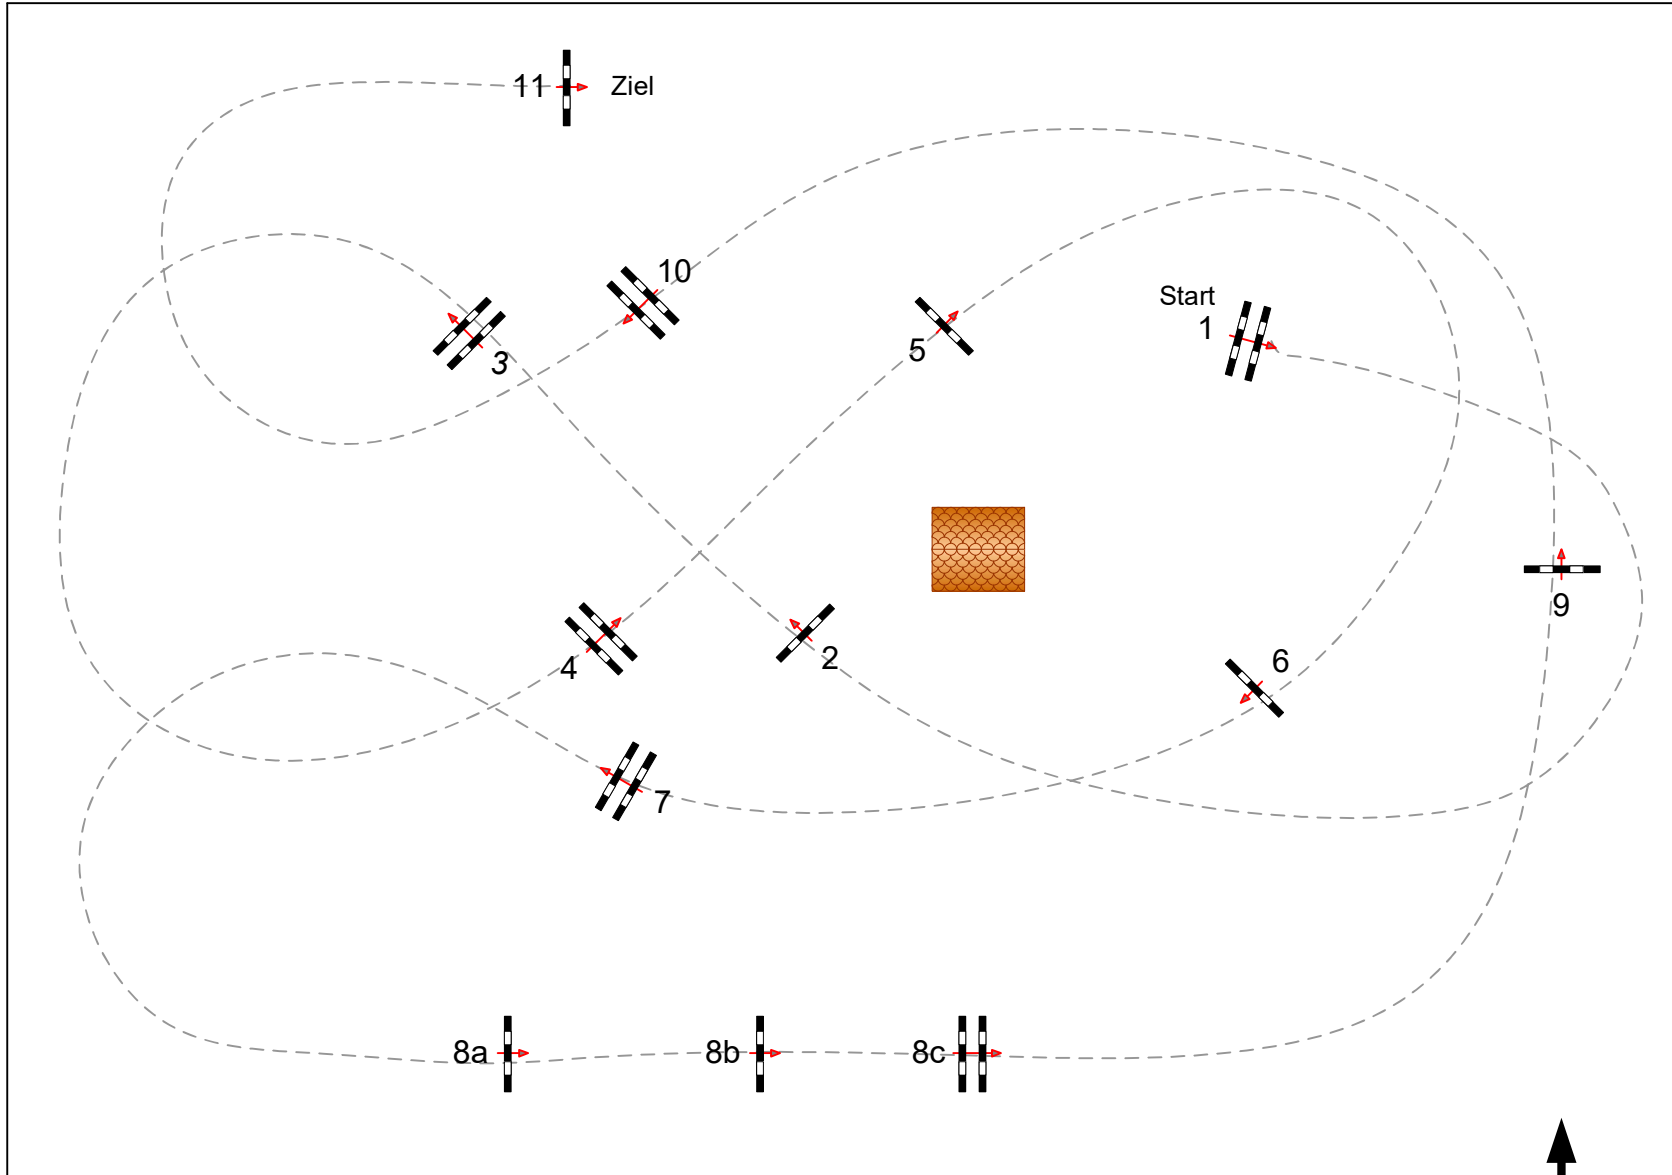

Ilsfeld 2022

Prüfung Nr.: 15

Springpferde-LP

Klasse: M*

Sonntag, 26. Juni 2022

Beginn: 13:15 Uhr

Richtverf.: A
LPO § 363.1
RG / Art.
Höhe: 1,25 mtr.

Tempo: 350 m/Min.

Bahnlänge: 480 mtr.
Erlaubte Zeit: 83 sek.
Höchstzeit: 166 sek.

Hindernisse: 11
Sprünge: 13
Hindernisfehler: sek.
geschl. Hindernis:

Richter

Course Designer
Klaus Schumacher
Thomas Philipps