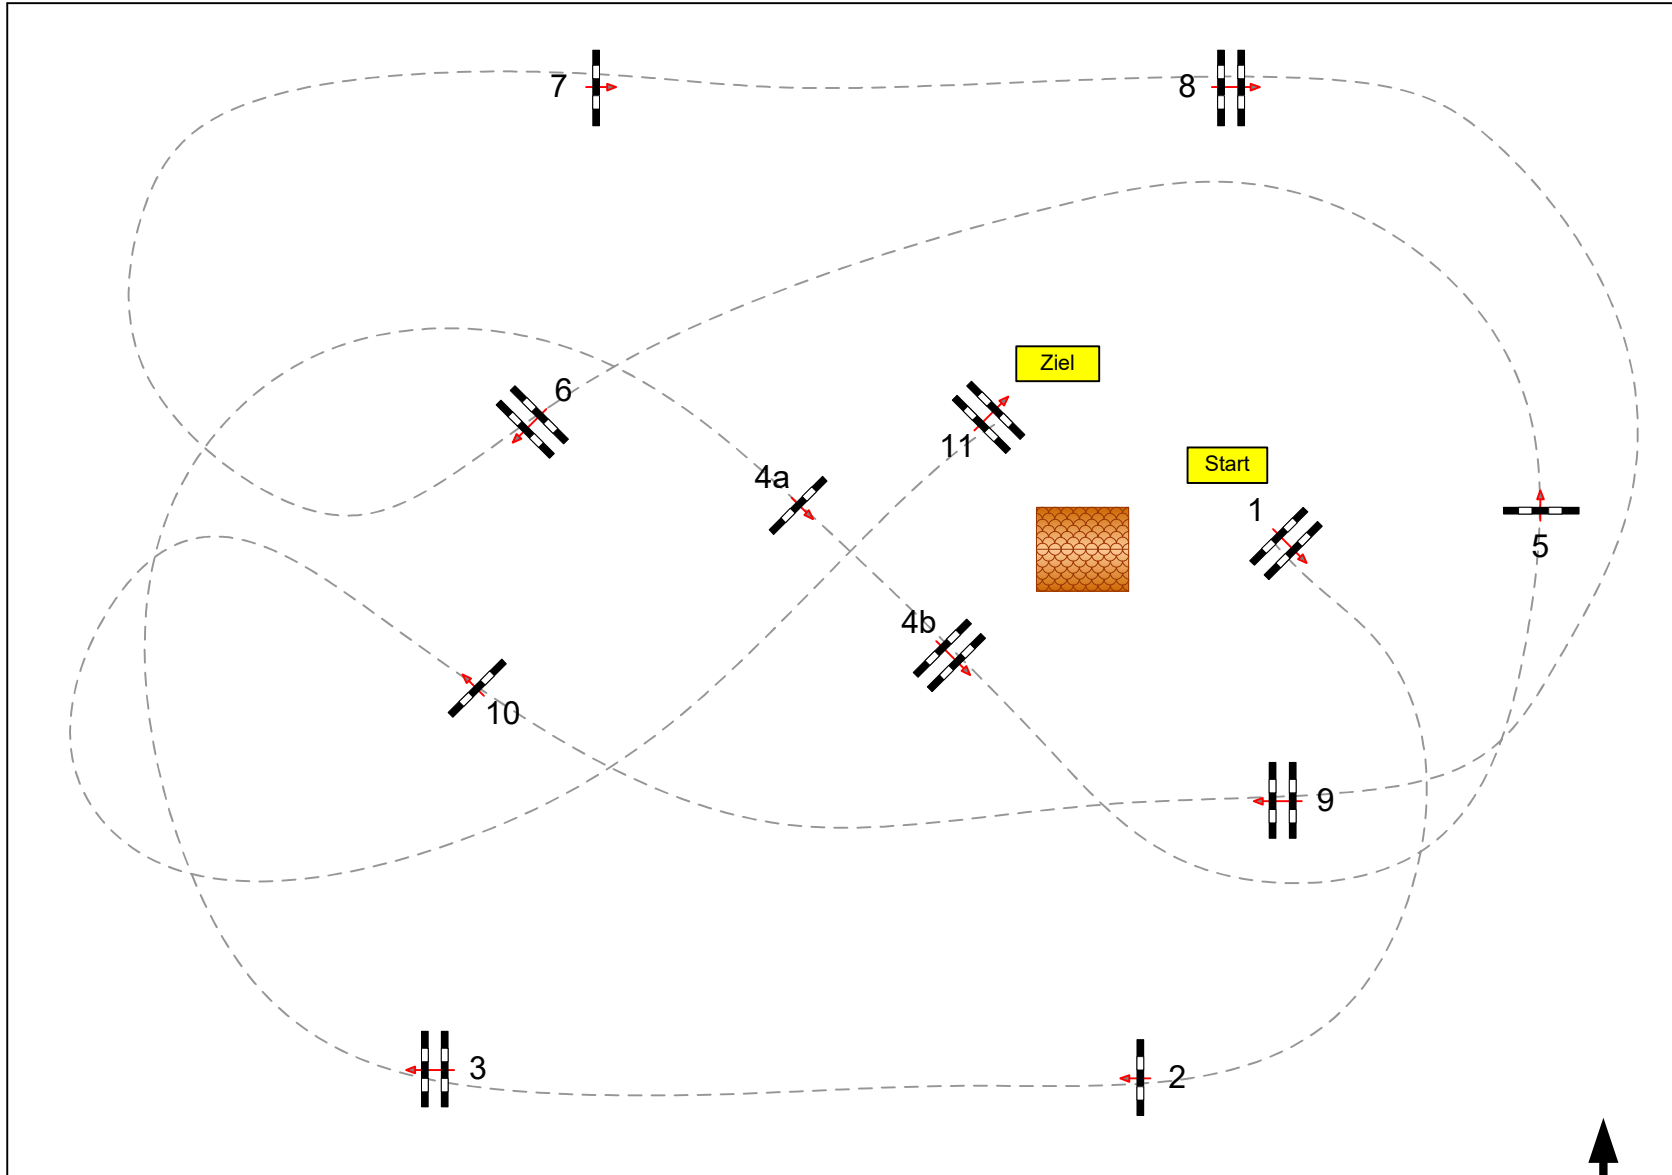

# Ilsfeld 2022

Prüfung Nr.: 16

Springpferde-LP

Klasse: L

Samstag, 25. Juni 2022

Beginn: 14:30 Uhr

Richtverf.: A  
LPO § 363.1  
RG / Art.  
Höhe: 1,15 mtr.

Tempo: 350 m/Min.

Bahnlänge: 480 mtr.

Erlaubte Zeit: 83 sek.

Höchstzeit: 166 sek.

Hindernisse: 11

Sprünge: 10

Hindernisfehler: sek.

geschl. Hindernis:

Richter

**Course Designer**  
**Klaus Schumacher**  
**Thomas Philipps**