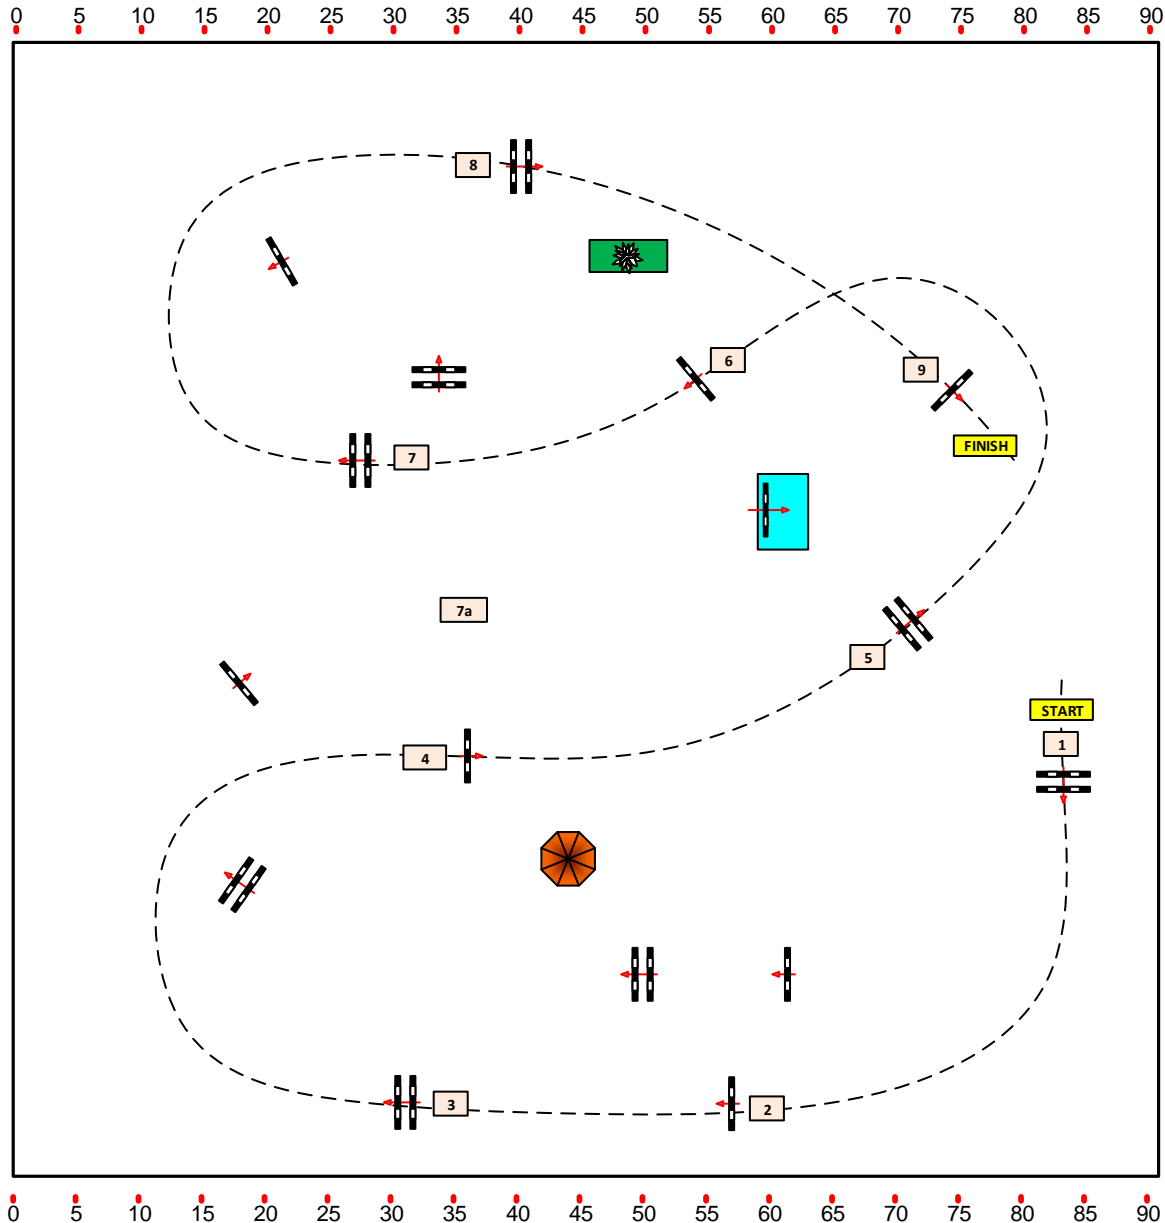

Class No.: 05

Einlaufspringen

095

Freitag, 10. Juni 2022

05

Richtverf.: A2

LPO §

RG / Art.

Höhe: 095 mtr.

Tempo: 350 m/Min.

Bahnlänge: 370 mtr.

Erlaubte Zeit: 64 sek.

Höchstzeit: 128 sek.

Hindernisse: 9

Sprünge: 9

1. Stechen über:

Bahnlänge: 0 mtr.

Erlaubte Zeit: 0 sek.

Höchstzeit: 0 sek.

H. KUTTELWASCHER (AUT)
A. SIMANEK (AUT)

COURSEDESIGNER