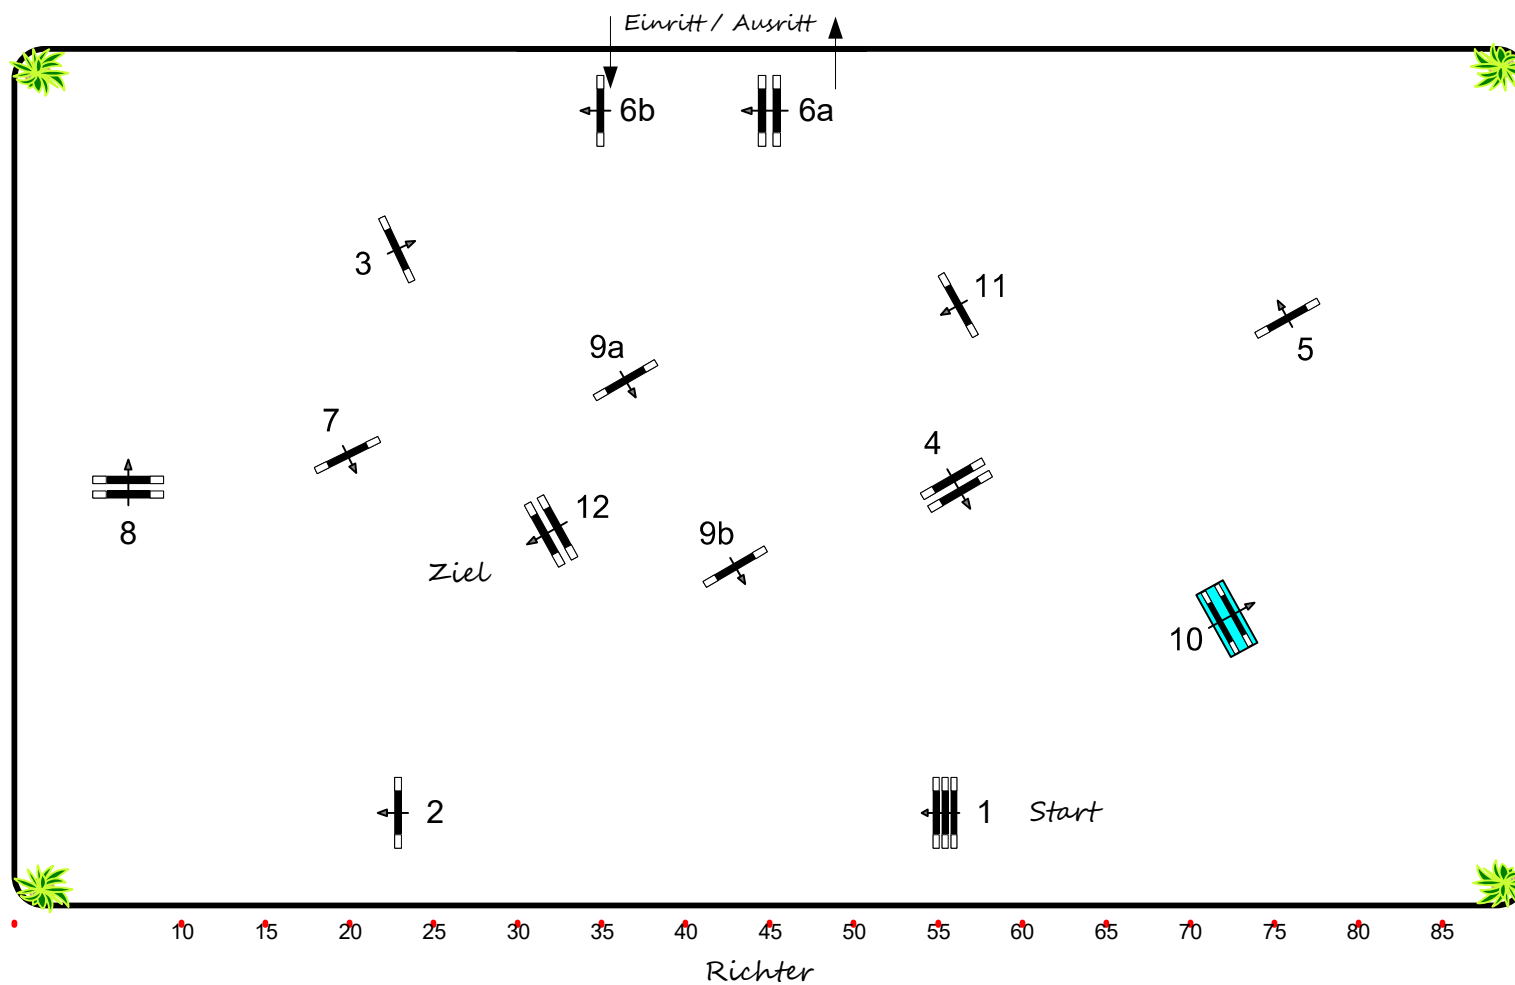

Prüfung Nr.: 02

Reitturnier Memmingen 2022

Spring-LP m. Zeitwertung

Klasse: S*

Samstag, 25. Juni 2022

Richtverf.: A
LPO § 501,A.1
RG / Art.
Höhe: 1,40 mtr.

Tempo: 350 m/Min.

Bahnlänge: 440 mtr.
Erlaubte Zeit: 76 sek.
Höchstzeit: 152 sek.

Hindernisse: 12
Sprünge: 14
Hindernisfehler: sek.
geschl. Hindernis:

1. Stechen über:

Bahnlänge: 0 mtr.
Erlaubte Zeit: 0 sek.
Höchstzeit: 0 sek.

Course Designer:
Phil Schmauder
Karl-Heinz Wiedemann