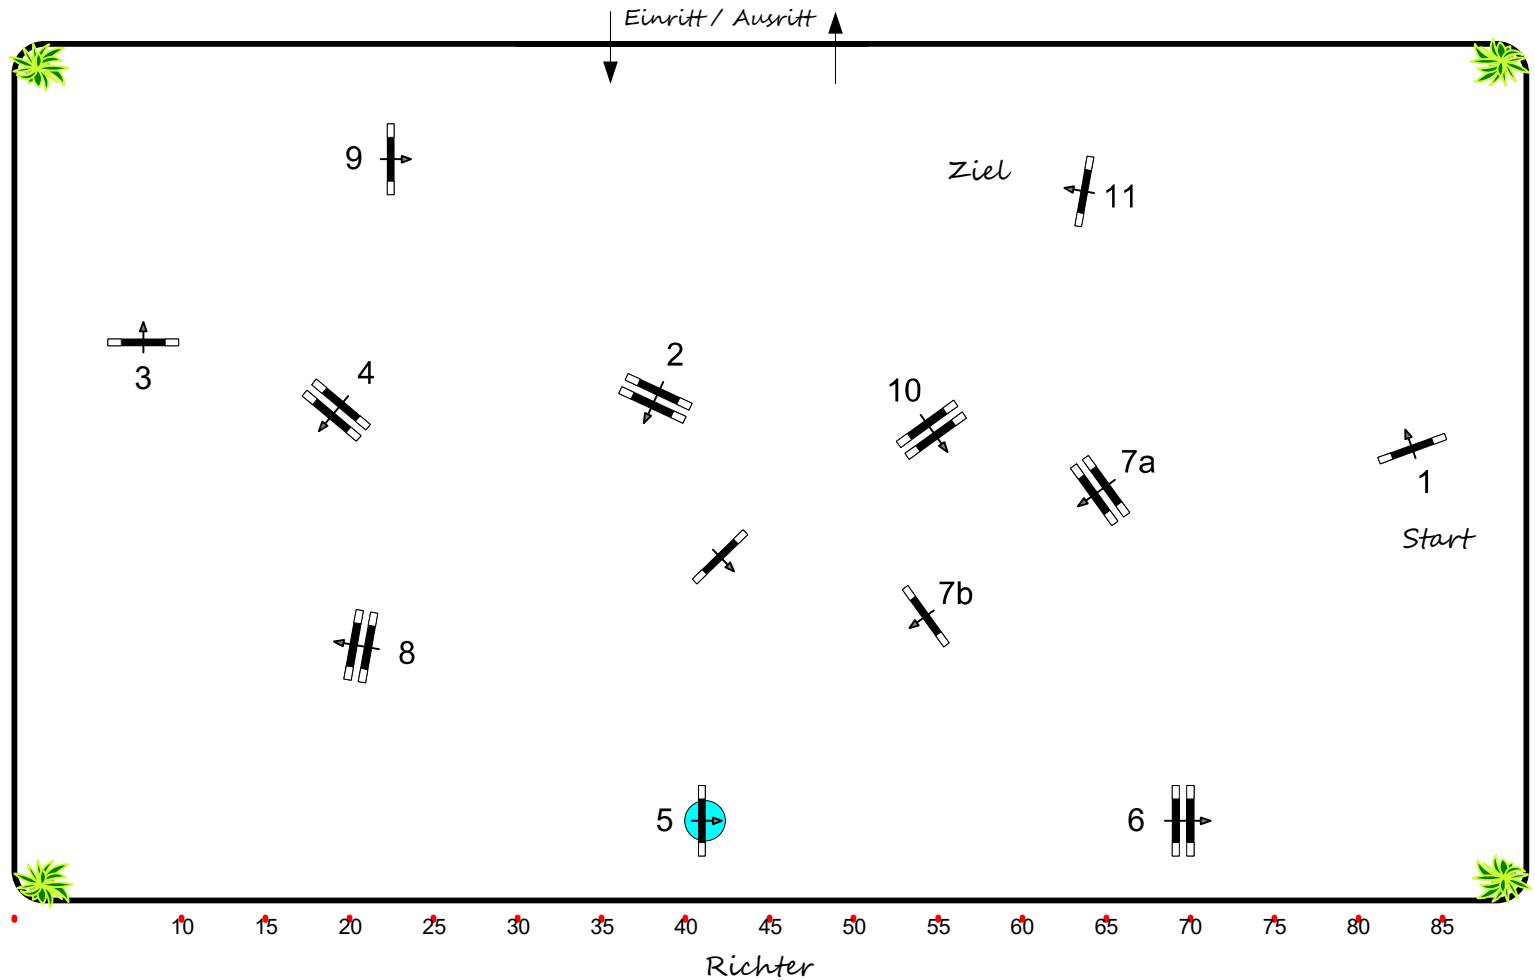

# Reitturnier Memmingen 2022

Spring-LP m. Zeitwertung

Klasse: M\*

Freitag, 24. Juni 2022

Richtverf.: A  
LPO § 501,A.1  
RG / Art.  
Höhe: 1,25 mtr.

Tempo: 350 m/Min.

Bahnlänge: 435 mtr.  
Erlaubte Zeit: 75 sek.  
Höchstzeit: 150 sek.

Hindernisse: 11  
Sprünge: 12  
Hindernisfehler: sek.  
geschl. Hindernis:

1. Stechen über:

Bahnlänge: 0 mtr.  
Erlaubte Zeit: 0 sek.  
Höchstzeit: 0 sek.

50x90 m

Course Designer:  
Phil Schmauder  
Karl-Heinz Wiedemann