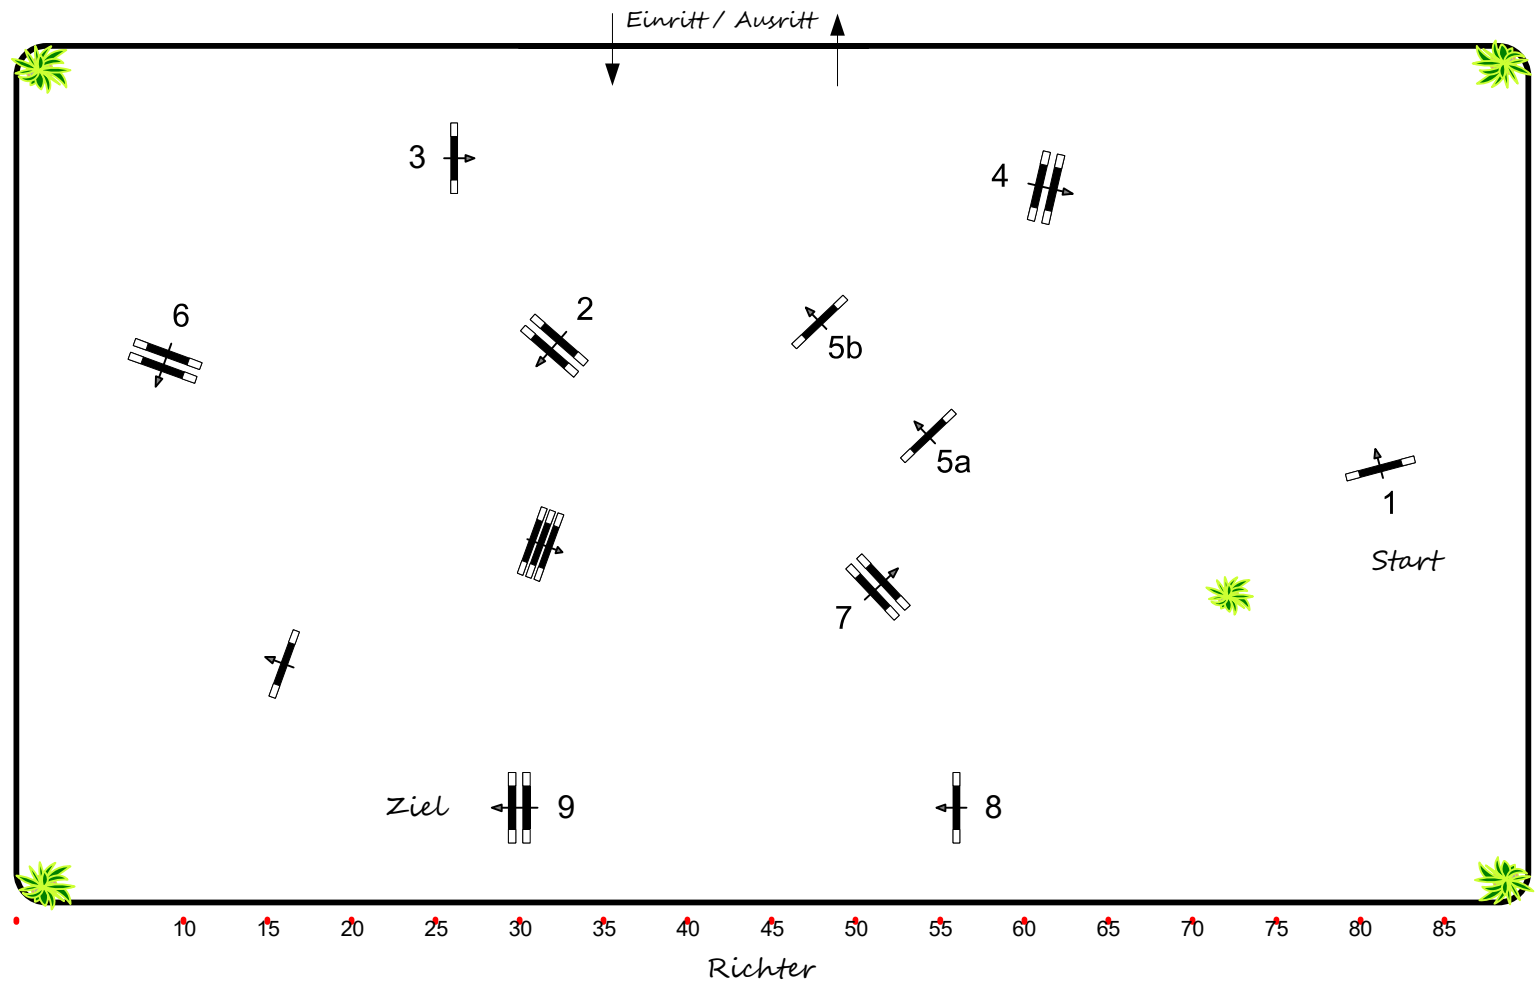

Prüfung Nr.: 16

Reitturnier Memmingen 2022

Spring-LP m. Zeitwertung

Klasse: A**

Samstag, 25. Juni 2022

Richtverf.: A
LPO § 501,A.1
RG / Art.
Höhe: 1,05 mtr.

Tempo: 350 m/Min.

Bahnlänge: 410 mtr.
Erlaubte Zeit: 71 sek.
Höchstzeit: 142 sek.

Hindernisse: 9
Sprünge: 10
Hindernisfehler: sek.
geschl. Hindernis:

1. Stechen über:

Bahnlänge: 0 mtr.
Erlaubte Zeit: 0 sek.
Höchstzeit: 0 sek.

Course Designer:
Phil Schmauder
Karl-Heinz Wiedemann