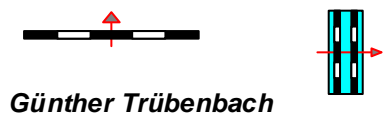

Tempo: 350 m/Min.

Bahnlänge: 420 mtr.  
Erlaubte Zeit: 72 sek.  
Höchstzeit: 144 sek.

Hindernisse: 10  
Sprünge: 12  
Hindernisfehler: sek.  
geschl. Hindernis:

über:

Bahnlänge: 0 mtr.  
Erlaubte Zeit: 0 sek.  
Höchstzeit: 0 sek.

2. Stechen über:

Bahnlänge: 0 mtr.  
Erlaubte Zeit: 0 sek.  
Höchstzeit: 0 sek.

PC: Georg Schweiger

Einritt / Ausritt