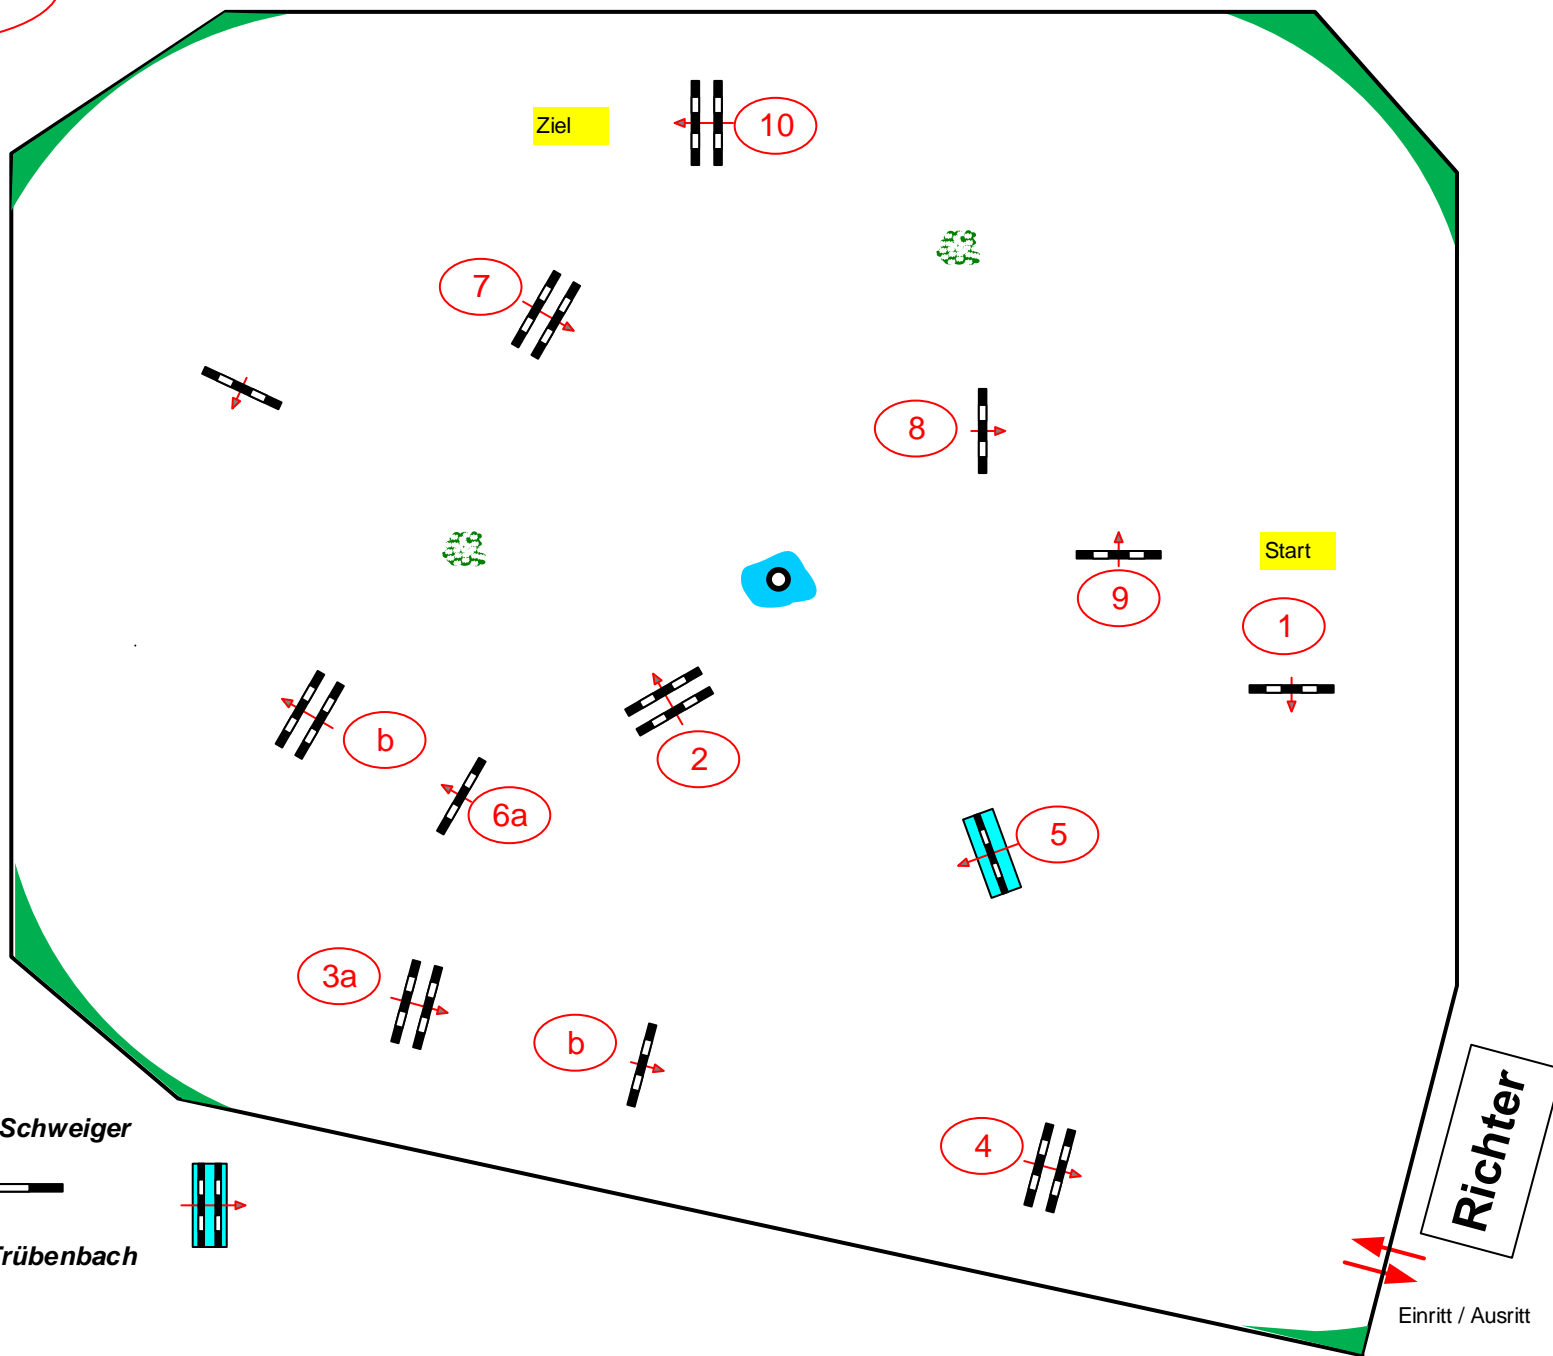

Tempo: 350 m/Min.

Bahnlänge: 420 mtr.  
Erlaubte Zeit: 72 sek.  
Höchstzeit: 144 sek.

Hindernisse: 10  
Sprünge: 12  
Hindernisfehler: sek.  
geschl. Hindernis:

über:

Bahnlänge: 0 mtr.  
Erlaubte Zeit: 0 sek.  
Höchstzeit: 0 sek.

2. Stechen über:

Bahnlänge: 0 mtr.  
Erlaubte Zeit: 0 sek.  
Höchstzeit: 0 sek.

PC: Georg Schweiger

Einritt / Ausritt