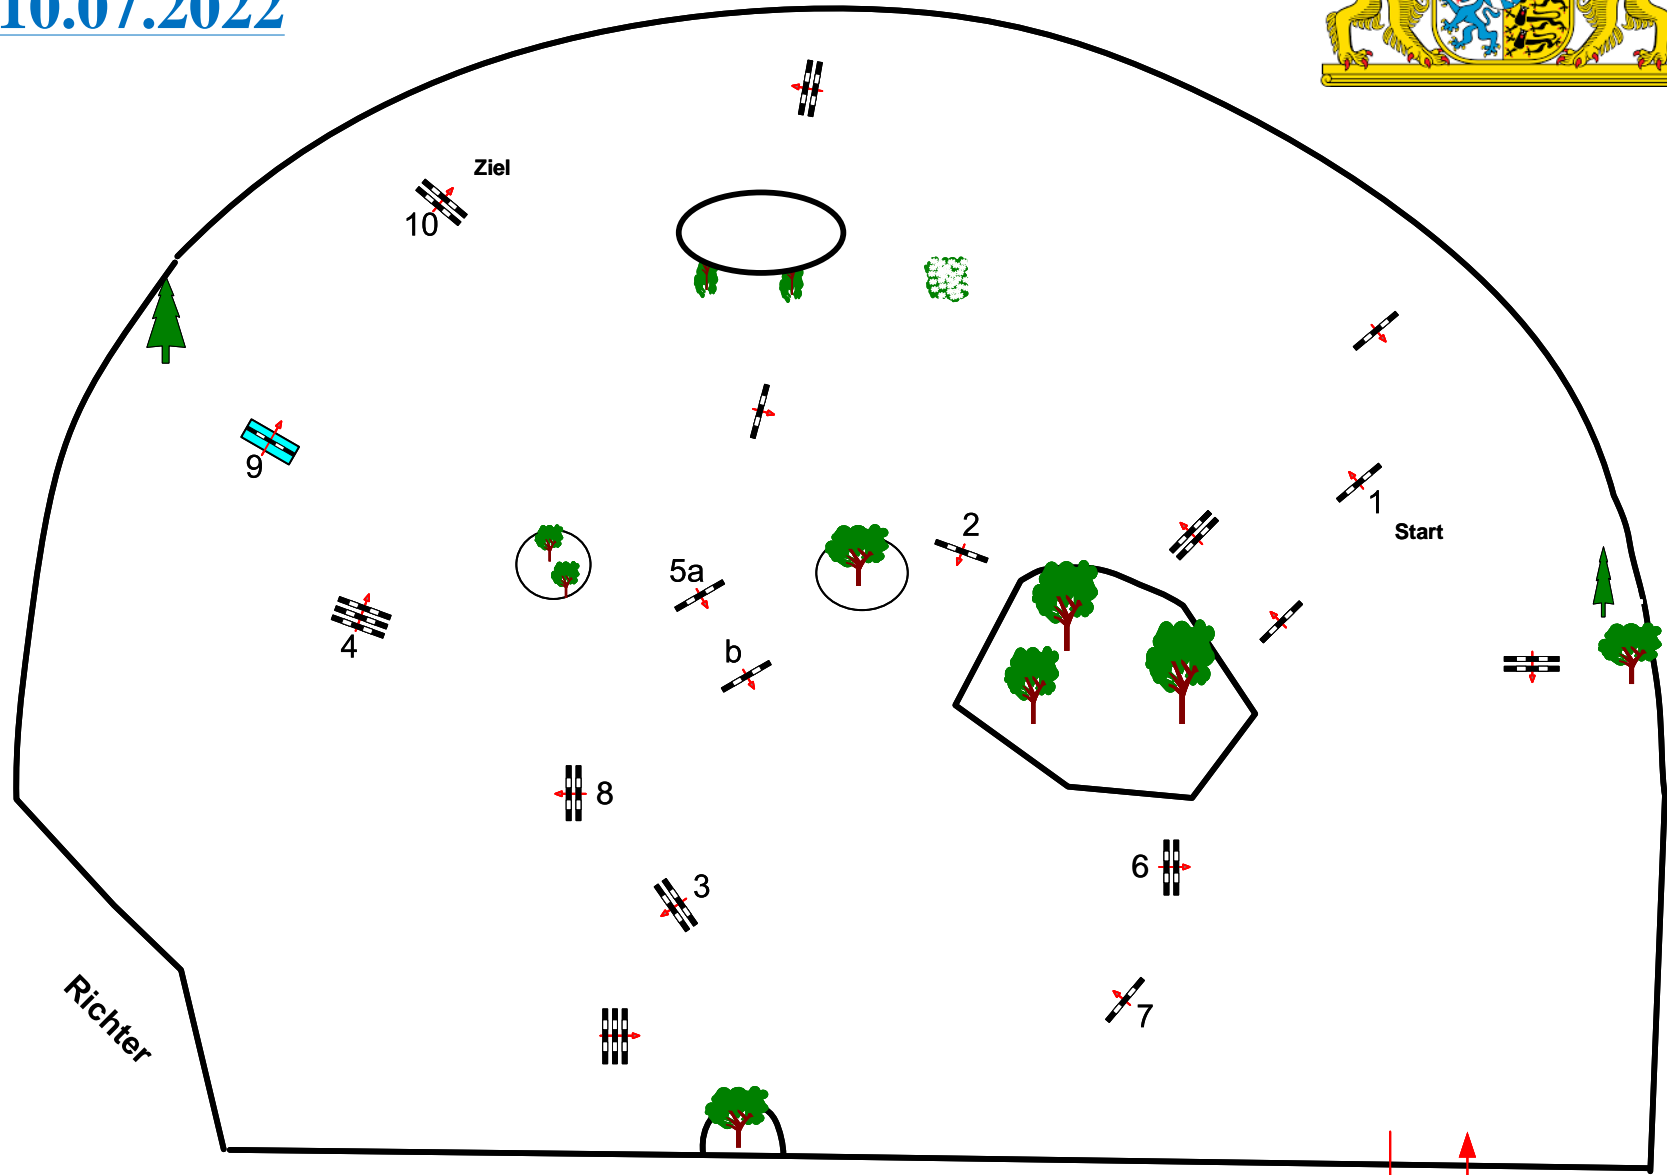

Bayerische Meisterschaften München Riem

08. -10.07.2022

BAYERISCHER REIT- UND FAHRVERBAND E. V.

Prüfung Nr.: 35

1 WP Pony

Springprüfung mit Stilwertung

Klasse: L

Freitag, 8. Juli 2022

Course Designer

Steffen Bühling
Johann Sailer
Manfred Herzog

Richtverf.: A
LPO § 520,3e
FEI RG / Art.
Höhe: 1,15 mtr.

Tempo: 350 m/Min.
Bahnlänge: 390 mtr.
Erlaubte Zeit: 67 sek.
Höchstzeit: 134 sek.

Hindernisse: 10
Sprünge: 11
Hindernisfehler: sek.
Geschl. Hindernis:

1. Stechen über:
Bahnlänge: 0 mtr.
Erlaubte Zeit: 0 sek.
Höchstzeit: 0 sek.