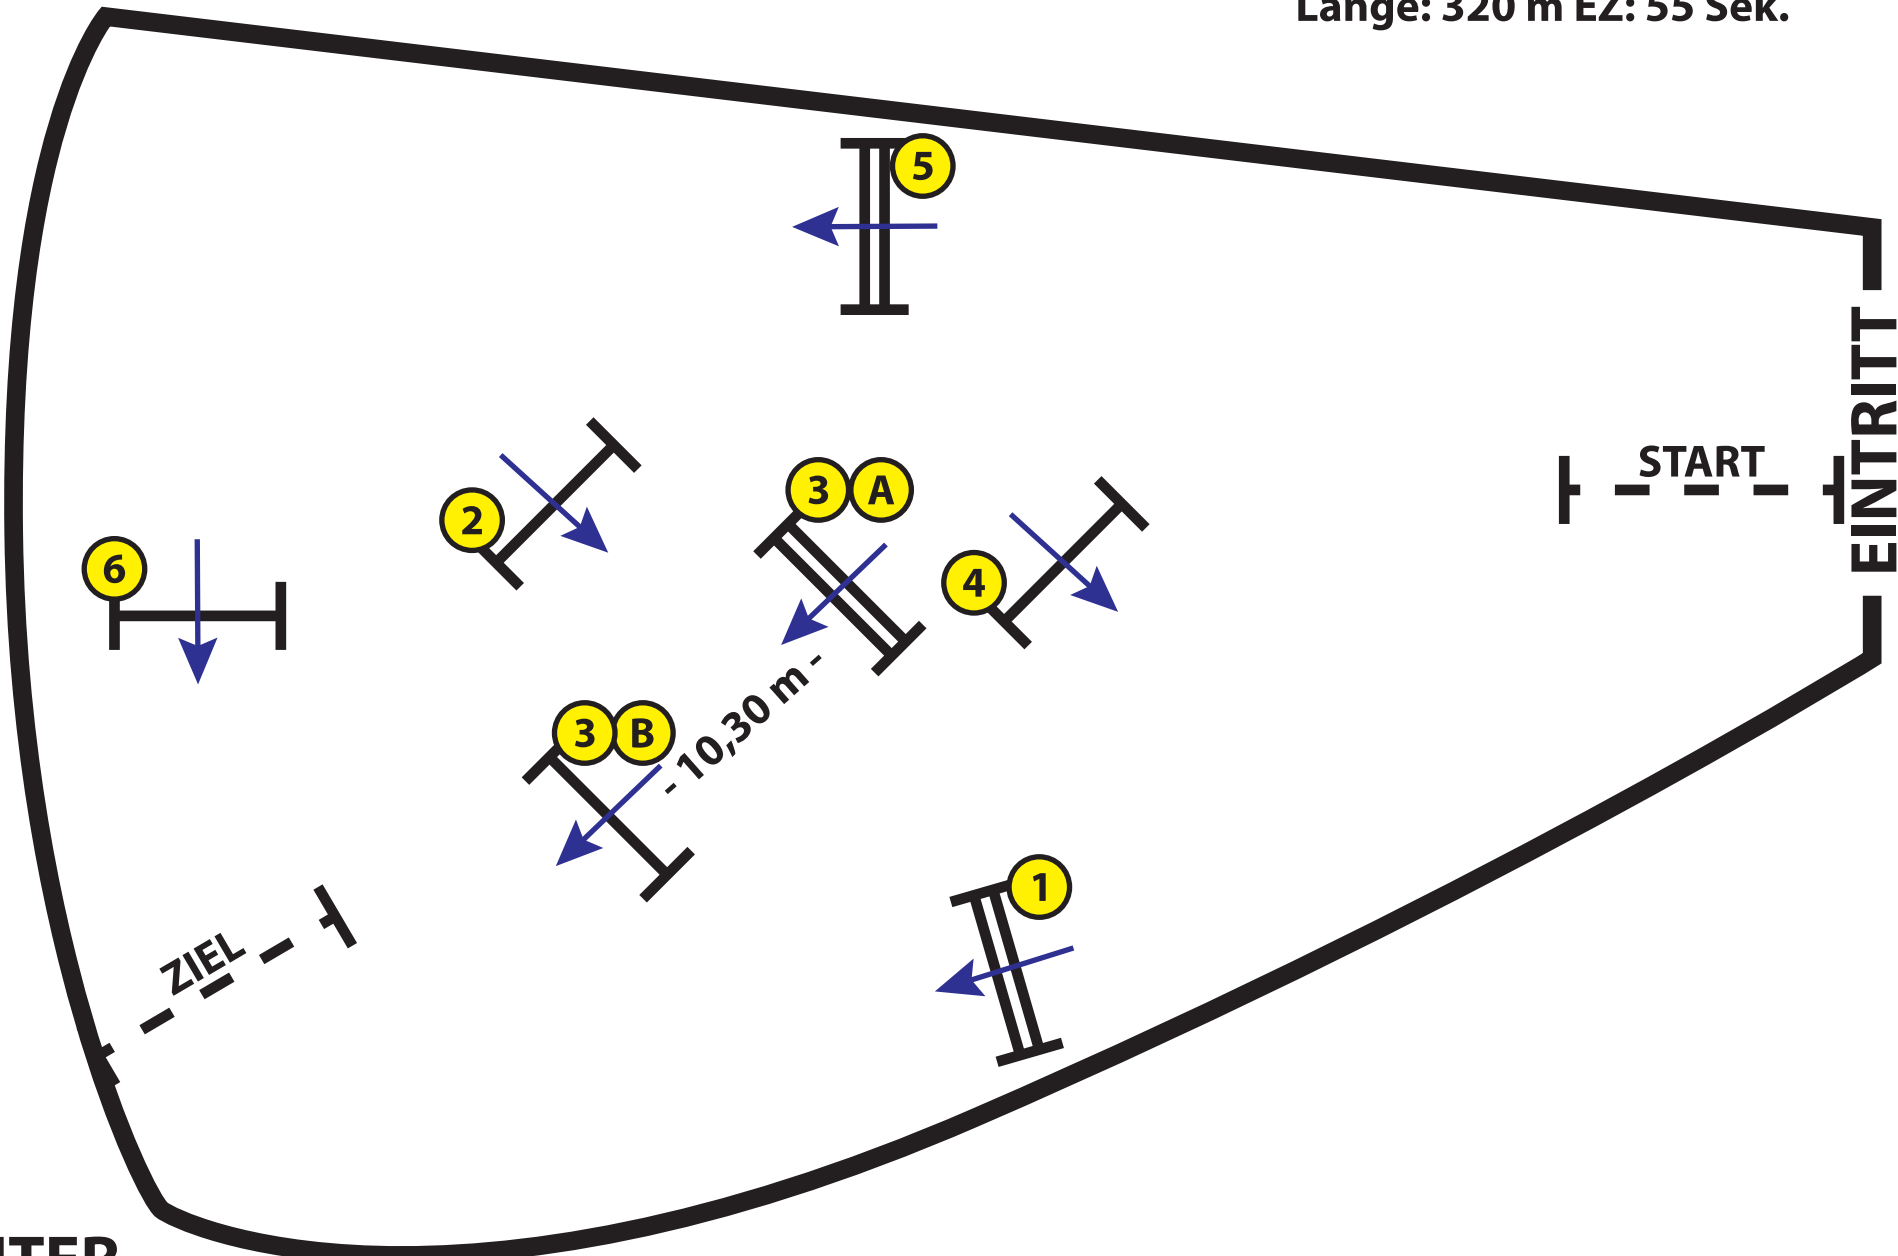

Prüfung Nr. 11
Standard-Spring-WB (95 cm)
Länge: 320 m EZ: 55 Sek.

RICHTER