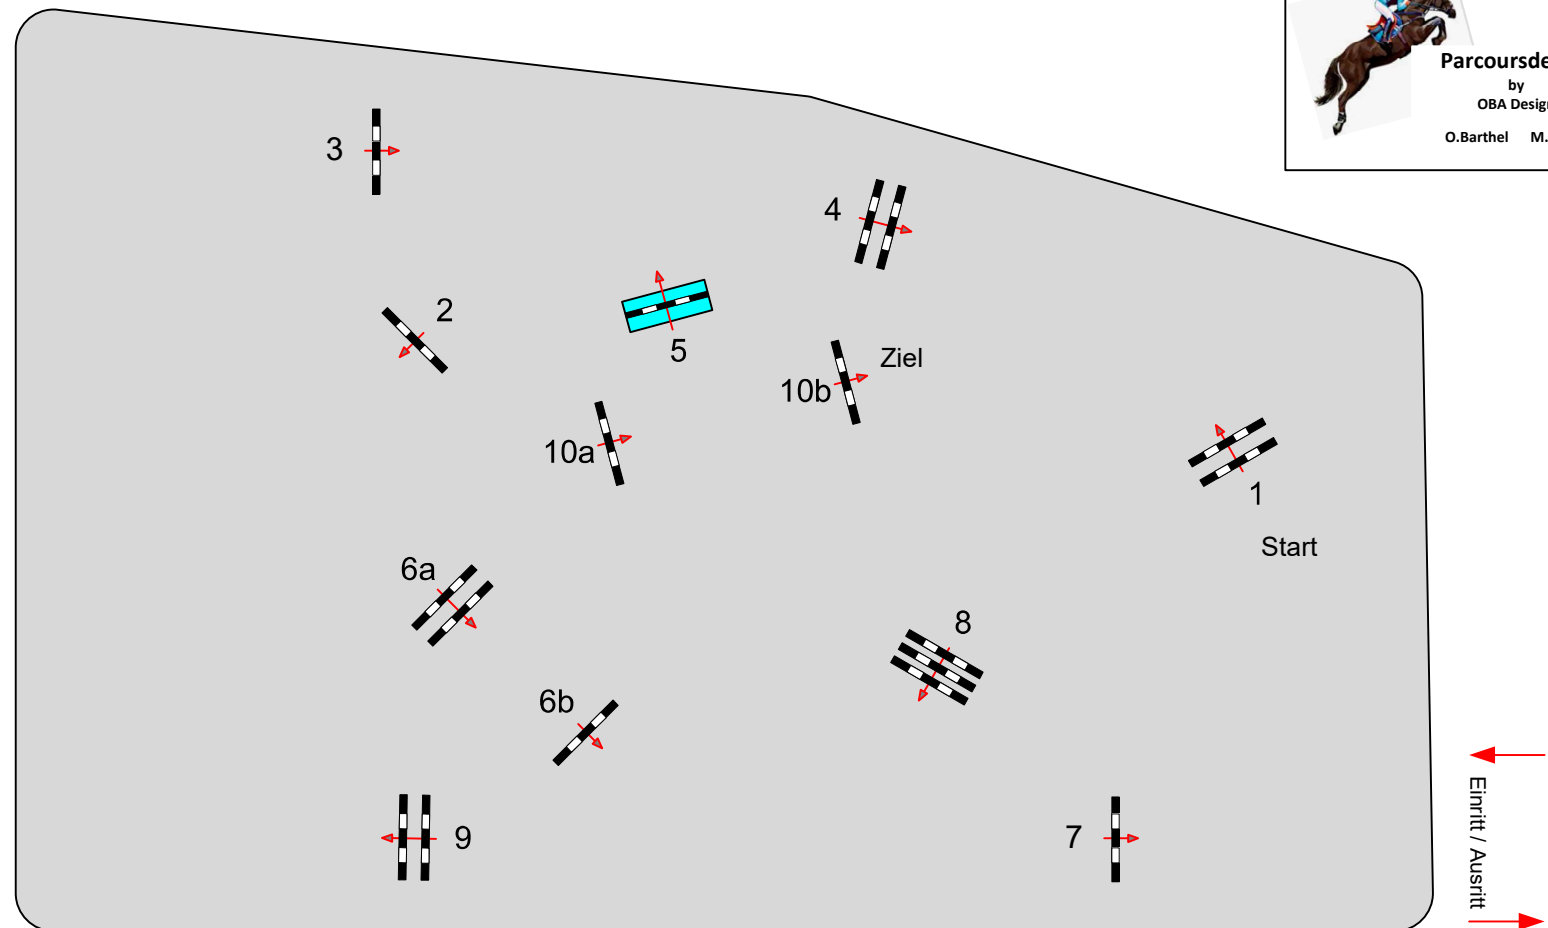

Reitturnier Waiblingen 2022

Prüfung Nr.: 7

Fehler/Zeitspringen

Klasse: M*

Freitag, 22. Juli 2022

Beginn: 13:00 Uhr

Richtverf.: A
LPO § 501,A.1
RG / Art.
Höhe: 1,25 mtr.

Tempo: 350 m/Min.

Bahnlänge: 440 mtr.
Erlaubte Zeit: 76 sek.
Höchstzeit: 152 sek.

Hindernisse: 10
Sprünge: 12

Richterturm