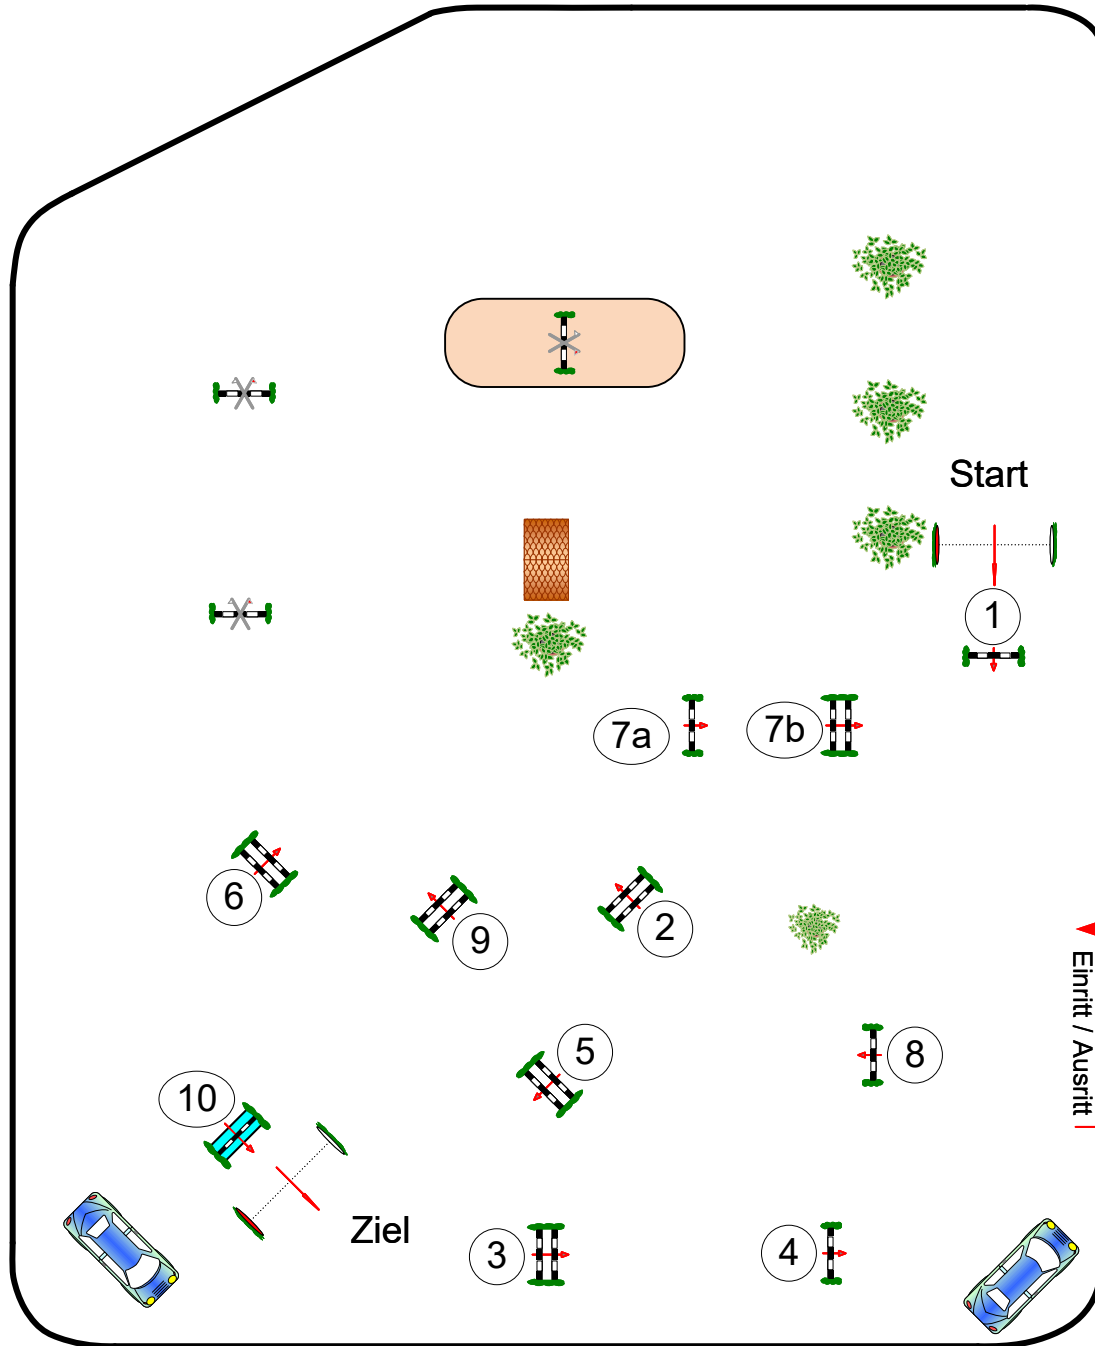

# Mützel 12.-13. August 2022

Prüfung Nr.: 3

Springpferde Tour

Springpferde-LP

Klasse: L

Freitag, 12. August 2022

Beginn: 13:00 Uhr

Richtverf.: A

LPO § 363.1

RG / Art.

Höhe: 1,15 mtr.

Tempo: 350 m/Min.

Bahnlänge: 480 mtr.

Erlaubte Zeit: 83 sek.

Höchstzeit: 166 sek.

Hindernisse: 10

Sprünge: 11

Hindernisfehler: sek.

geschl. Hindernis:

1. Stechen über:

Bahnlänge: 0 mtr.

Erlaubte Zeit: 0 sek.

Höchstzeit: 0 sek.

2. Stechen über:

Bahnlänge: 0 mtr.

Erlaubte Zeit: 0 sek.

Höchstzeit: 0 sek.

Parcourschef  
Martin Lühmann  
01712177862

RICHTER