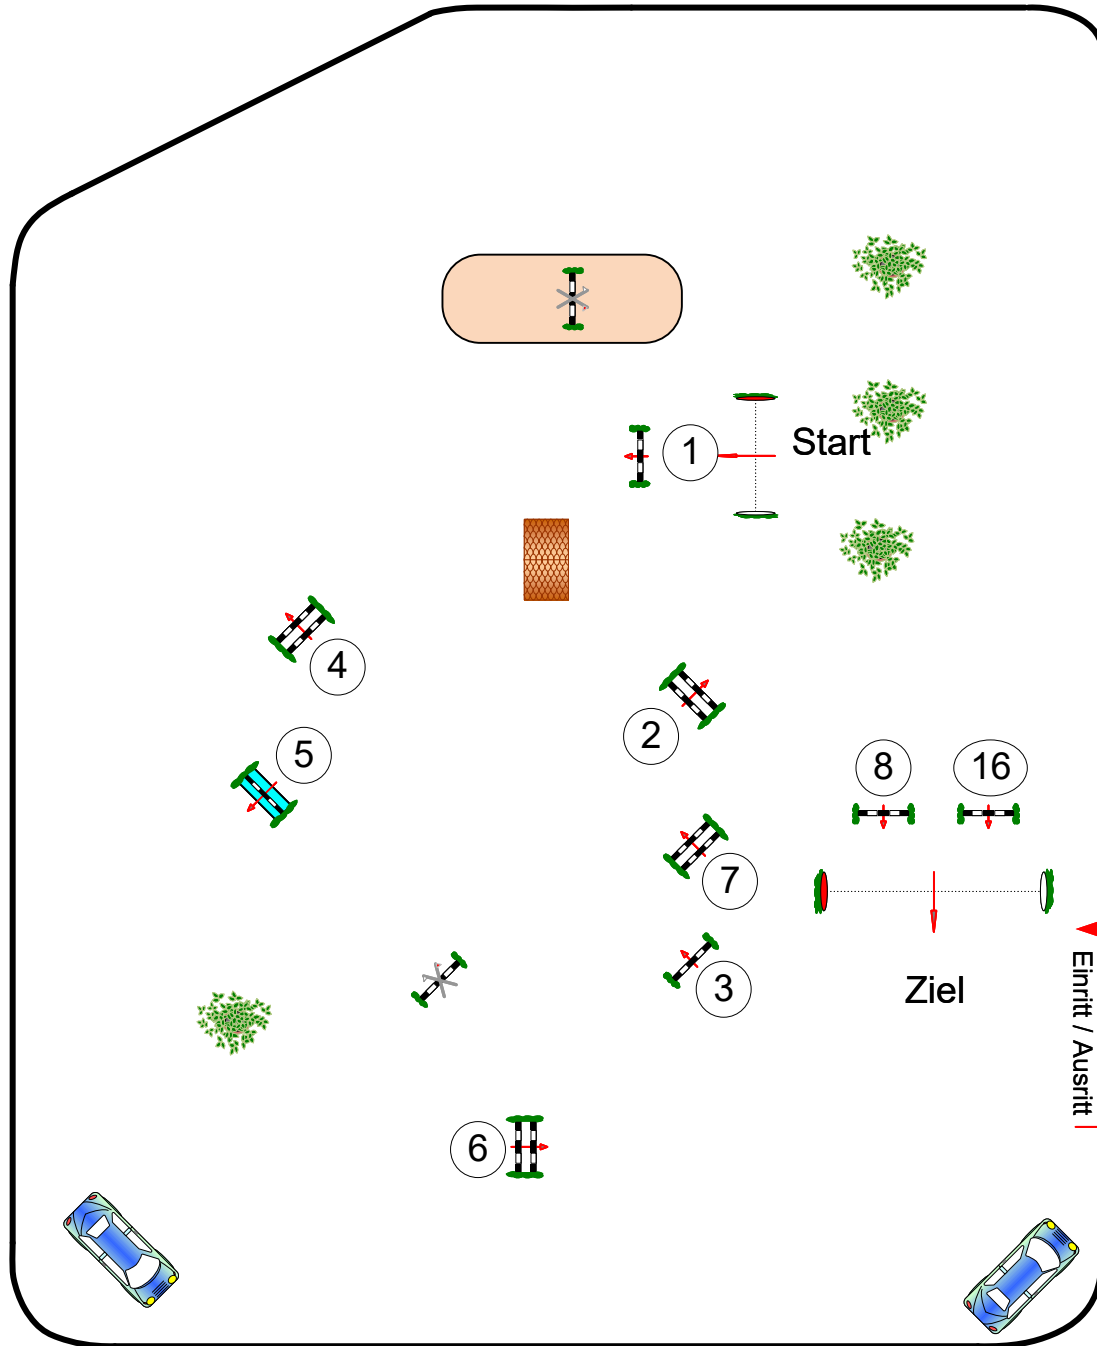

Mützel 12.-13. August 2022

RICHTER

Prüfung Nr.: 8

Kleine Tour

Punkte-Spring-LP

Klasse: A**

Samstag, 13. August 2022

Beginn: 11:00 Uhr

Richtverf.: A

LPO § 524

RG / Art.

Höhe: 1,05 mtr.

Tempo: 350 m/Min.

Bahnlänge: 380 mtr.

Erlaubte Zeit: 66 sek.

Höchstzeit: 132 sek.

Hindernisse: 8

Sprünge: 8

Hindernisfehler: sek.

geschl. Hindernis:

1. Stechen über:

Bahnlänge: 0 mtr.

Erlaubte Zeit: 0 sek.

Höchstzeit: 0 sek.

2. Stechen über:

Bahnlänge: 0 mtr.

Erlaubte Zeit: 0 sek.

Höchstzeit: 0 sek.

Parcourschef
Martin Lühmann
01712177862