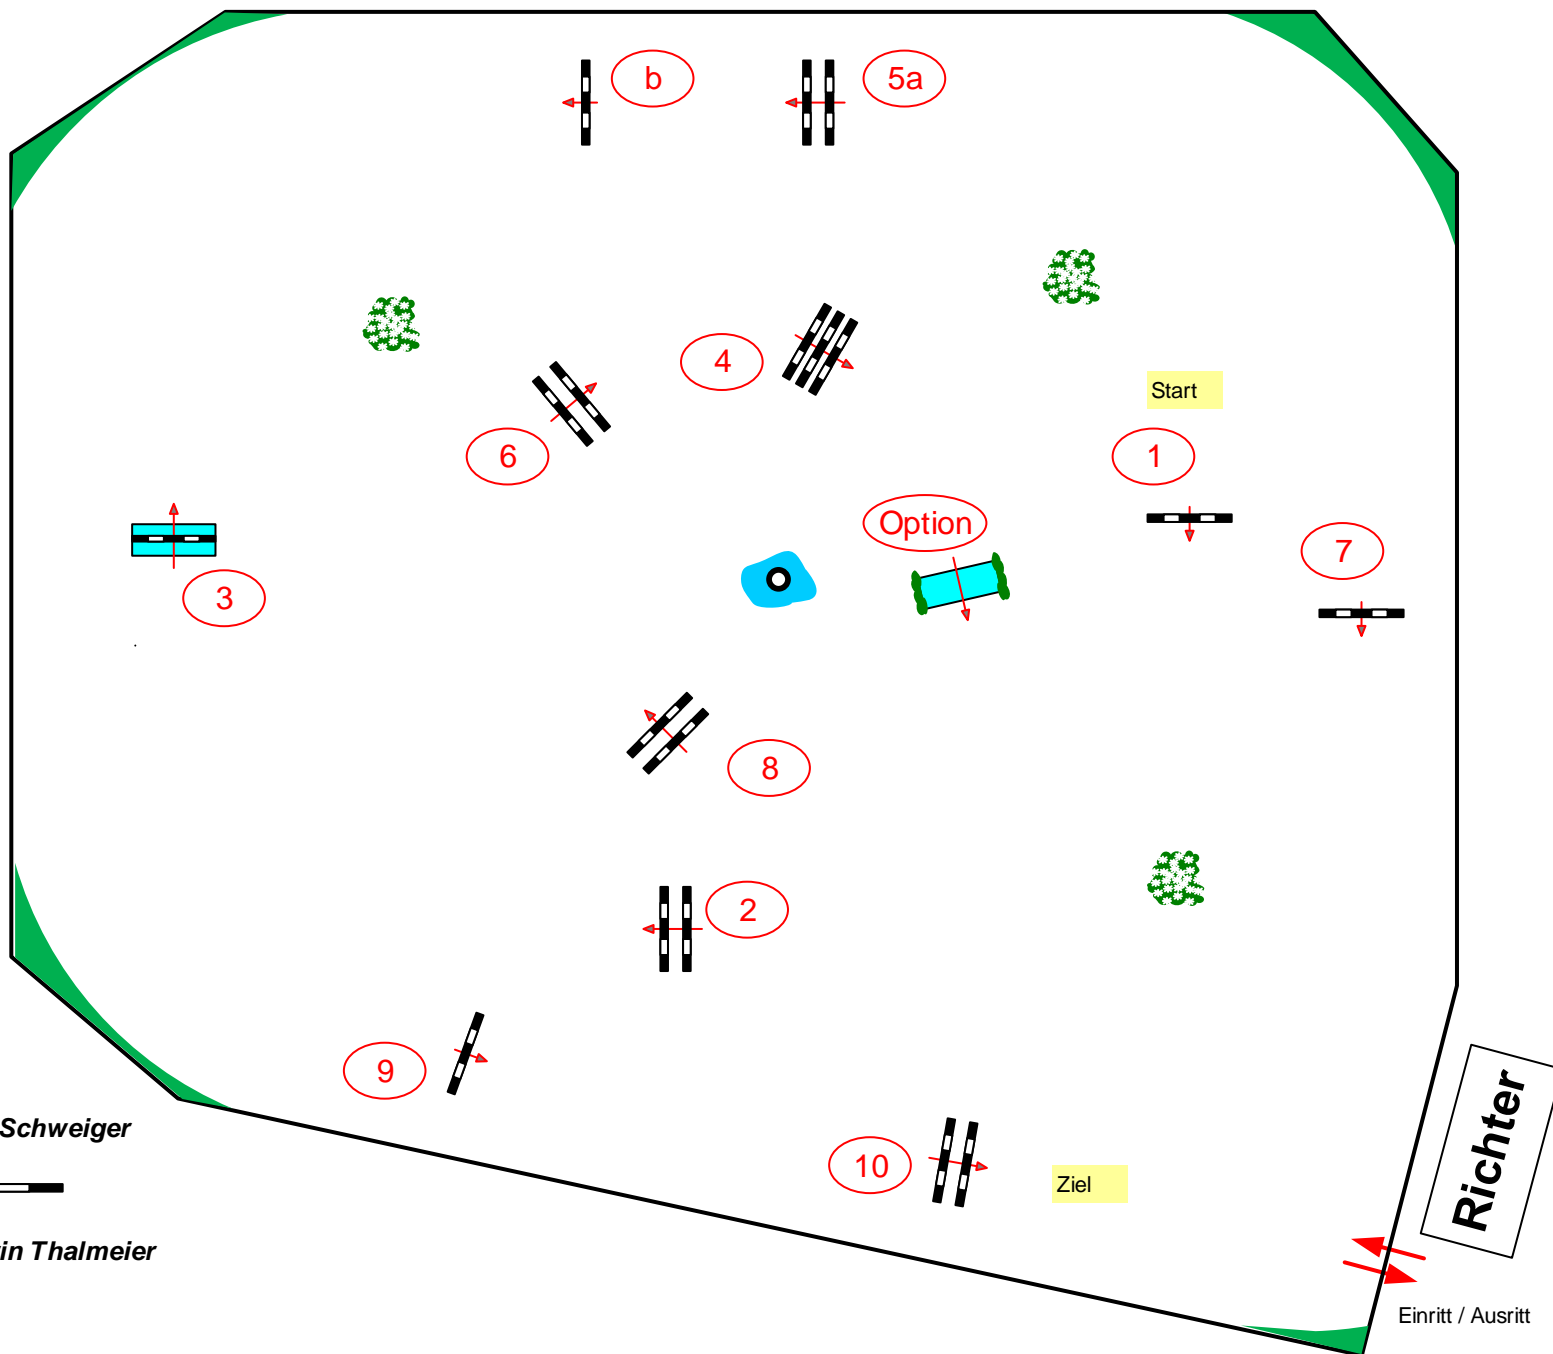

Richtverf.: A
LPO § 363.1
RG / Art.
Höhe: 1,25 mtr.

Tempo: 350 m/Min.

Bahnlänge: 475 mtr.
Erlaubte Zeit: 82 sek.
Höchstzeit: 164 sek.

Hindernisse: 10
Sprünge: 11
Hindernisfehler: sek.
geschl. Hindernis:

über:

Bahnlänge: 0 mtr.
Erlaubte Zeit: 0 sek.
Höchstzeit: 0 sek.

2. Stechen über:

Bahnlänge: 0 mtr.
Erlaubte Zeit: 0 sek.
Höchstzeit: 0 sek.

PC: Georg Schweiger

Anne-Kathrin Thalmeier

Richter

Einritt / Ausritt