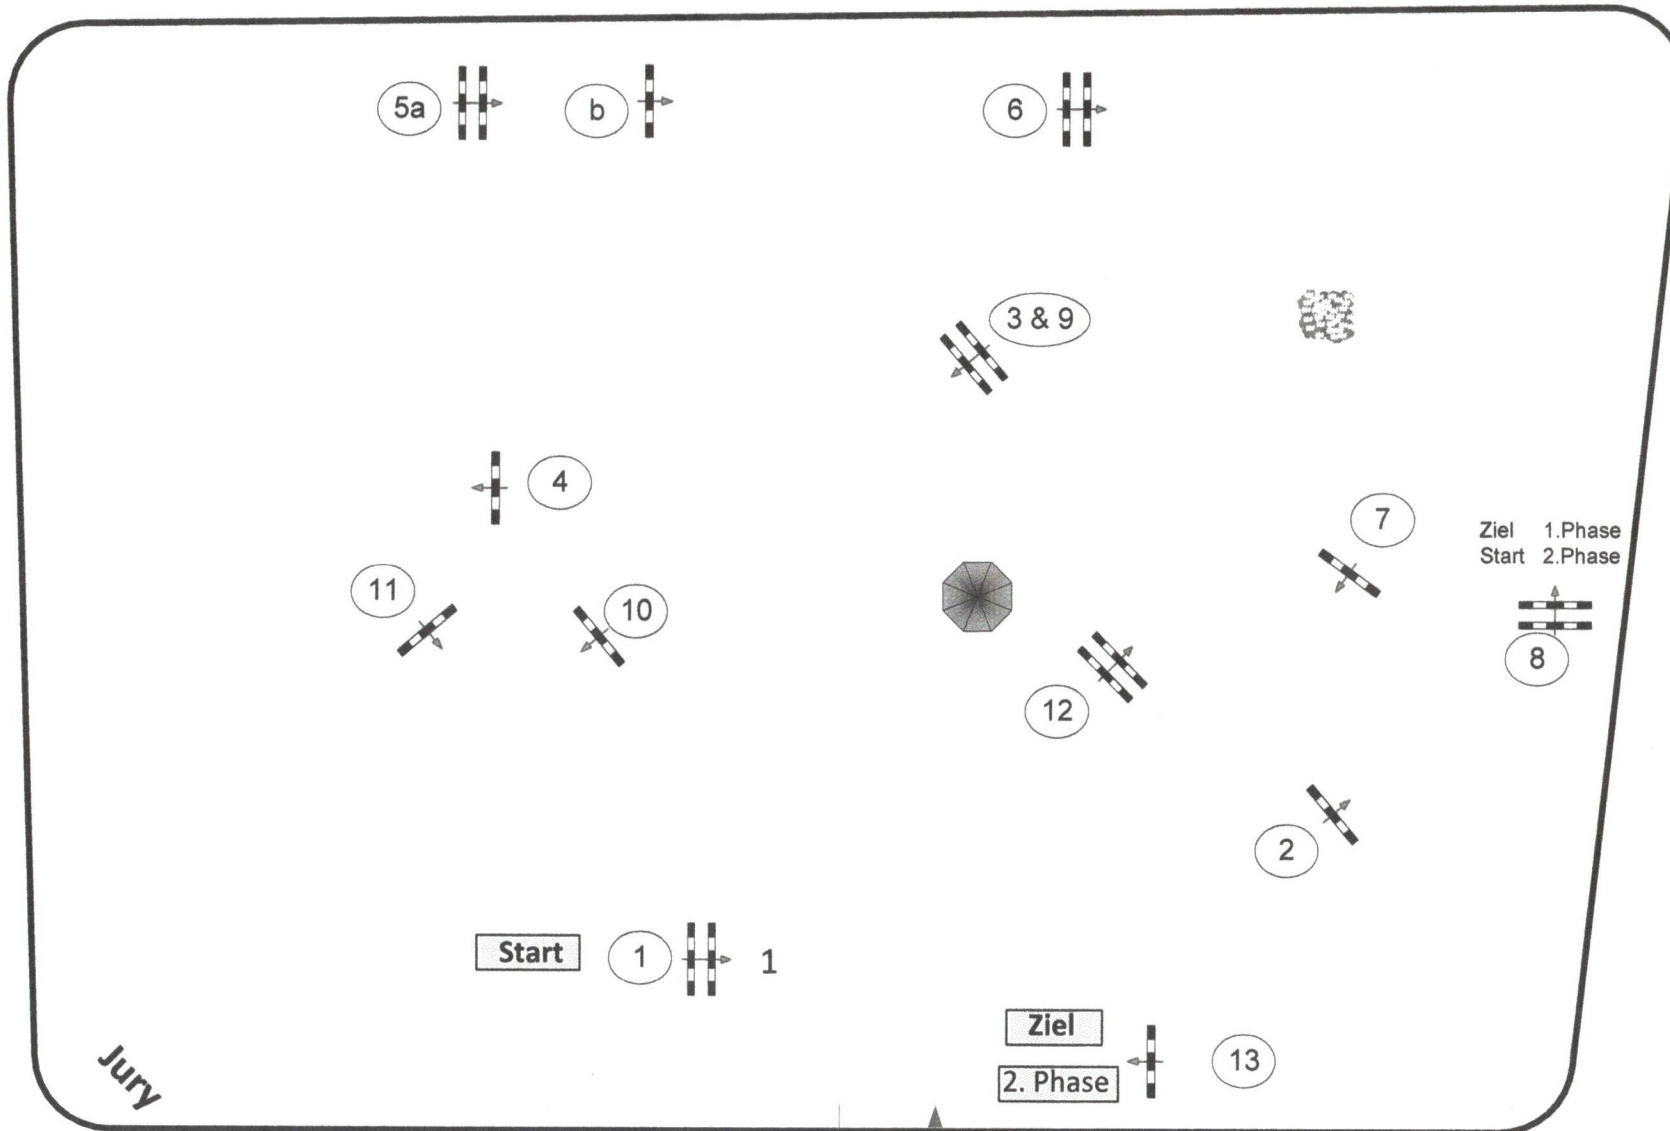

Großes Bautzener Reitturnier Baschütz 2022

Prüfung Nr.:

20

Zwei-Phasen-Spring-LP

Klasse: A**

Samstag, 30. Juli 2022

Richtver.: A
LPO § 525,1
RG / Art.
Höhe: 1,05 mtr.

Tempo: 350 m/Min.

Bahnlänge: 350 mtr.
Erlaubte Zeit: 60 sek.
Höchstzeit: 120 sek.

Hindernisse: 8
Sprünge: 9
Hindernisfehler: sek.
geschl. Hindernis:

2. Phase über:
9 bis 13
Bahnlänge: 310 mtr.
Erlaubte Zeit: 54 sek.
Höchstzeit: 108 sek.