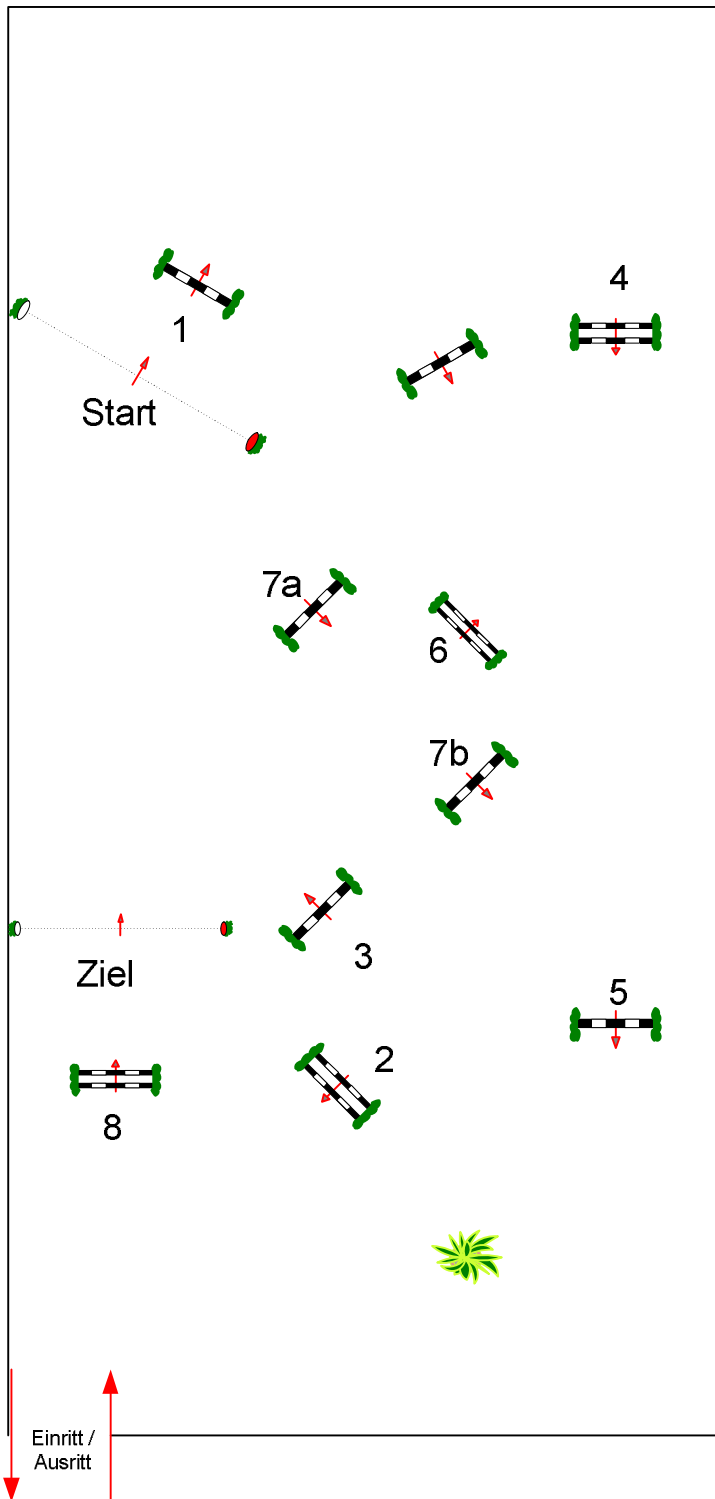

Prüfung Nr.: 13

Stilspring WB

Klasse:

Freitag, 19. August 2022

Beginn: 15:30 Uhr

R
i
c
h
t
v
e
r
f

Richtverf.: WBO
LPO §
RG / Art. 265
Höhe: 0,65 mtr.

Tempo: 350 m/Min.

Bahnlänge: 400 mtr.
Erlaubte Zeit: 69 sek.
Höchstzeit: 138 sek.

Hindernisse: 8
Sprünge: 9
Hindernisfehler: sek.
geschl. Hindernis:

1. Stechen über:

Bahnlänge: 0 mtr.
Erlaubte Zeit: 0 sek.
Höchstzeit: 0 sek.

2. Stechen über:

Bahnlänge: 0 mtr.
Erlaubte Zeit: 0 sek.
Höchstzeit: 0 sek.