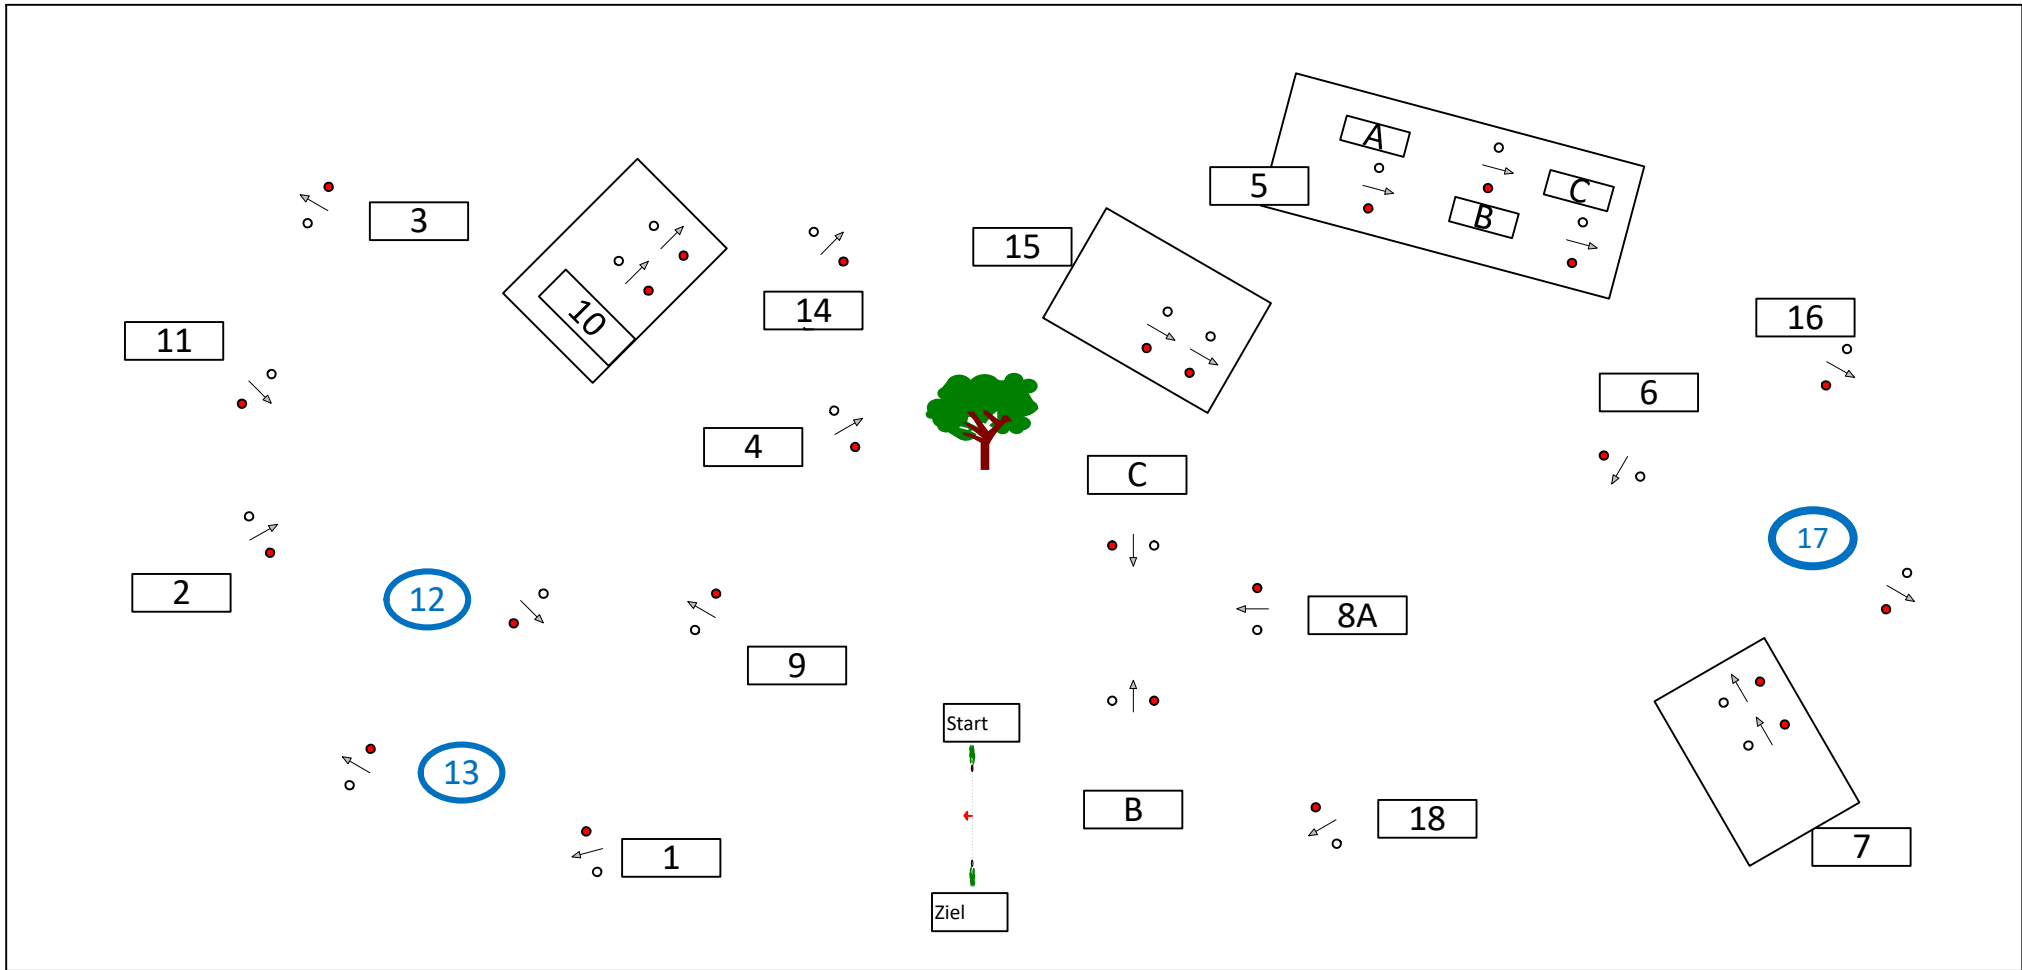

Badeborn 2022

Prüfung Nr.: 24 Zweispänner Pferde Standardhindernisfahren Klasse: M Samstag, 30. Juli 2022 Beginn: 13:45 Uhr

Richtverf.: A	Tempo: 240 m/Min.	Bahnlänge: 660 mtr.	über:	Bahnlänge: 0 mtr.
LPO § 721	Hindernisse: 18	Erlaubte Zeit: 165 sek.	Tempo: m/Min.	Erlaubte Zeit: 0 sek.
FEI RG / Art.	Zuschlag: 25 cm	Höchstzeit: 330 sek.	Zuschlag: cm	Höchstzeit: 0 sek.
	Hindernisbreite: cm	Hindernisfehler: sek.	Hindernisbreite: cm	

-5cm

Richter

Winfried Hätsch