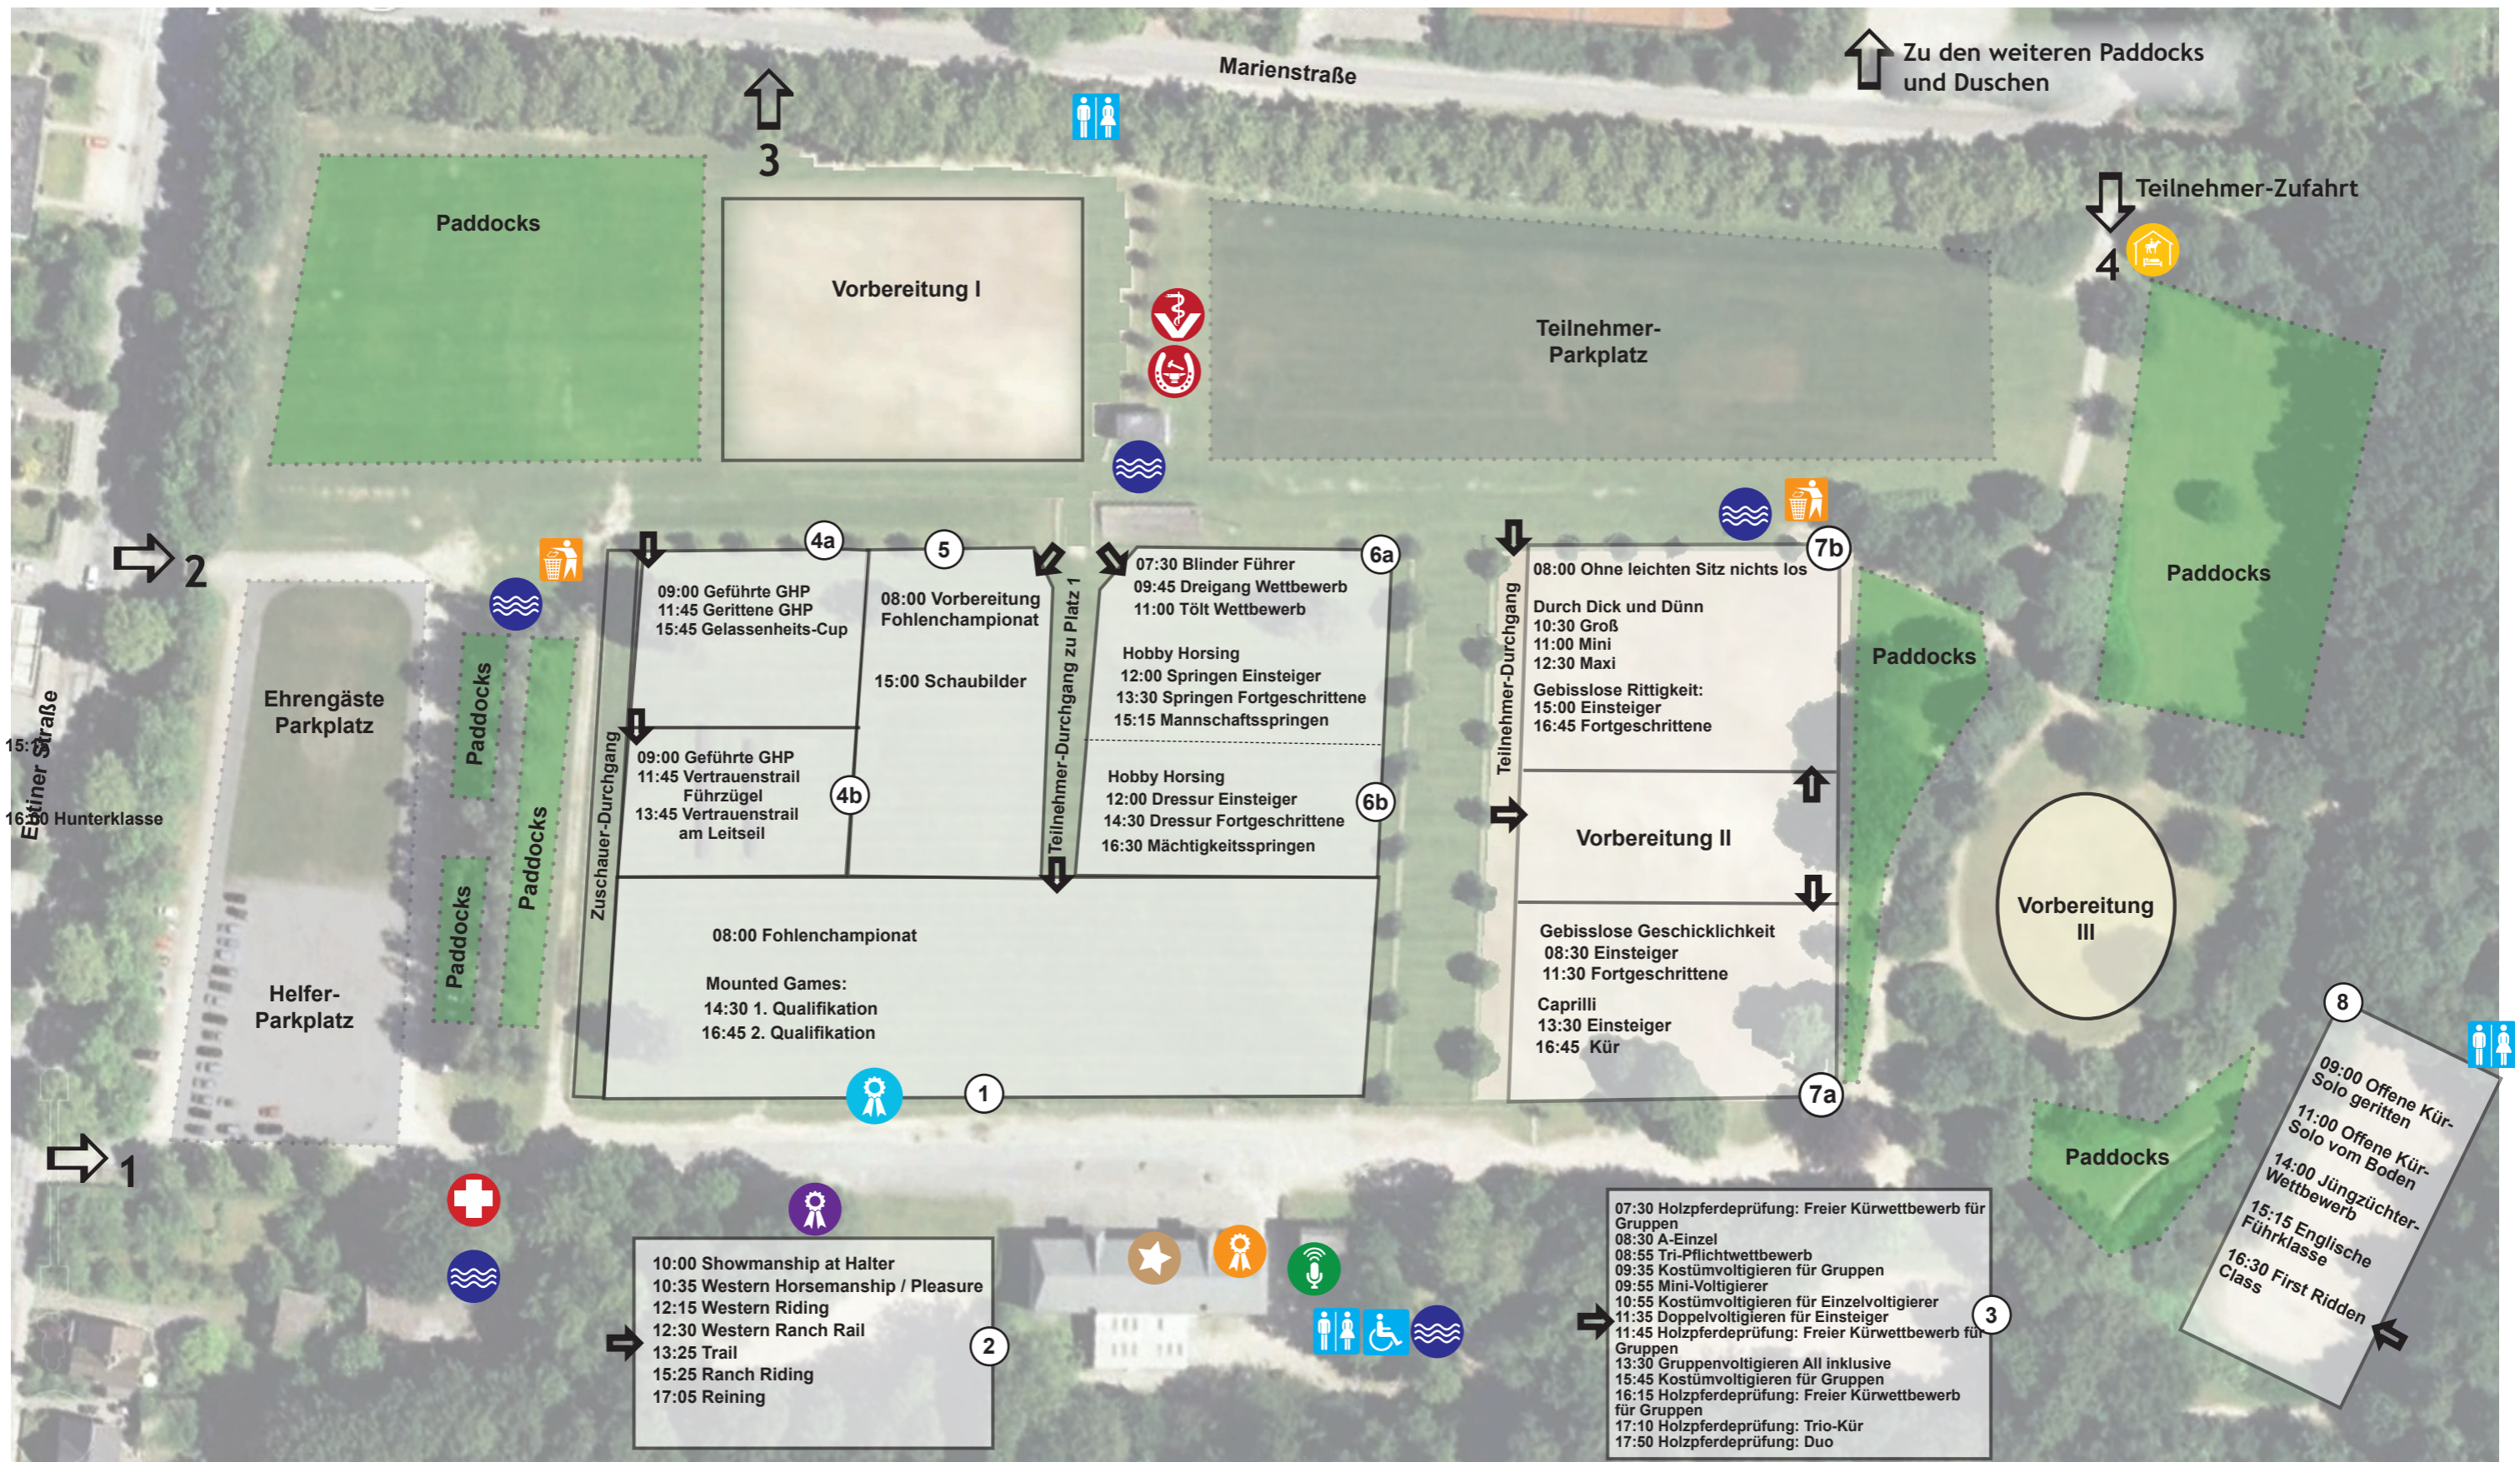

Pferdefest des Nordens 2022 - Übersichtsplan Samstag, 20. August

Stand 28.07.2022

- Zentrale Meldestelle / Info-Point
- EWU-Meldestelle
- Meldestelle Fohlen und Jungzüchter

- Ansage
- Toiletten
- Mist- / Müll-Container

- Paddock-Verwaltung
- Wasser
- Ehregäste & Helfer-Bereich Pressestelle

- Sanitätsdienst
- Tierarzt
- Hufschmied

- ① - ⑧ Prüfungsplätze
- Einritt
- 1-4 Zufahrten (Teilnehmerzufahrt durch Tor 4)

Änderungen vorbehalten.

Pferdefest des Nordens 2022 - Übersichtsplan Sonntag, 21. August

Stand 28.07.2022

- Zentrale Meldestelle / Info-Point
- EWU-Meldestelle
- Meldestelle Fohlen und Jungzüchter

- Ansage
- Toiletten
- Mist- / Müll-Container