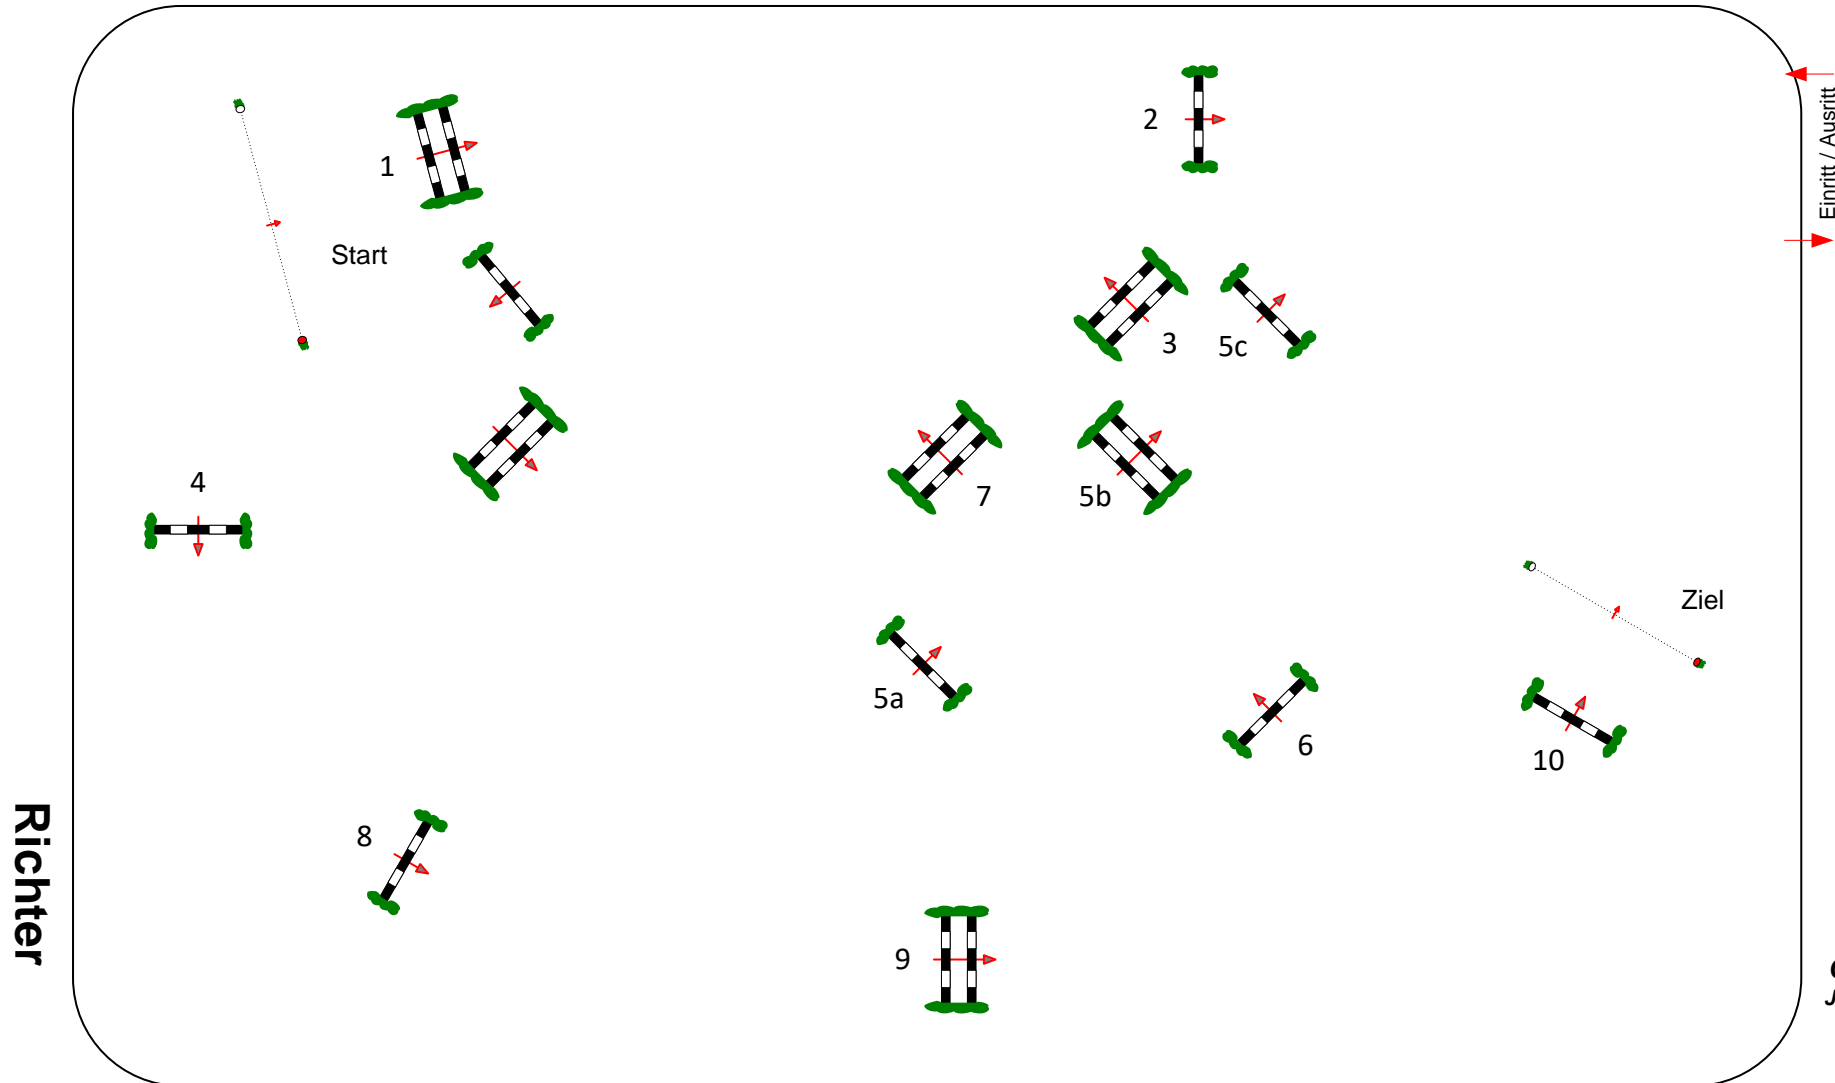

Springturnier Heuchlingen 2022

12.-14. August 2022

REIT- UND FAHRVEREIN

HEUCHLINGEN

Prüfung Nr.: 14 Mittlere Tour Stil-Spring-LP Klasse: M* Samstag, 13. August 2022 Beginn: 15:45 Uhr

Richtverf.: A	Tempo: 350 m/Min.	Hindernisse: 10	1. Stechen über:	2. Stechen über:
LPO § 520,3a	Bahnlänge: 425 mtr.	Sprünge: 12	Bahnlänge: 0 mtr.	Bahnlänge: 0 mtr.
FEI RG / Art.	Erlaubte Zeit: 73 sek.	Hindernisfehler: sek.	Erlaubte Zeit: 0 sek.	Erlaubte Zeit: 0 sek.
Höhe: 1,25 mtr.	Höchstzeit: 146 sek.	Geschl. Hindernis:	Höchstzeit: 0 sek.	Höchstzeit: 0 sek.

Course Designer
 Joachim Lehmann
 Martin Nepper
 mit Team
 (GER)