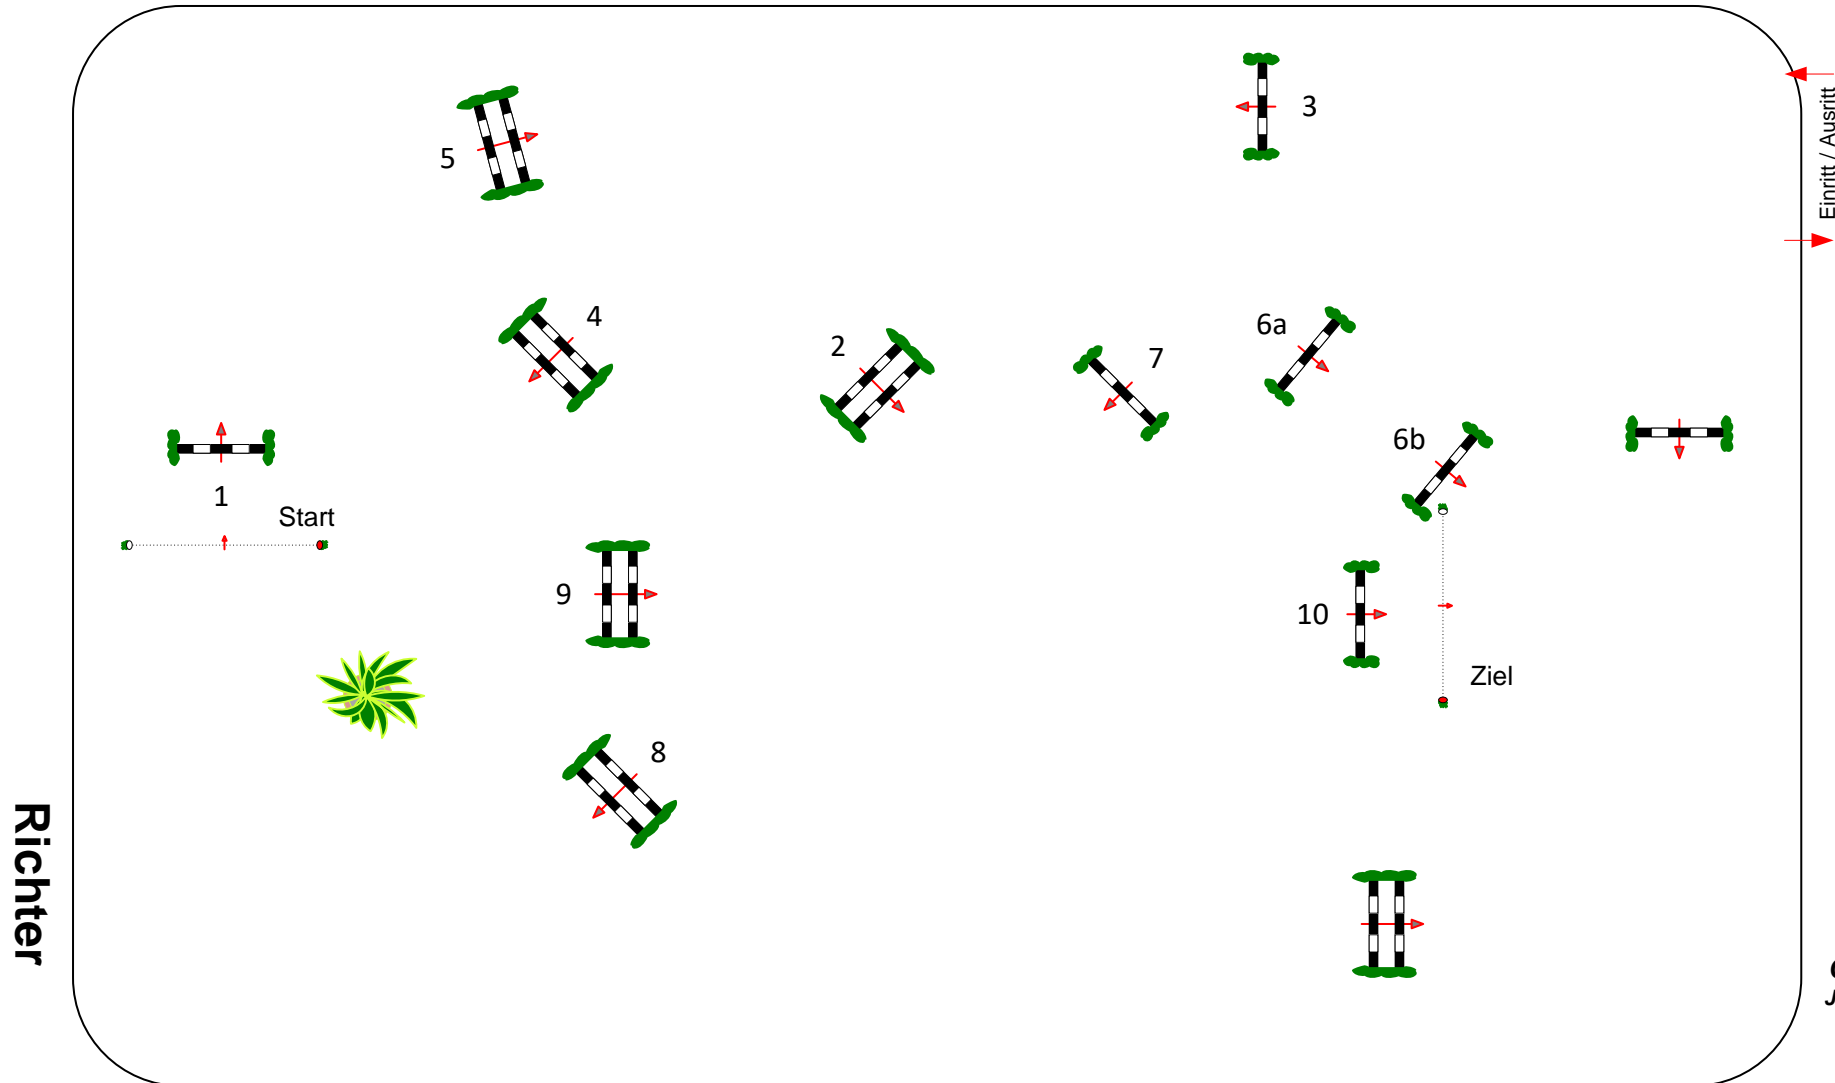

Beginn: 15:30 Uhr

Richtverf.: C
LPO § 501,C 1
FEI RG / Art.
Höhe: 1,15 mtr.

Tempo: 350 m/Min.
Bahnlänge: 700 mtr.
Erlaubte Zeit: 120 sek.
Höchstzeit: 240 sek.

Hindernisse: 10
Sprünge: 11
Hindernisfehler: 4 sek.
Geschl. Hindernis:

1. Stechen über:
Bahnlänge: 0 mtr.
Erlaubte Zeit: 0 sek.
Höchstzeit: 0 sek.

2. Stechen über:
Bahnlänge: 0 mtr.
Erlaubte Zeit: 0 sek.
Höchstzeit: 0 sek.

Course Designer
Joachim Lehmann
Martin Nepper
mit Team
(GER)