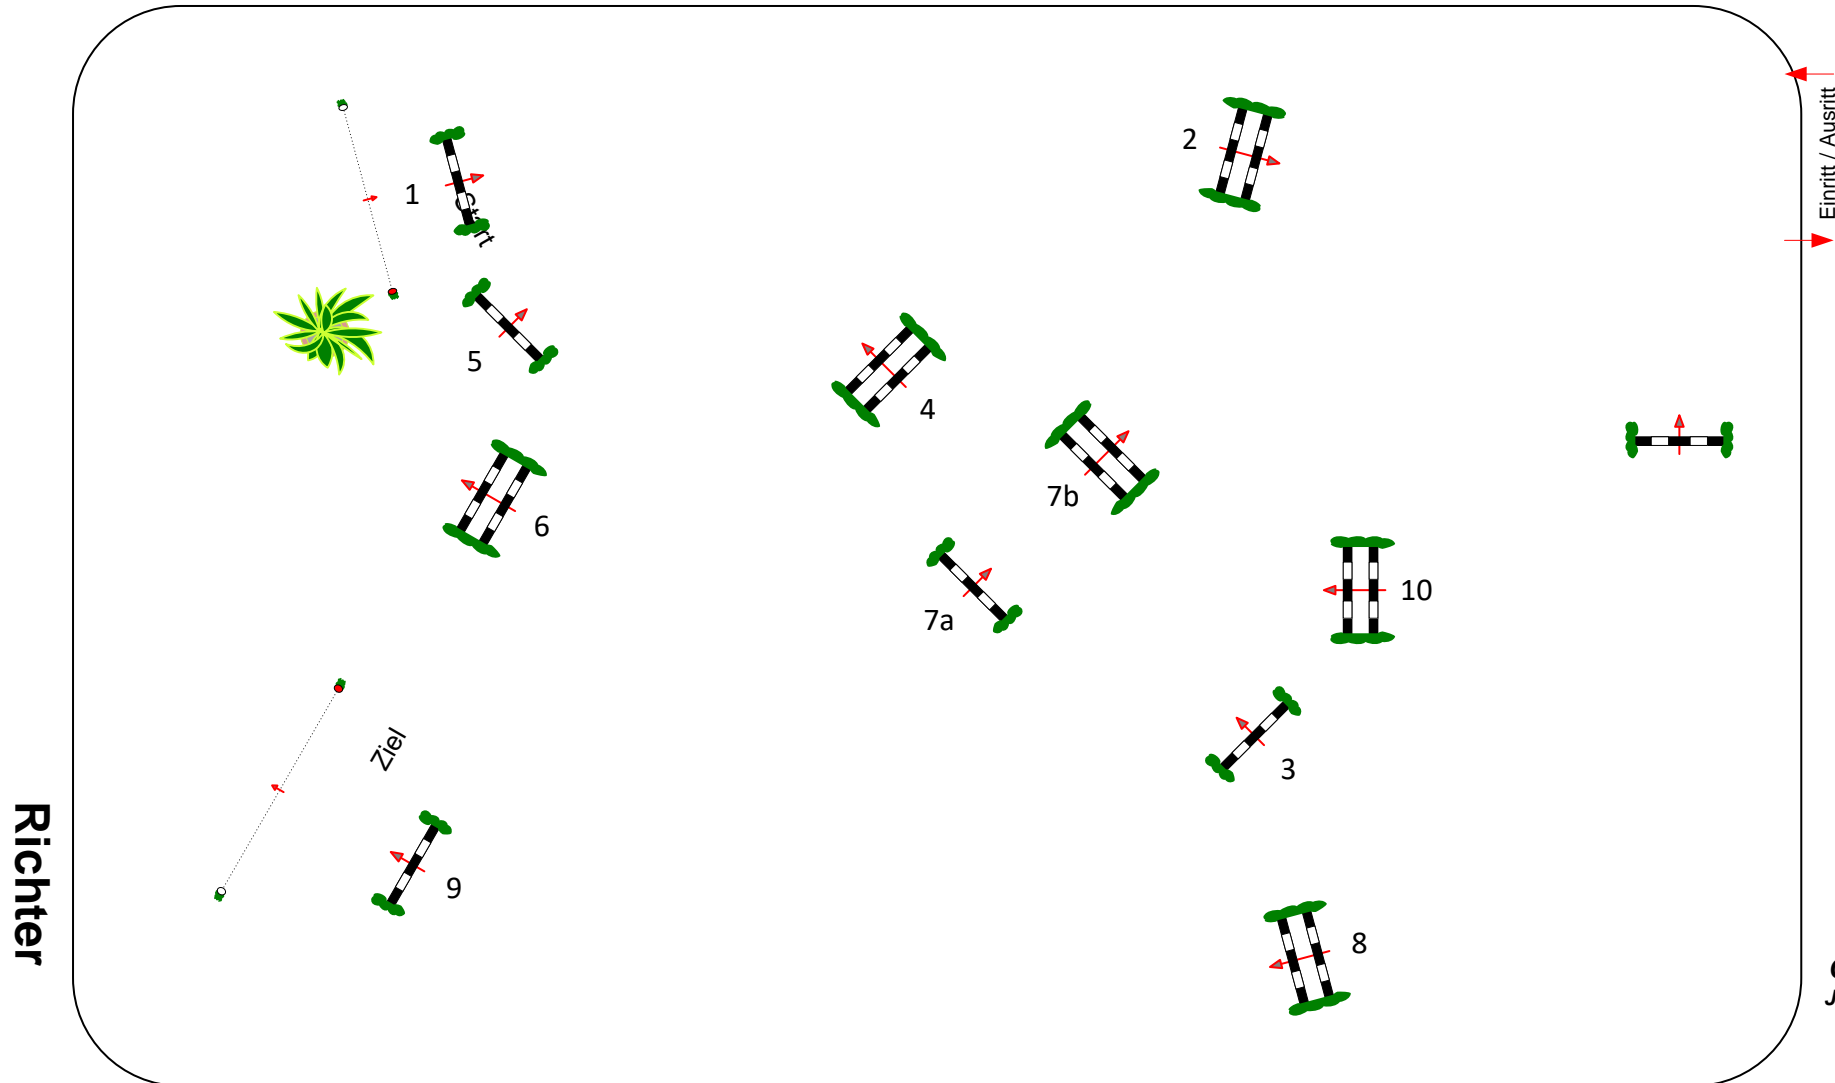

Springturnier Heuchlingen 2022

12.-14. August 2022

REIT- UND FAHRVEREIN

HEUCHLINGEN

Prüfung Nr.: 16 Mittlere Tour Spring-LP m. Zeitwertung Klasse: L Samstag, 13. August 2022 Beginn: 8:00 Uhr

Richtverf.: A	Tempo: 350 m/Min.	Hindernisse: 9	1. Stechen über:	2. Stechen über:
LPO § 501,A1	Bahnlänge: 405 mtr.	Sprünge: 10	Bahnlänge: 0 mtr.	Bahnlänge: 0 mtr.
FEI RG / Art.	Erlaubte Zeit: 70 sek.	Hindernisfehler: sek.	Erlaubte Zeit: 0 sek.	Erlaubte Zeit: 0 sek.
Höhe: 1,15 mtr.	Höchstzeit: 140 sek.	Geschl. Hindernis:	Höchstzeit: 0 sek.	Höchstzeit: 0 sek.

Course Designer
Joachim Lehmann
Martin Nepper
mit Team
(GER)

Preliminary Plan The Course Designer resevs the right to make changes if necessary. Changes will be posted at the ingate