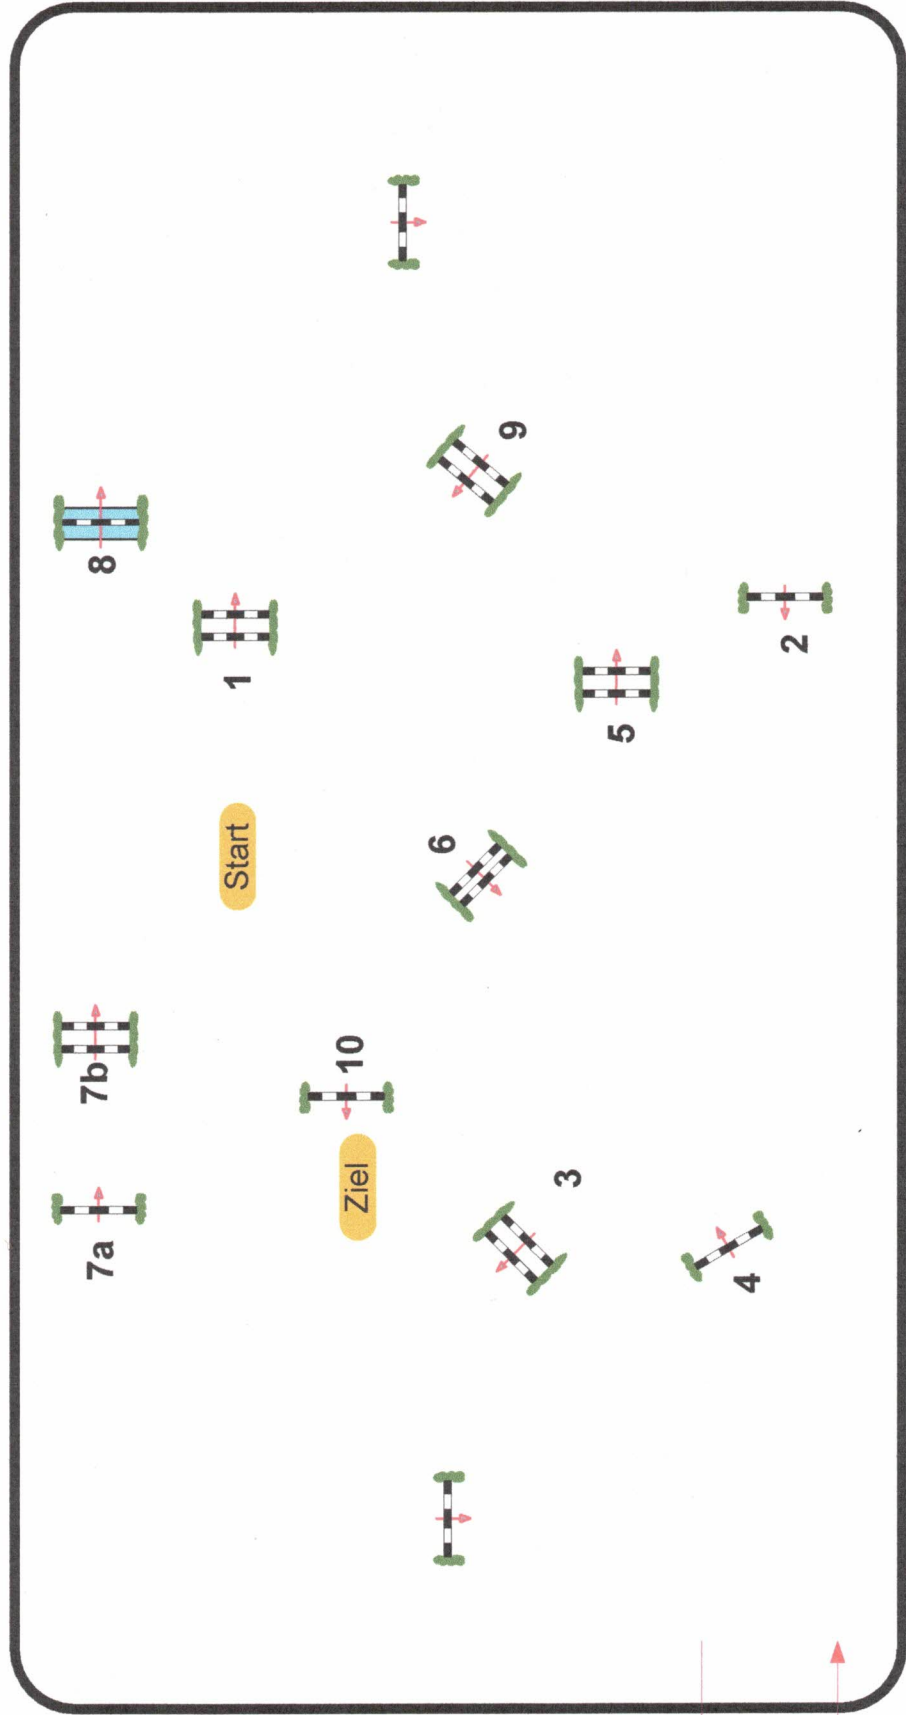

# Reitturnier Dobra 2022

15

Mittlere Tour

Spring-LP m. Zeitwertung

Klasse: L

Sonntag, 14. August 2022

Richtverf.: A  
LPO § 501, A1  
FEI RG / Art.  
Höhe: 1,15 mtr.

Tempo: 350 m/Min.  
Bahnlänge: 470 mtr.  
Erlaubte Zeit: 81 sek.  
Höchstzeit: 162 sek.

Hindernisse:  
Sprünge:  
Hindernisfehler:  
Geschl. Hindernis:

10  
11  
sek.

1. Stechen über:  
Bahnlänge:  
Erlaubte Zeit:  
Höchstzeit:

mtr.

Parcourschef  
Michael Schreiter

Richter