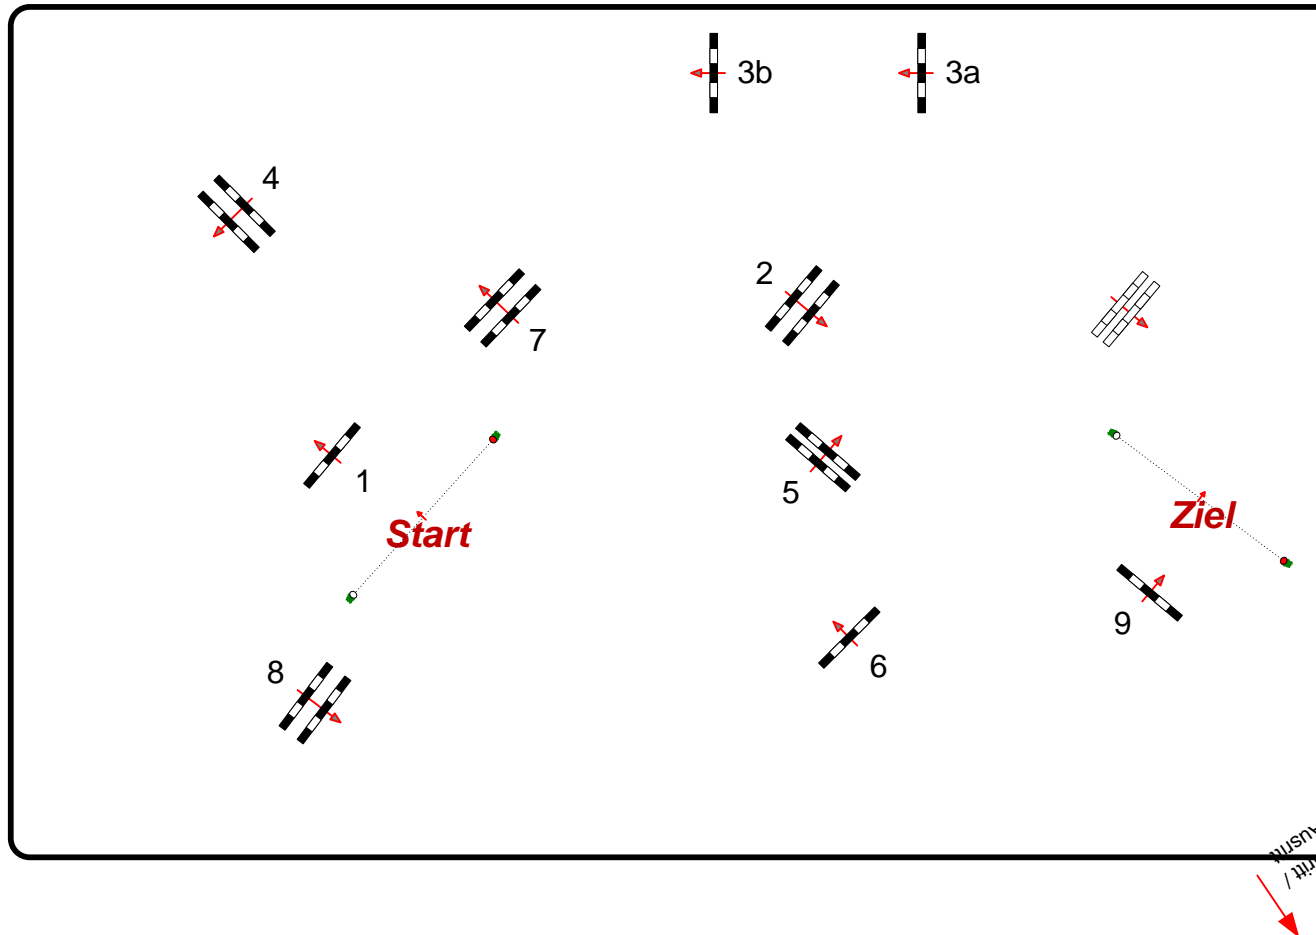

PSV Mainz Bretzenheim

Prüfung Nr.: 13

Spring-LP m. Zeitwertung

Klasse: A**

Sonntag, 28. August 2022

Beginn: 8:00 Uhr

Richtverf.: A
LPO § 501,A1
FEI RG / Art.
Höhe: 1,05 mtr.

Tempo: 350 m/Min.
Bahnlänge: 400 mtr.
Erlaubte Zeit: 69 sek.
Höchstzeit: 138 sek.

Hindernisse: 9
Sprünge: 10
Hindernisfehler: sek.
Geschl. Hindernis:

1. Stechen über:
Bahnlänge: 0 mtr.
Erlaubte Zeit: 0 sek.
Höchstzeit: 0 sek.

2. Stechen über:
Bahnlänge: 0 mtr.
Erlaubte Zeit: 0 sek.
Höchstzeit: 0 sek.

Richter

COURSE DESIGN
Frank ANDREAS
Friedhelm KÖNIGSFELD