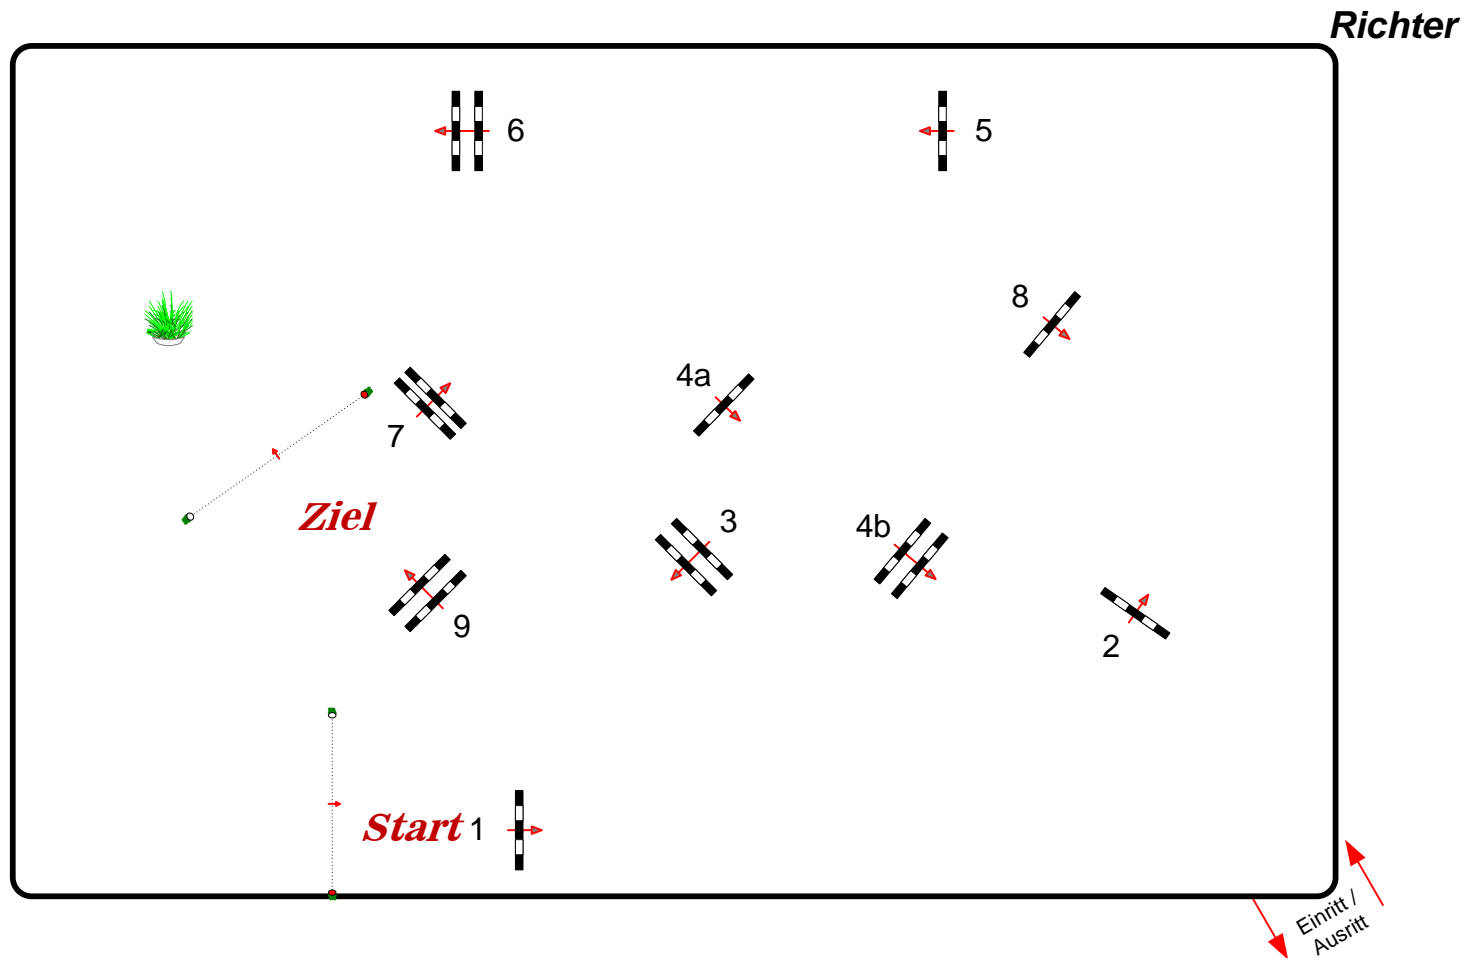

# PSV Mainz Bretzenheim

Prüfung Nr.: 22

Springpferde-LP

Klasse: A\*\*

Montag, 29. August 2022

Beginn: 10:15 Uhr

Richtverf.:	Tempo: 350 m/Min.	Hindernisse: 9	1. Stechen über:	2. Stechen über:
LPO § 363.1	Bahnlänge: 460 mtr.	Sprünge: 10	Bahnlänge: 0 mtr.	Bahnlänge: 0 mtr.
FEI RG / Art.	Erlaubte Zeit: 79 sek.	Hindernisfehler: sek.	Erlaubte Zeit: 0 sek.	Erlaubte Zeit: 0 sek.
Höhe: 1,05 mtr.	Höchstzeit: 158 sek.	Geschl. Hindernis:	Höchstzeit: 0 sek.	Höchstzeit: 0 sek.