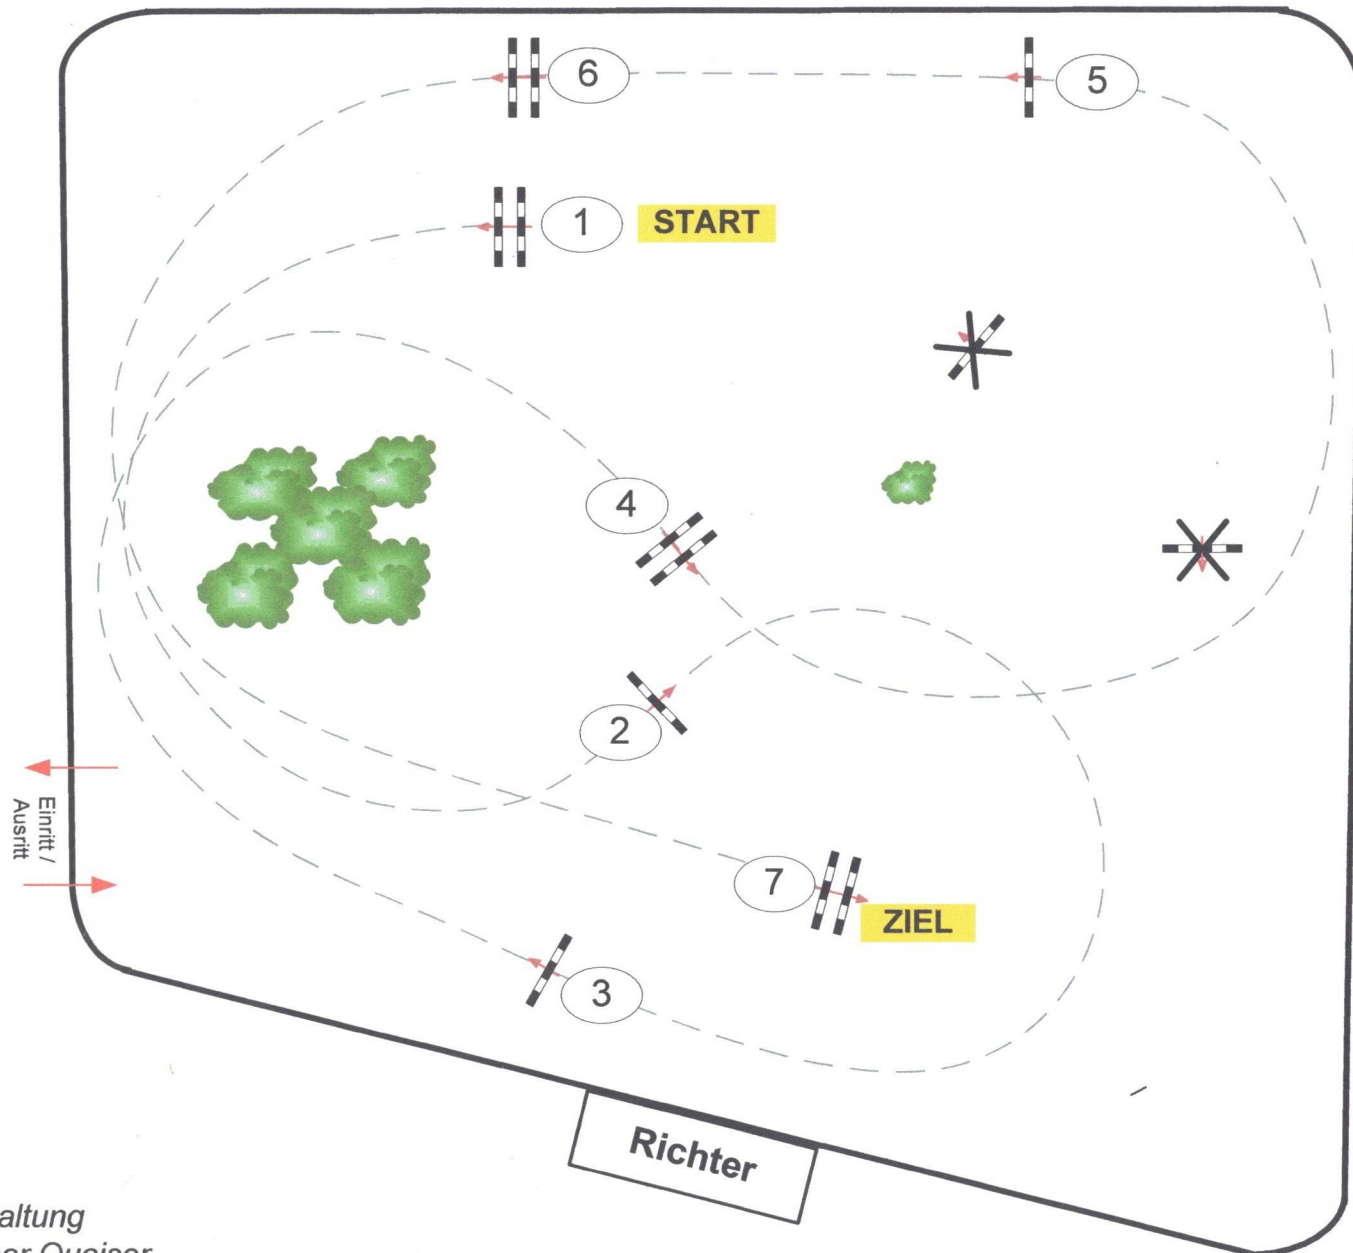

Pirna-Jessen 2022

Prüfung Nr.

3

Standard-Spring-WB

Klasse: E

Samstag, 3. September 2022

Beginn: 9:30 Uhr

Richtverf.: A
WBO § 265
RG / Art.
Höhe: 0,85 mtr.

Tempo: 350 m/Min.

Bahnlänge: 400 mtr.
Erlaubte Zeit: sek.
Höchstzeit: sek.

Hindernisse: 7
Sprünge: 7
Hindernisfehler: sek.
geschl. Hindernis:

über:

Bahnlänge: 0 mtr.
Erlaubte Zeit: 0 sek.
Höchstzeit: 0 sek.

Parcoursgestaltung
Falk Amhold/ Gunar Quaiser