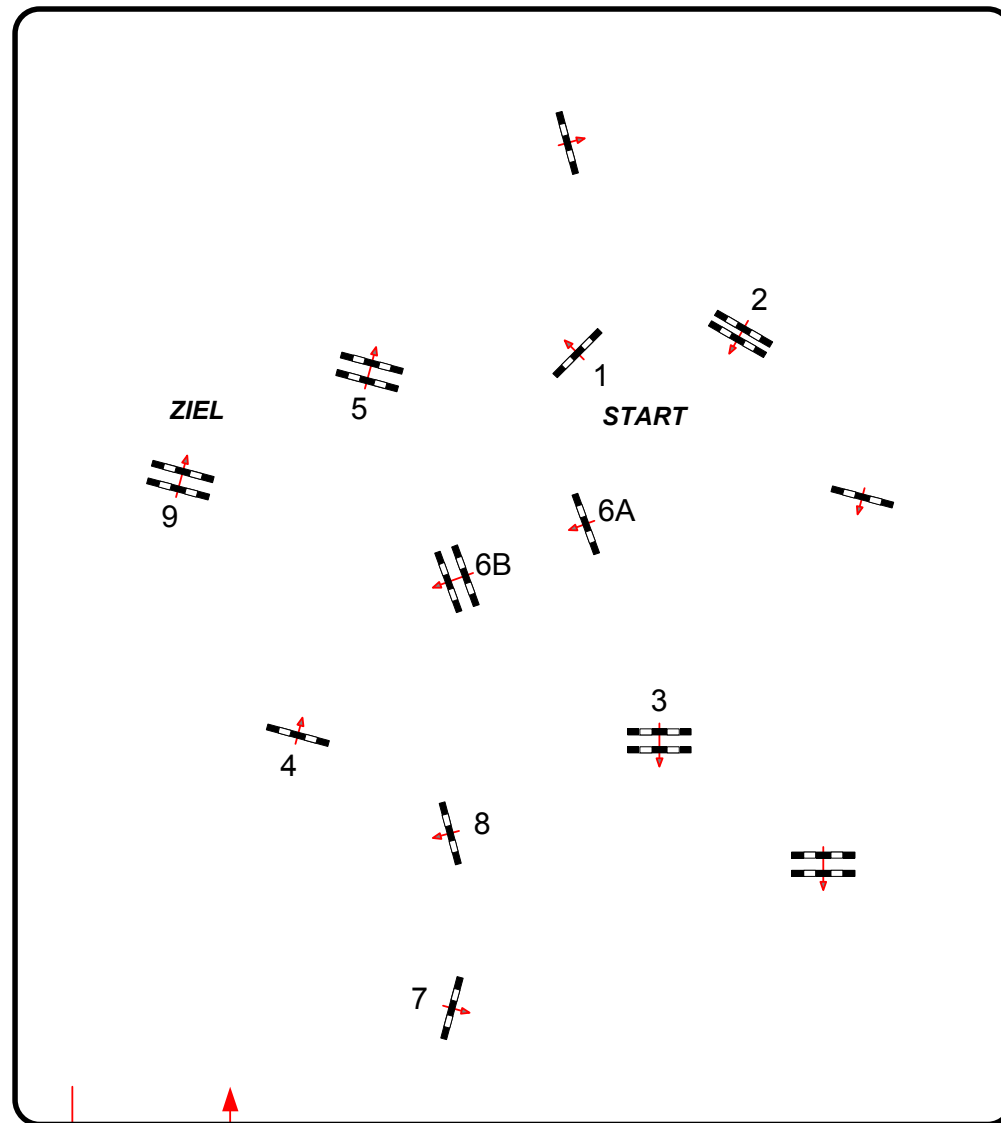

RG am Hainisch 2022

Stall Bohnhoff

9

Fehler/Zeit

Klasse: L

Sonntag, 4. September 2022

Richtverf.: A
LPO § 501 A 1
RG / Art.
Höhe: 1,15 mtr.

Tempo: 350 m/Min.

Bahnlänge: 490 mtr.
Erlaubte Zeit: 84 sek.
Höchstzeit: 168 sek.

Hindernisse: 9
Sprünge: 10
Hindernisfehler: sek.
geschl. Hindernis:

Parcoursgestaltung
Horst Millahn, Hamburg
Ralf Hering, Tangstedt