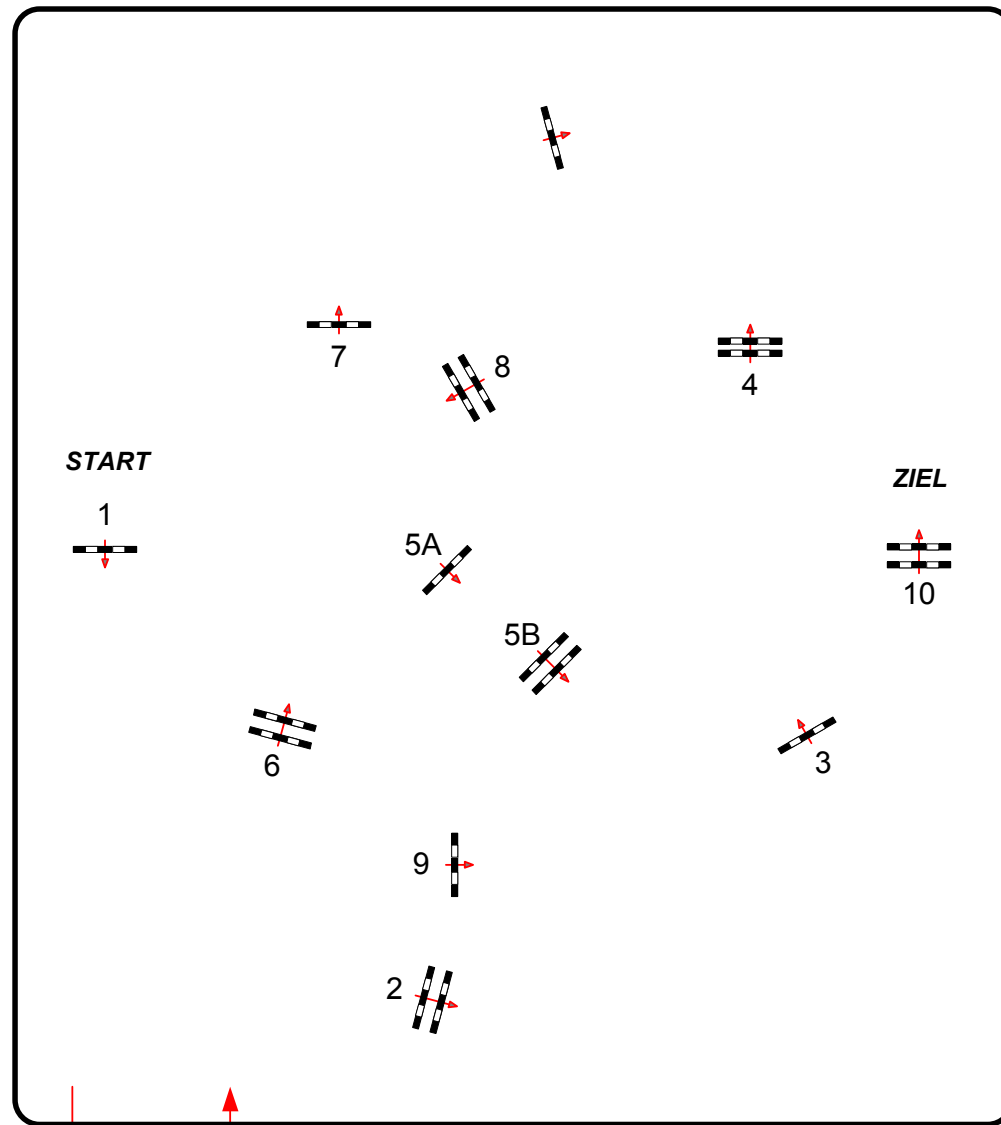

## Stall Bohnhoff

11

**Springen m. St. Anf.**

**Klasse: L**

**Samstag, 3. September 2022**

Einritt / Ausritt

**RICHTER**

Richtverf.: A  
LPO § 537  
RG / Art.  
Höhe: 1,05 mtr.

Tempo: 350 m/Min.

Bahnlänge: 440 mtr.  
Erlaubte Zeit: 76 sek.  
Höchstzeit: 152 sek.

Hindernisse: 9  
Sprünge: 10  
Hindernisfehler: sek.  
geschl. Hindernis:

**HIMC**  
HORST MILLAHN COURSEDESIGN

**Parcoursgestaltung**  
Horst Millahn, Hamburg  
Ralf Hering, Tangstedt