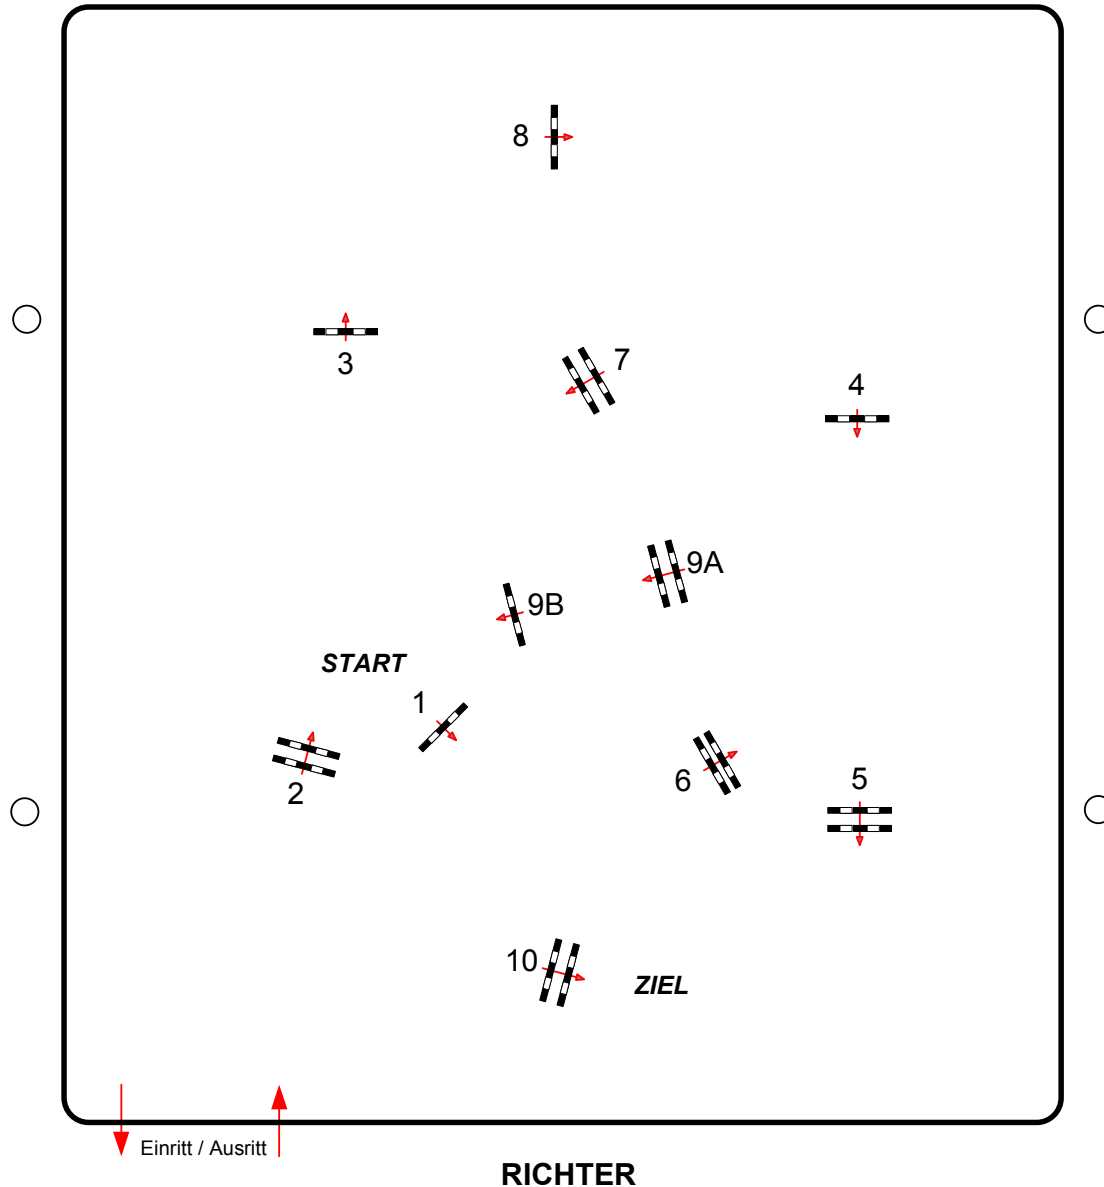

RG am Hainisch 2022

Stall Bohnhoff

16

Springpferdeprüfung

Klasse: A**

Freitag, 2. September 2022

Richtverf.: A
LPO § 363,1
RG / Art.
Höhe: 1,05 mtr.

Tempo: 350 m/Min.

Bahnlänge: 470 mtr.
Erlaubte Zeit: 81 sek.
Höchstzeit: 162 sek.

Hindernisse: 10
Sprünge: 11
Hindernisfehler: sek.
geschl. Hindernis:

HIMC
HORST MILLAHN COURSEDESIGN

Parcoursgestaltung
Horst Millahn, Hamburg
Ralf Hering, Tangstedt