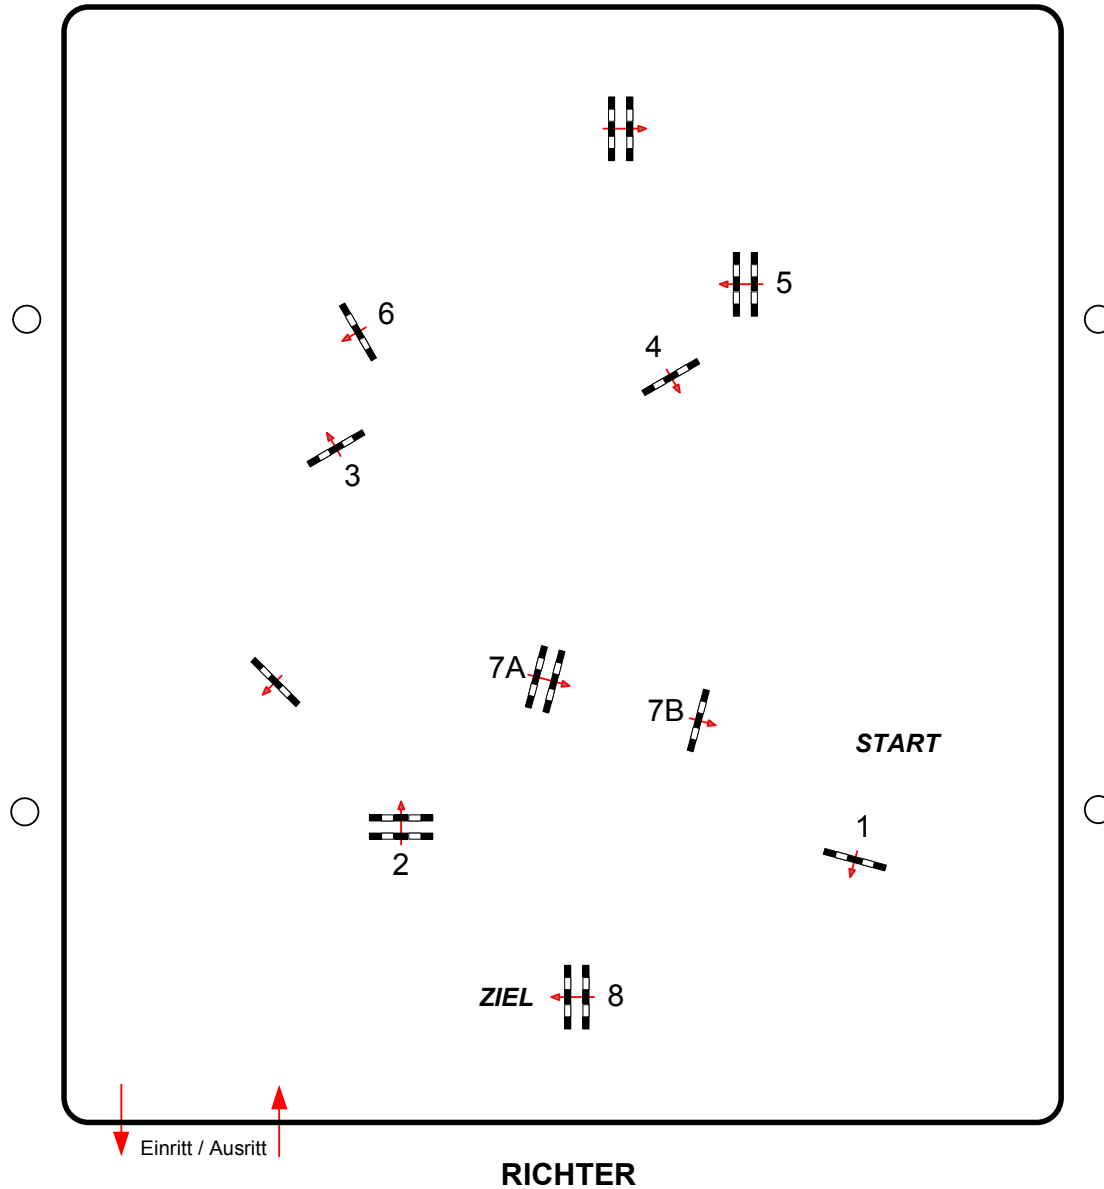

RG am Hainisch 2022

Stall Bohnhoff

24

Stilspringen

*Klasse: A**

Donnerstag, 1. September 2022

Richtverf.: A
LPO § 520, 3a
RG / Art.
Höhe: 0,95 mtr.

Tempo: 350 m/Min.

Bahnlänge: 340 mtr.
Erlaubte Zeit: 59 sek.
Höchstzeit: 118 sek.

Hindernisse: 8
Sprünge: 9
Hindernisfehler: sek.
geschl. Hindernis:

HIMC
HORST MILLAHN COURSEDESIGN

Parcoursgestaltung
Horst Millahn, Hamburg
Ralf Hering, Tangstedt