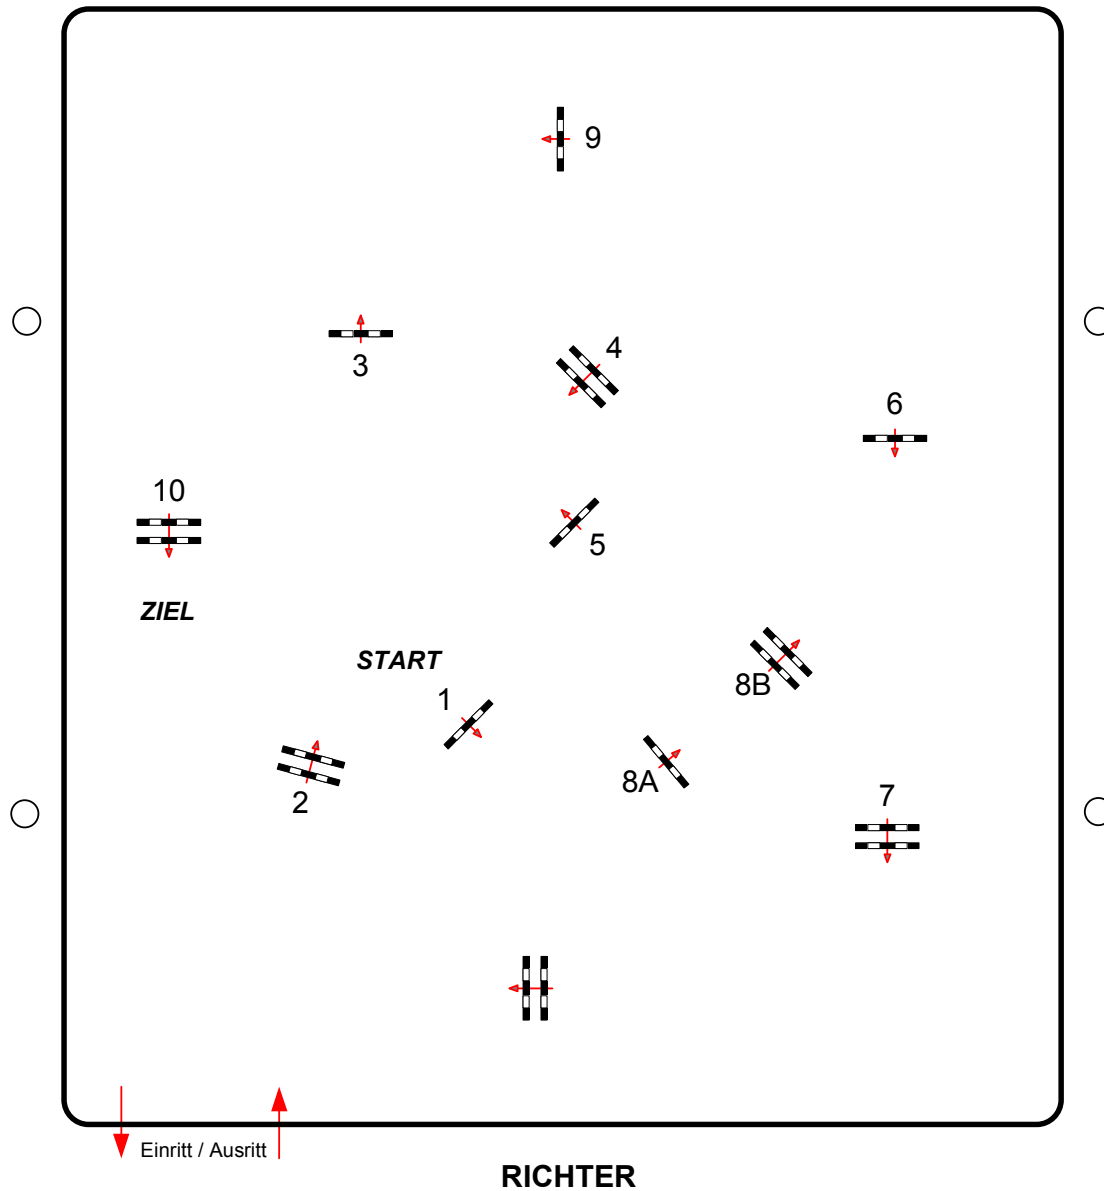

RG am Hainisch 2022

Stall Bohnhoff

26

Fehler/Zeit

Klasse: L

Freitag, 2. September 2022

Richtverf.: A
LPO § 501 A 1
RG / Art.
Höhe: 1,15 mtr.

Tempo: 350 m/Min.

Bahnlänge: 430 mtr.
Erlaubte Zeit: 74 sek.
Höchstzeit: 148 sek.

Hindernisse: 10
Sprünge: 11
Hindernisfehler: sek.
geschl. Hindernis:

HIMC
HORST MILLAHN COURSEDESIGN

Parcoursgestaltung
Horst Millahn, Hamburg
Ralf Hering, Tangstedt