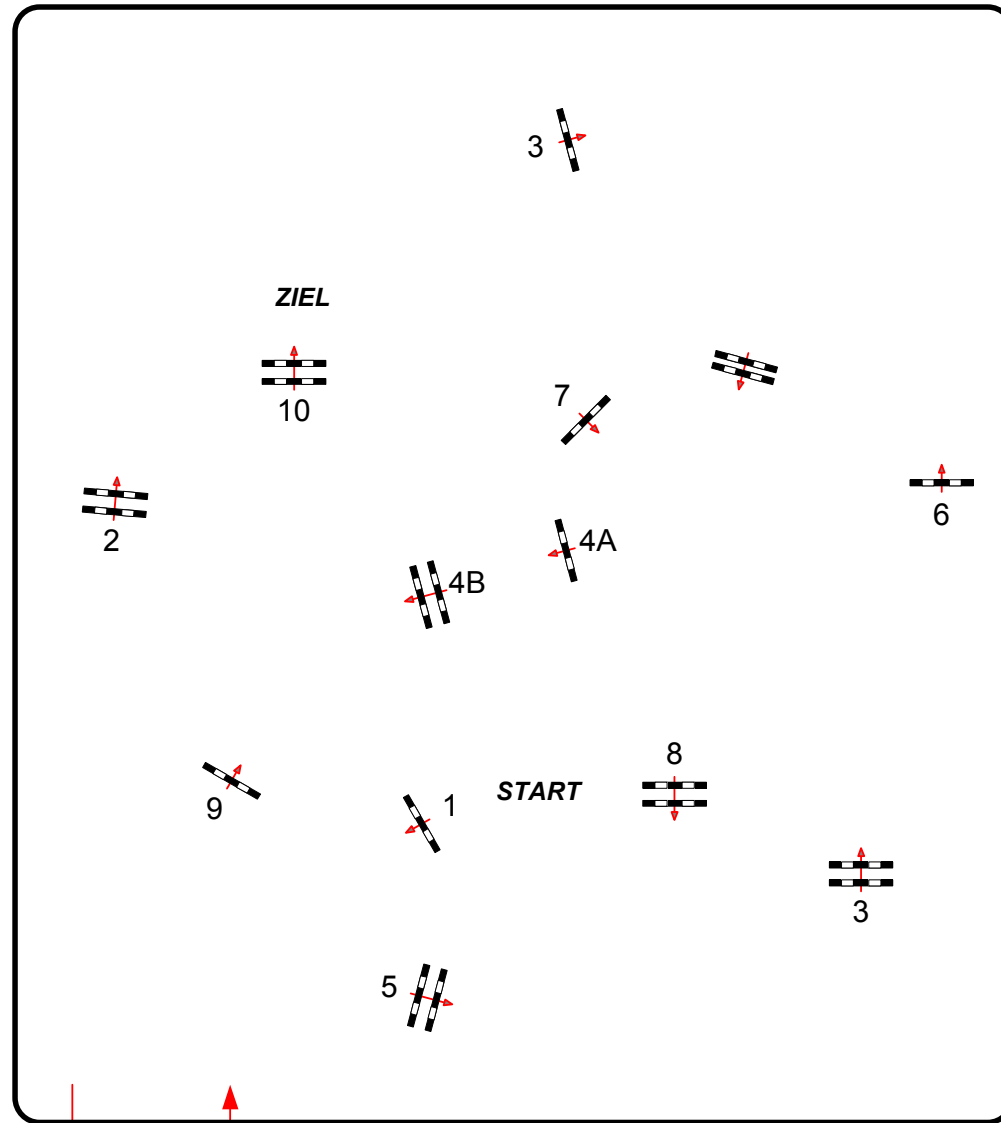

RG am Hainisch 2022

Stall Bohnhoff

27

Springen m. st. Anf.

Klasse: L

Sonntag, 4. September 2022

Richtverf.: A
LPO § 537
RG / Art.
Höhe: 1,15 mtr.

Tempo: 350 m/Min.

Bahnlänge: 430 mtr.
Erlaubte Zeit: 74 sek.
Höchstzeit: 148 sek.

Hindernisse: 10
Sprünge: 11
Hindernisfehler: sek.
geschl. Hindernis:

*Parcoursgestaltung
Horst Millahn, Hamburg
Ralf Hering, Tangstedt*

Einritt / Ausritt

RICHTER