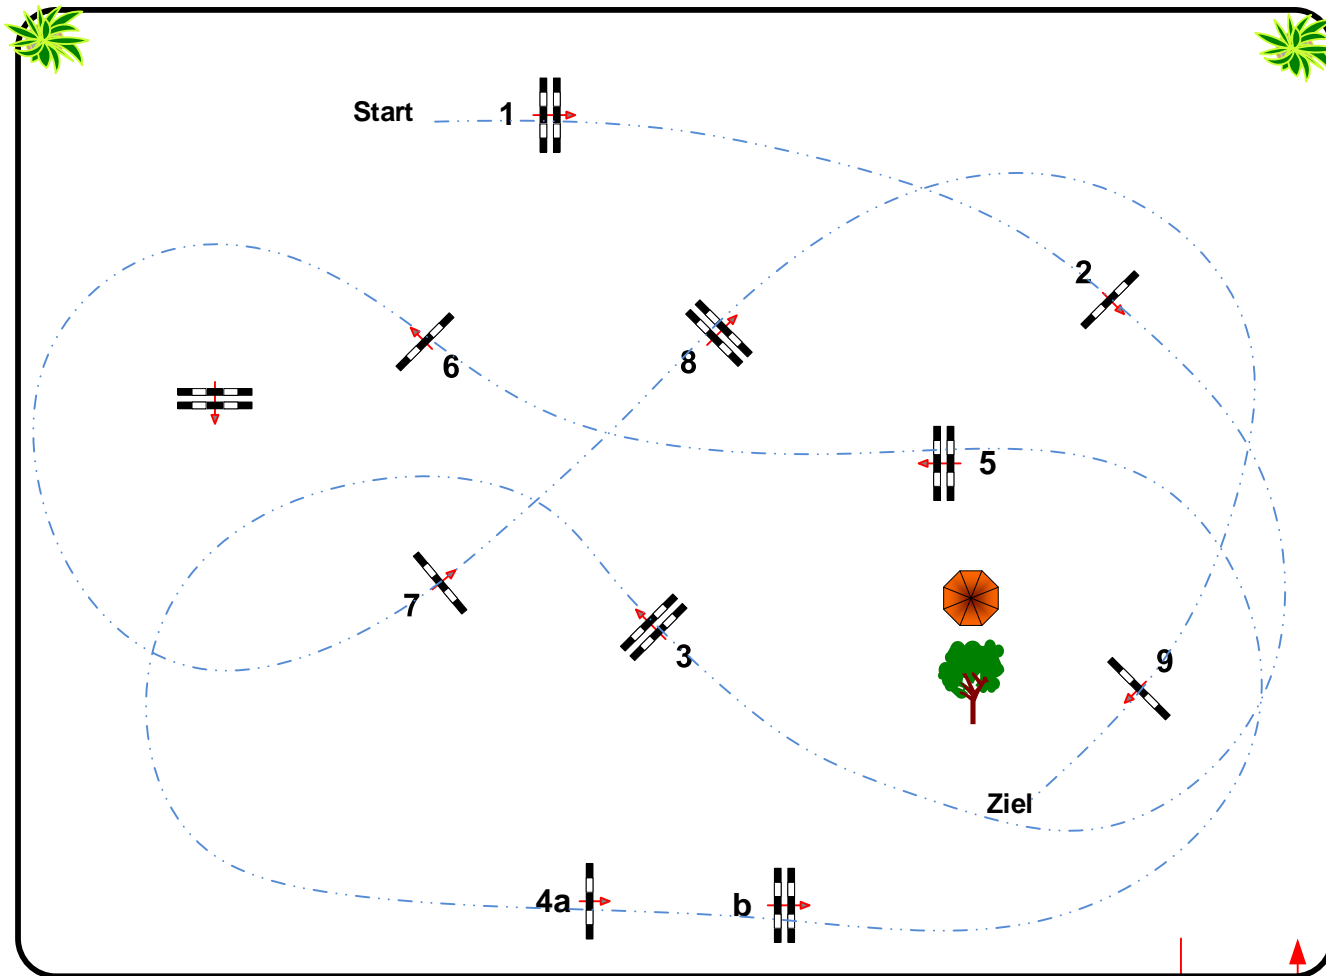

RG / Art.

Höhe: 1,15 mtr.

Tempo: 350 m/Min.

Bahnlänge: 400 mtr.

Erlaubte Zeit: 69 sek.

Höchstzeit: 138 sek.

Hindernisse: 9

Sprünge: 10