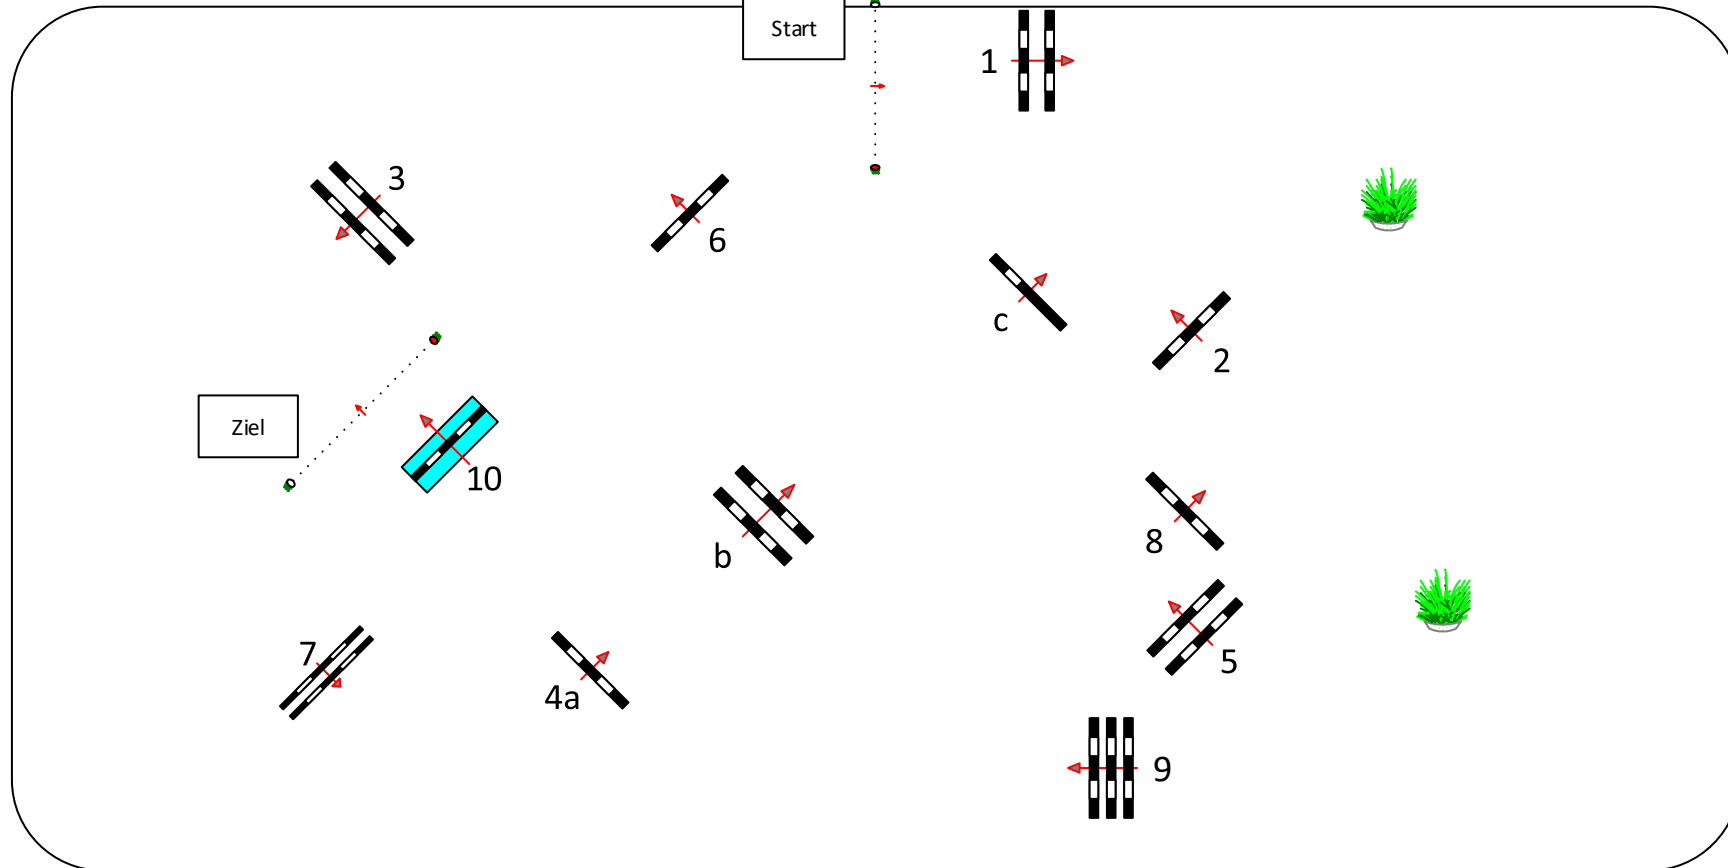

Reichenbach - Hochdorf

Prüfung Nr.: 4

Mittlere Tour

Spring-LP m. Zeitwertung

Klasse: L

Freitag, 9. September 2022

Beginn: 11:30 Uhr

Richtverf.: A
LPO § 501,A1
FEI RG / Art.
Höhe: 1,15 mtr.

Tempo: 350 m/Min.
Bahnlänge: 480 mtr.
Erlaubte Zeit: 83 sek.
Höchstzeit: 166 sek.

Hindernisse: 10
Sprünge: 12
Hindernisfehler: sek.
Geschl. Hindernis:

über:
Bahnlänge: 0 mtr.
Erlaubte Zeit: 0 sek.
Höchstzeit: 0 sek.

2. Stechen über:
Bahnlänge: 0 mtr.
Erlaubte Zeit: 0 sek.
Höchstzeit: 0 sek.

R
I
C
H
T
E
R

Parcoursdesign

Markus Guido Hahn