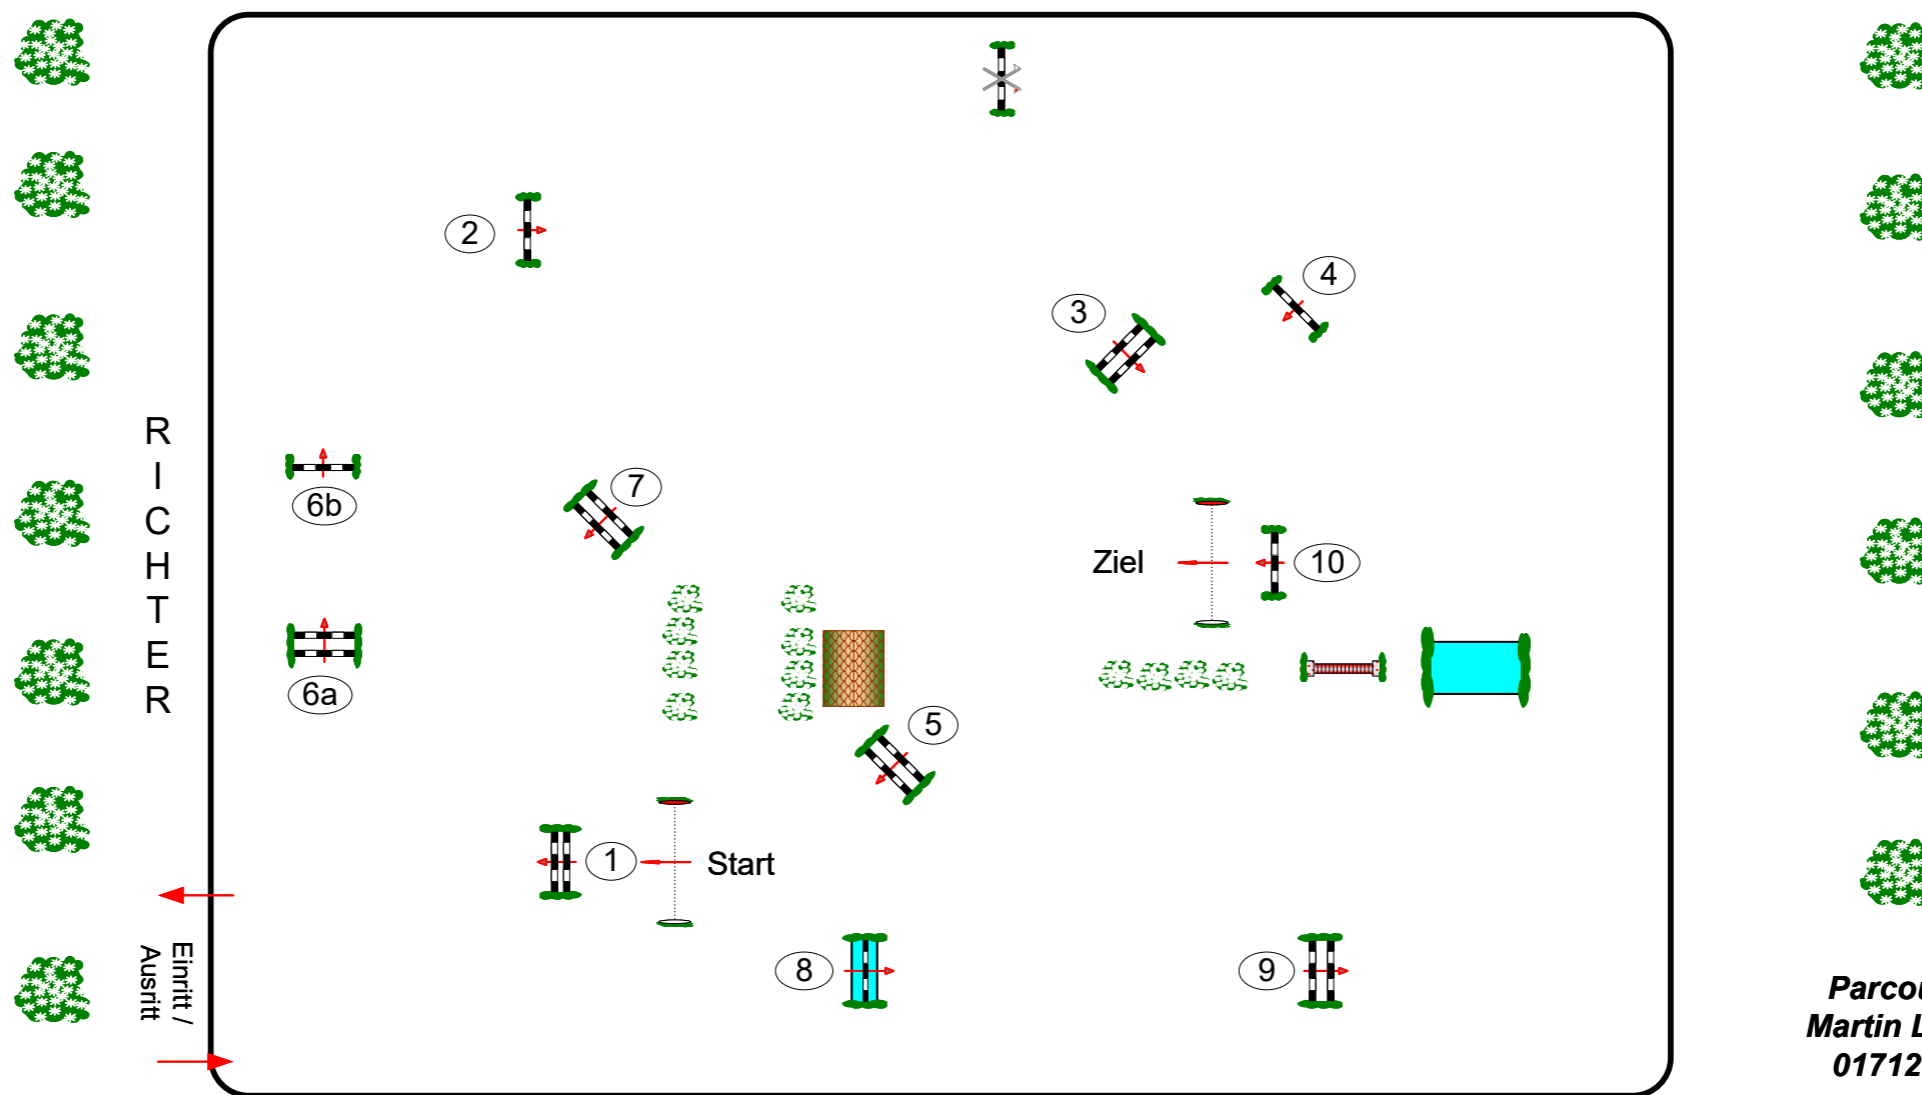

Jubiläumsturnier 09.-11. September 2022 Westeregeln

Prüfung Nr.: 33 regionale Tour

Spring-LP m. Zeitwertung

Klasse: M*

Freitag, 9. September 2022 Beginn: 16:30 Uhr

Richtverf.: A
LPO § 501 / 1a1
FEI RG / Art.
Höhe: 1,25 mtr.

Tempo: 350 m/Min.
Bahnlänge: 430 mtr.
Erlaubte Zeit: 74 sek.
Höchstzeit: 148 sek.

Hindernisse: 10
Sprünge: 11
Hindernisfehler: sek.
Geschl. Hindernis:

über:
Bahnlänge: 0 mtr.
Erlaubte Zeit: 0 sek.
Höchstzeit: 0 sek.

2. Stechen über:
Bahnlänge: mtr.
Erlaubte Zeit: 0 sek.
Höchstzeit: 0 sek.

Parcourschef
Martin Lühmann
01712177862