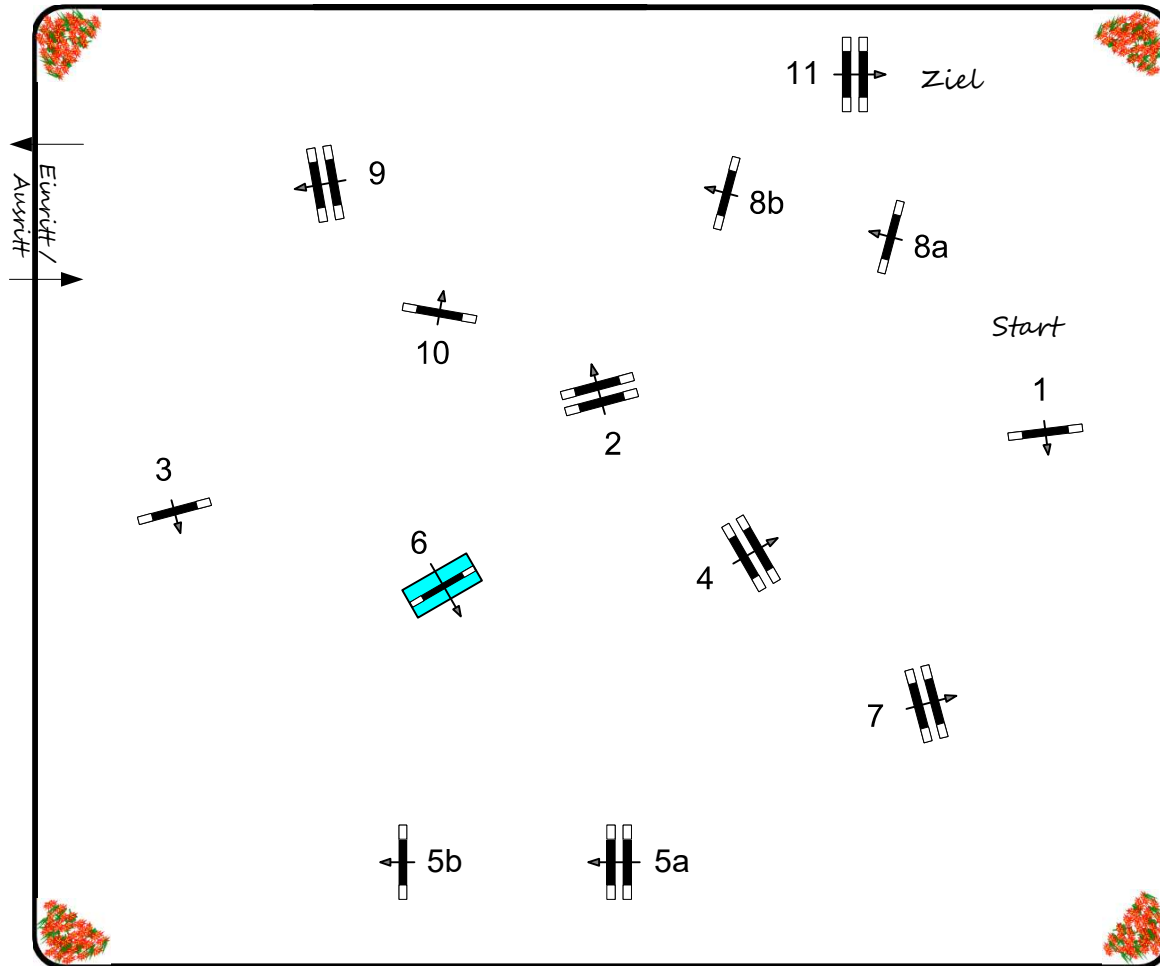

Winterlingen Winners 2020

Prüfung Nr.: 8

Spring-LP m. Zeitwertung

Klasse: M**

Freitag, 9. September 2022

Beginn: 12:00 Uhr

Richtverf.: A
LPO § 501,A.1
RG / Art.
Höhe: 1,35 mtr.

Tempo: 350 m/Min.

Bahnlänge: 465 mtr.
Erlaubte Zeit: 80 sek.
Höchstzeit: 160 sek.

Hindernisse: 11
Sprünge: 13
Hindernisfehler: sek.
geschl. Hindernis:

1. Stechen über:

Bahnlänge: 0 mtr.
Erlaubte Zeit: 0 sek.
Höchstzeit: 0 sek.

Richter

50x60 m